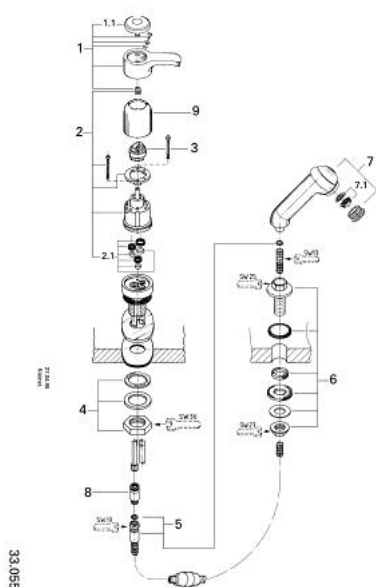

33 055 000 EURODISC BATERIE LAVOAR MONOCOMANDĂ 1/2"

DESCRIEREA PRODUSULUI

- Colour: cromat
- pentru lavoare de coafor
- cu duș fixat lateral cu gura de umplere
- revenire automată de la aerator la para de duș
- limitator de temperatură/ventil de oprire apă caldă
- (ediția cromată cu ieșire duș albă)
- cartuș ceramic de 46 mm cu GROHE SilkMove
- suprafață GROHE LongLife

33 055 000 EURODISC BATERIE LAVOAR MONOCOMANDĂ 1/2"

PIESE DE SCHIMB , ianuarie 1985 – now

- 1: Braț 85 (Spare part-nr. 46053000)
- 1.1: Capac de acoperire (Spare part-nr. 46063000)
- 2: Cartuș (Spare part-nr. 46048000)
- 2.1: kit de etanșare (Spare part-nr. 46209000)
- 3: Limitator de temperatura(de la 46 048 până în '96) (Spare part-nr. 46153000)
- 3: Limitator de temperatură (Spare part-nr. 46308000)
- 4: Ansamblu de fixare a tijei nefiletate (Spare part-nr. 46041000)
- 5: Furtun din metal (Spare part-nr. 28112000)
- 6: Suport pară de duș (Spare part-nr. 46149000)
- 7: Pară de duș (Spare part-nr. 46148L00)
- 7.1: kit de înlocuire pentru AeratorM22x1 si M24x1 (Spare part-nr. 45002000)
- 8: Ventil de reținere (Spare part-nr. 14167000)
- 9: capac (Spare part-nr. 03827000)