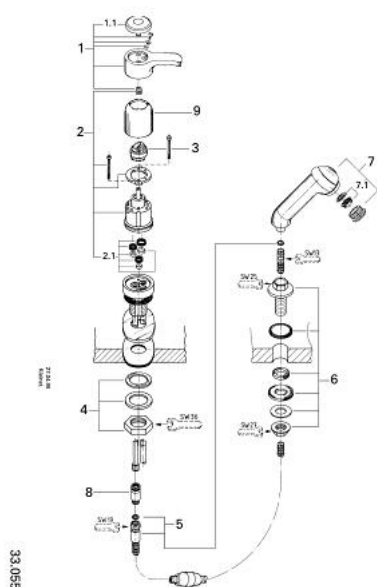

Pure Freude
an Wasser

33 055 D00 EURODISC BATERIE LAVOAR MONOCOMANDĂ 1/2"

DESCRIEREA PRODUSULUI

- Colour: warm sunset
- pentru lavoare de coafor
- cu duș fixat lateral cu gura de umplere
- revenire automată de la aerator la para de duș
- limitator de temperatură/ventil de oprire apă caldă
- (ediția cromatăă cu ieșire duș albă)
- cartuș ceramic de 46 mm cu GROHE SilkMove
- suprafață GROHE LongLife

33 055 D00 EURODISC BATERIE LAVOAR MONOCOMANDĂ 1/2"

PIESE DE SCHIMB , ianuarie 1985 – now

- 1: Braț 85 (Spare part-nr. 46053D00)
- 1.1: Capac de acoperire (Spare part-nr. 46063000)
- 2: Cartuș (Spare part-nr. 46048000)
- 2.1: kit de etanșare (Spare part-nr. 46209000)
- 3: Limitator de temperatura(de la 46 048 până în '96) (Spare part-nr. 46153000)
- 3: Limitator de temperatură (Spare part-nr. 46308000)
- 4: Ansamblu de fixare a tijei nefiletate (Spare part-nr. 46041000)
- 5: Furtun din metal (Spare part-nr. 28112000)
- 6: Suport pară de duș (Spare part-nr. 46149D00)
- 7: Pară de duș (Spare part-nr. 46148D00)
- 7.1: kit de înlocuire pentru AeratorM22x1 si M24x1 (Spare part-nr. 45002000)
- 8: Ventil de reținere (Spare part-nr. 14167000)
- 9: capac (Spare part-nr. 03827D00)