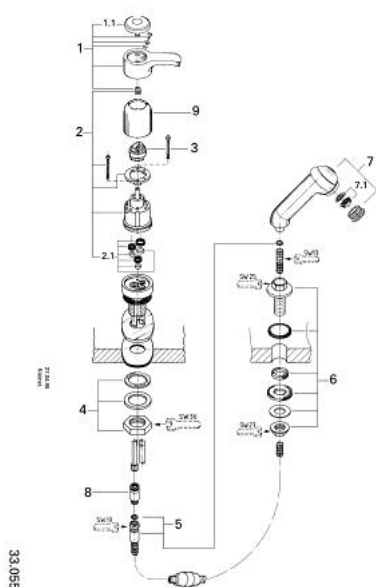

33 055 L00 **EURODISC BATERIE LAVOAR MONOCOMANDĂ 1/2"**

DESCRIEREA PRODUSULUI

- Colour: alb
- pentru lavoare de coafor
- cu duș fixat lateral cu gura de umplere
- revenire automată de la aerator la para de duș
- limitator de temperatură/ventil de oprire apă caldă
- (ediția cromatăă cu ieșire duș albă)
- cartuș ceramic de 46 mm cu GROHE SilkMove
- suprafață GROHE LongLife

33 055 L00 EURODISC BATERIE LAVOAR MONOCOMANDĂ 1/2"

PIESE DE SCHIMB , ianuarie 1985 – now

- 1: Braț 85 (Spare part-nr. 46053L00)
- 1.1: Capac de acoperire (Spare part-nr. 46063L00)
- 2: Cartuș (Spare part-nr. 46048000)
- 2.1: kit de etanșare (Spare part-nr. 46209000)
- 3: Limitator de temperatura(de la 46 048 până în '96) (Spare part-nr. 46153000)
- 3: Limitator de temperatură (Spare part-nr. 46308000)
- 4: Ansamblu de fixare a tijei nefiletate (Spare part-nr. 46041000)
- 5: Furtun din metal (Spare part-nr. 28112000)
- 6: Suport pară de duș (Spare part-nr. 46149L00)
- 7: Pară de duș (Spare part-nr. 46148L00)
- 7.1: kit de înlocuire pentru AeratorM22x1 si M24x1 (Spare part-nr. 45002000)
- 8: Ventil de reținere (Spare part-nr. 14167000)
- 9: capac (Spare part-nr. 03827L00)