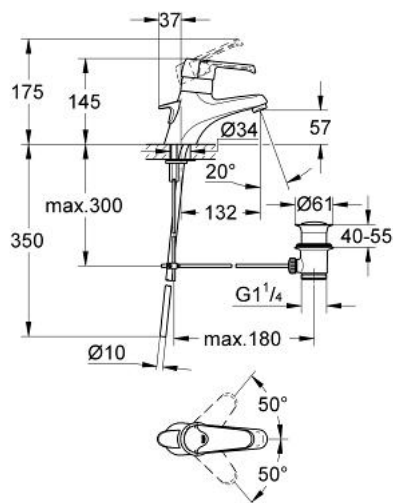

## 33 085 000 EUROWING BATERIE LAVOAR MONOCOMANDĂ 1/2"

### DESCRIEREA PRODUSULUI

- Colour: cromat
- instalare pe o singură gaură
- cartuş ceramic de 46 mm cu GROHE SilkMove
- limitator de debit reglabil
- reglare debit minim de aproximativ 2.5 l/min
- aerator
- set evacuare cu tijă
- sistem rapid de instalare
- limitator de temperatură opțional cu nr. de referință 46 308
- suprafață GROHE LongLife

### PIESE DE SCHIMB , ianuarie 1992 – now

- 1: Braț (Spare part-nr. 46125IP0)
- 1.1: capac (Spare part-nr. 46126P00)
- 2: Cartuș (Spare part-nr. 46048000)
- 3: capac (Spare part-nr. 46242000)
- 4: Aerator (Spare part-nr. 13929000)
- 4.1: kit de înlocuire pentru AeratorM22x1 si M24x1 (Spare part-nr. 45002000)
- 5: Ansamblu de fixare a tijei nefiletate (Spare part-nr. 46122000)
- 6: Tijă verticală (Spare part-nr. 06048000)
- 7: Set de scurgere 1 1/4" (Spare part-nr. 28910000)
- 7.1: Fișa de conectare (Spare part-nr. 07182000)
- 7.2: Tijă cu bilă (Spare part-nr. 07052000)
- 8: Limitator de temperatura(de la 46 048 până în '96) (Spare part-nr. 46153000)
- \*
- 8: Limitator de temperatură (Spare part-nr. 46308000)\*
- \* Optional accessories