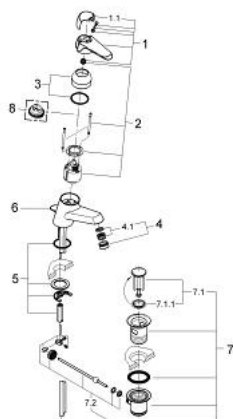

### DESCRIEREA PRODUSULUI

- Colour: cromat
- instalare pe o singură gaură
- cartuş ceramic de 46 mm cu GROHE SilkMove
- limitator de debit reglabil
- reglare debit minim de aproximativ 2.5 l/min
- aerator
- set evacuare cu tijă
- sistem rapid de instalare
- limitator de temperatură opțional cu nr. de referință 46 308
- suprafață GROHE LongLife

### PIESE DE SCHIMB , ianuarie 1992 – now

- 1: Braț (Spare part-nr. 46125IP0)
- 1.1: capac (Spare part-nr. 46126P00)
- 2: Cartuș (Spare part-nr. 46048000)
- 3: capac (Spare part-nr. 46242000)
- 4: Aerator (Spare part-nr. 13929000)
- 4.1: kit de înlocuire pentru AeratorM22x1 si M24x1 (Spare part-nr. 45002000)
- 5: Ansamblu de fixare a tijei nefiletate (Spare part-nr. 46122000)
- 6: Tijă verticală (Spare part-nr. 06048000)
- 7: Set de scurgere 1 1/4" (Spare part-nr. 28910000)
- 7.1: Fișa de conectare (Spare part-nr. 07182000)
- 7.2: Tijă cu bilă (Spare part-nr. 07052000)
- 8: Limitator de temperatura(de la 46 048 până în '96) (Spare part-nr. 46153000)
- \*
- 8: Limitator de temperatură (Spare part-nr. 46308000)\*
- \* Optional accessories