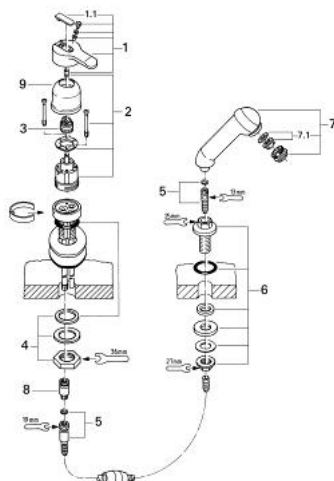

33 086 L00 EURODISC BATERIE LAVOAR MONOCOMANDĂ 1/2"

PIESE DE SCHIMB , mai 2005 – now

- 1: Braț (Spare part-nr. 46183L00)
- 1.1: Capac de acoperire (Spare part-nr. 46184L00)
- 2: Cartuș (Spare part-nr. 46048000)
- 3: Limitator de temperatura(de la 46 048 până în '96) (Spare part-nr. 46153000)
- 3: Limitator de temperatură (Spare part-nr. 46308000)
- 4: Ansamblu de fixare a tijei nefiletate (Spare part-nr. 46041000)
- 5: Furtun din metal (Spare part-nr. 28112000)
- 6: Suport pară de duș (Spare part-nr. 46149L00)
- 7: Pară de duș (Spare part-nr. 46148L00)
- 7.1: kit de înlocuire pentru AeratorM22x1 si M24x1 (Spare part-nr. 45002000)
- 8: Ventil de reținere (Spare part-nr. 14167000)
- 9: capac (Spare part-nr. 01734L00)