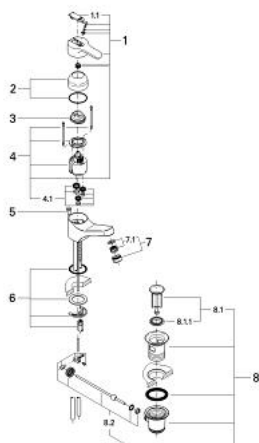

33 090 000 EURODISC BATERIE LAVOAR MONOCOMANDĂ 1/2"

PIESE DE SCHIMB , ianuarie 1991 – now

- 1: Braț (Spare part-nr. 46183000)
- 1.1: Capac de acoperire (Spare part-nr. 46184000)
- 2: capac (Spare part-nr. 46242000)
- 3: Limitator de temperatura(de la 46 048 până în '96) (Spare part-nr. 46153000)
- 3: Limitator de temperatură (Spare part-nr. 46308000)
- 4: Cartuș (Spare part-nr. 46048000)
- 4.1: kit de etanșare (Spare part-nr. 46209000)
- 5: Tijă verticală (Spare part-nr. 46213000)
- 6: Ansamblu de fixare a tijei nefiletate (Spare part-nr. 46249000)
- 7: Aerator (Spare part-nr. 13929000)
- 7.1: kit de înlocuire pentru AeratorM22x1 si M24x1 (Spare part-nr. 45002000)
- 8: Set de scurgere 1 1/4" (Spare part-nr. 28910000)
- 8.1: Fișa de conectare (Spare part-nr. 07182000)
- 8.2: Tijă cu bilă (Spare part-nr. 07052000)