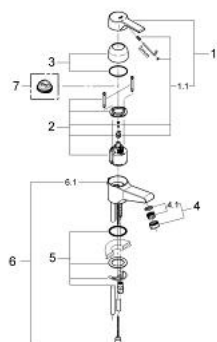

33 132 000 EUROPRO BATERIE LAVOAR MONOCOMANDĂ 1/2"

DESCRIEREA PRODUSULUI

- Colour: cromat
- instalare pe o singură gaură
- cartuş ceramic de 46 mm cu GROHE SilkMove
- limitator de debit reglabil
- reglare debit minim de aproximativ 2.5 l/min
- aerator
- lanț retractabil
- sistem rapid de instalare
- limitator de temperatură opțional cu nr. de referință 46 308
- suprafață GROHE LongLife

33 132 000 EUROPRO BATERIE LAVOAR MONOCOMANDĂ 1/2"

PIESE DE SCHIMB , ianuarie 1995 – now

1: Braț (Spare part-nr. 46336000)

1.1: Set de fixare (Spare part-nr. 46335000)

2: Cartuș (Spare part-nr. 46048000)

3: capac (Spare part-nr. 46242000)

4: Aerator (Spare part-nr. 13929000)

4.1: kit de înlocuire pentru AeratorM22x1 si M24x1 (Spare part-nr. 45002000)

5: Ansamblu de fixare a tijei nefiletate (Spare part-nr. 46249000)

6: Lant (Spare part-nr. 06815000)