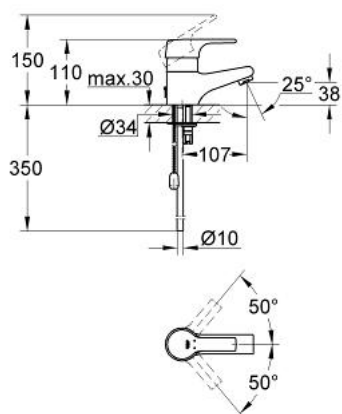

33 132 000 EUROPRO BATERIE LAVOAR MONOCOMANDĂ 1/2"

DESCRIEREA PRODUSULUI

- Colour: cromat
- instalare pe o singură gaură
- cartuş ceramic de 46 mm cu GROHE SilkMove
- limitator de debit reglabil
- reglare debit minim de aproximativ 2.5 l/min
- aerator
- lanț retractabil
- sistem rapid de instalare
- limitator de temperatură opțional cu nr. de referință 46 308
- suprafață GROHE LongLife

33 132 000 EUROPRO BATERIE LAVOAR MONOCOMANDĂ 1/2"

PIESE DE SCHIMB , ianuarie 1995 – now

1: Braț (Spare part-nr. 46336000)

1.1: Set de fixare (Spare part-nr. 46335000)

2: Cartuș (Spare part-nr. 46048000)

3: capac (Spare part-nr. 46242000)