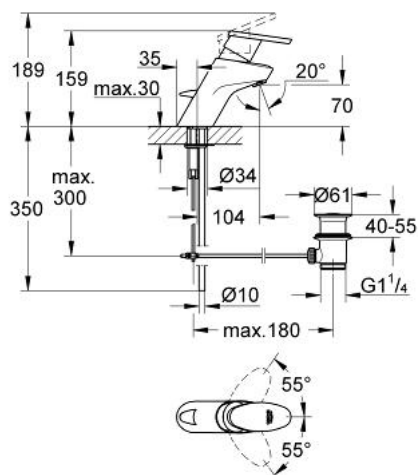

33 133 IM0 TARON BATERIE LAVOAR MONOCOMANDĂ 1/2"

DESCRIEREA PRODUSULUI

- instalare pe o singură gaură
- cartuș ceramic de 35 mm cu GROHE SilkMove
- versiunea joasă
- limitator de debit reglabil
- aerator
- set evacuare cu tijă
- țevi de cupru
- sistem rapid de instalare
- limitator de temperatură opțional cu nr. de referință 46 375
- înălțime 158 mm
- suprafață GROHE LongLife

33 133 IM0 TARON BATERIE LAVOAR MONOCOMANDĂ 1/2"

PIESE DE SCHIMB , ianuarie 2002 – now

- 1: Mâner (Spare part-nr. 46377IM0)
- 1.1: Set de fixare (Spare part-nr. 46372V00)
- 2: capac (Spare part-nr. 46373000)
- 3: inel (Spare part-nr. 03425000)
- 4: Cartuș (Spare part-nr. 46374000)
- 5: Tijă verticală (Spare part-nr. 46376000)
- 6: Ansamblu de fixare a tijei nefiletate (Spare part-nr. 46122000)
- 7: inel de compensare (Spare part-nr. 03435000)
- 8: Aerator (Spare part-nr. 13929000)
- 8.1: kit de înlocuire pentru AeratorM22x1 si M24x1 (Spare part-nr. 45002000)
- 9: Set de scurgere 1 1/4" (Spare part-nr. 28910000)
- 9.1: Fișa de conectare (Spare part-nr. 07182000)
- 9.2: Tijă cu bilă (Spare part-nr. 07052000)
- 10: Limitator de temperatură (Spare part-nr. 46375000)*
- 11: placă de susținere (Spare part-nr. 05334000)*