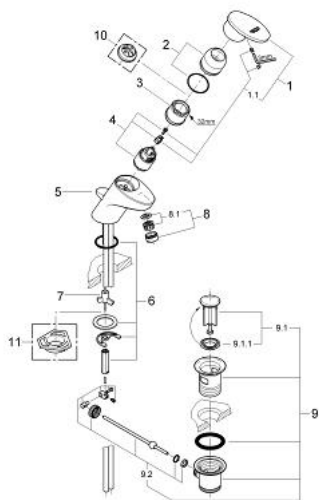

33 133 IM0 TARON BATERIE LAVOAR MONOCOMANDĂ 1/2"

DESCRIEREA PRODUSULUI

- instalare pe o singură gaură
- cartuș ceramic de 35 mm cu GROHE SilkMove
- versiunea joasă
- limitator de debit reglabil
- aerator
- set evacuare cu tijă
- țevi de cupru
- sistem rapid de instalare
- limitator de temperatură opțional cu nr. de referință 46 375
- înălțime 158 mm
- suprafață GROHE LongLife

33 133 IM0 TARON BATERIE LAVOAR MONOCOMANDĂ 1/2"

PIESE DE SCHIMB , ianuarie 2002 – now

- 1: Mâner (Spare part-nr. 46377IM0)
- 1.1: Set de fixare (Spare part-nr. 46372V00)
- 2: capac (Spare part-nr. 46373000)
- 3: inel (Spare part-nr. 03425000)
- 4: Cartuș (Spare part-nr. 46374000)
- 5: Tijă verticală (Spare part-nr. 46376000)
- 6: Ansamblu de fixare a tijei nefiletate (Spare part-nr. 46122000)
- 7: inel de compensare (Spare part-nr. 03435000)
- 8: Aerator (Spare part-nr. 13929000)
- 8.1: kit de înlocuire pentru AeratorM22x1 si M24x1 (Spare part-nr. 45002000)
- 9: Set de scurgere 1 1/4" (Spare part-nr. 28910000)
- 9.1: Fișa de conectare (Spare part-nr. 07182000)
- 9.2: Tijă cu bilă (Spare part-nr. 07052000)
- 10: Limitator de temperatură (Spare part-nr. 46375000)*
- 11: placă de susținere (Spare part-nr. 05334000)*