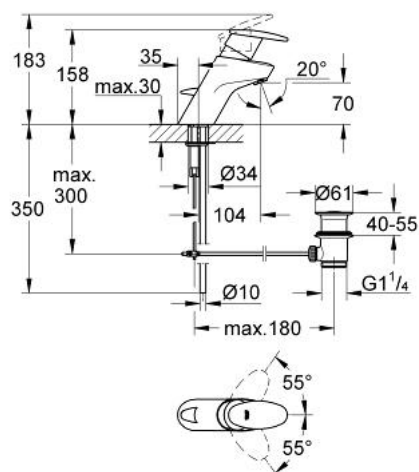

33 133 IN0 TARON BATERIE LAVOAR MONOCOMANDĂ 1/2"

DESCRIEREA PRODUSULUI

- instalare pe o singură gaură
- cartuș ceramic de 35 mm cu GROHE SilkMove
- versiunea joasă
- limitator de debit reglabil
- aerator
- set evacuare cu tijă
- țevi de cupru
- sistem rapid de instalare
- limitator de temperatură opțional cu nr. de referință 46 375
- înălțime 158 mm
- suprafață GROHE LongLife

33 133 IN0 TARON BATERIE LAVOAR MONOCOMANDĂ 1/2"

PIESE DE SCHIMB , ianuarie 2002 – now

- 1: Braț (Spare part-nr. 46371IN0)
 - 1.1: Set de fixare (Spare part-nr. 46372V00)
 - 2: capac (Spare part-nr. 46373000)
 - 3: inel (Spare part-nr. 03425000)
 - 4: Cartuș (Spare part-nr. 46374000)
 - 5: Tijă verticală (Spare part-nr. 46376000)
 - 6: Ansamblu de fixare a tijei nefiletate (Spare part-nr. 46122000)
 - 7: inel de compensare (Spare part-nr. 03435000)
 - 8: Aerator (Spare part-nr. 13929000)
 - 8.1: kit de înlocuire pentru AeratorM22x1 si M24x1 (Spare part-nr. 45002000)
 - 9: Set de scurgere 1 1/4" (Spare part-nr. 28910000)
 - 9.1: Fișa de conectare (Spare part-nr. 07182000)
 - 9.2: Tijă cu bilă (Spare part-nr. 07052000)
 - 10: Limitator de temperatură (Spare part-nr. 46375000)*
 - 11: placă de susținere (Spare part-nr. 05334000)*
- * Optional accessories