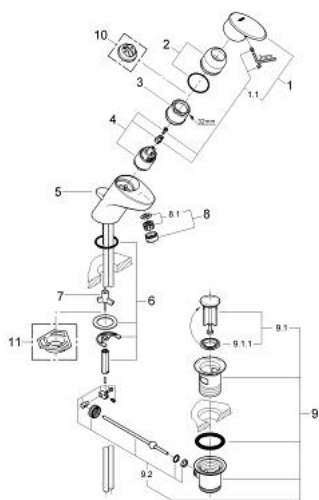

33 133 IN0 TARON BATERIE LAVOAR MONOCOMANDĂ 1/2"

DESCRIEREA PRODUSULUI

- instalare pe o singură gaură
- cartuș ceramic de 35 mm cu GROHE SilkMove
- versiunea joasă
- limitator de debit reglabil
- aerator
- set evacuare cu tijă
- țevi de cupru
- sistem rapid de instalare
- limitator de temperatură opțional cu nr. de referință 46 375
- înălțime 158 mm
- suprafață GROHE LongLife

33 133 IN0 TARON BATERIE LAVOAR MONOCOMANDĂ 1/2"

PIESE DE SCHIMB , ianuarie 2002 – now

- 1: Braț (Spare part-nr. 46371IN0)
 - 1.1: Set de fixare (Spare part-nr. 46372V00)
 - 2: capac (Spare part-nr. 46373000)
 - 3: inel (Spare part-nr. 03425000)
 - 4: Cartuș (Spare part-nr. 46374000)
 - 5: Tijă verticală (Spare part-nr. 46376000)
 - 6: Ansamblu de fixare a tijei nefiletate (Spare part-nr. 46122000)
 - 7: inel de compensare (Spare part-nr. 03435000)
 - 8: Aerator (Spare part-nr. 13929000)
 - 8.1: kit de înlocuire pentru AeratorM22x1 si M24x1 (Spare part-nr. 45002000)
 - 9: Set de scurgere 1 1/4" (Spare part-nr. 28910000)
 - 9.1: Fișa de conectare (Spare part-nr. 07182000)
 - 9.2: Tijă cu bilă (Spare part-nr. 07052000)
 - 10: Limitator de temperatură (Spare part-nr. 46375000)*
 - 11: placă de susținere (Spare part-nr. 05334000)*
- * Optional accessories