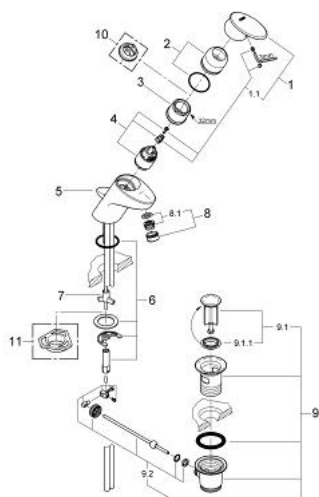

33 133 IP0 TARON BATERIE LAVOAR MONOCOMANDĂ 1/2"

DESCRIEREA PRODUSULUI

- Colour: chrome/matt chrome
- instalare pe o singură gaură
- cartuş ceramic de 35 mm cu GROHE SilkMove
- versiunea joasă
- limitator de debit reglabil
- aerator
- set evacuare cu tijă
- țevi de cupru
- sistem rapid de instalare
- limitator de temperatură opțional cu nr. de referință 46 375
- înălțime 158 mm
- suprafață GROHE LongLife

33 133 IP0 TARON BATERIE LAVOAR MONOCOMANDĂ 1/2"

PIESE DE SCHIMB , ianuarie 2002 – now

- 1: Braț (Spare part-nr. 46371IP0)
- 1.1: Set de fixare (Spare part-nr. 46372V00)
- 2: capac (Spare part-nr. 46373000)
- 3: inel (Spare part-nr. 03425000)
- 4: Cartuș (Spare part-nr. 46374000)
- 5: Tijă verticală (Spare part-nr. 46376000)
- 6: Ansamblu de fixare a tijei nefiletate (Spare part-nr. 46122000)
- 7: inel de compensare (Spare part-nr. 03435000)
- 8: Aerator (Spare part-nr. 13929000)
- 8.1: kit de înlocuire pentru AeratorM22x1 si M24x1 (Spare part-nr. 45002000)
- 9: Set de scurgere 1 1/4" (Spare part-nr. 28910000)
- 9.1: Fișa de conectare (Spare part-nr. 07182000)
- 9.2: Tijă cu bilă (Spare part-nr. 07052000)
- 10: Limitator de temperatură (Spare part-nr. 46375000)*
- 11: placă de susținere (Spare part-nr. 05334000)*