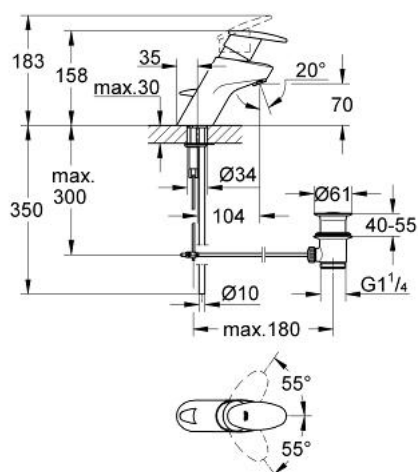

33 133 IP0 TARON BATERIE LAVOAR MONOCOMANDĂ 1/2"

DESCRIEREA PRODUSULUI

- Colour: chrome/matt chrome
- instalare pe o singură gaură
- cartuş ceramic de 35 mm cu GROHE SilkMove
- versiunea joasă
- limitator de debit reglabil
- aerator
- set evacuare cu tijă
- țevi de cupru
- sistem rapid de instalare
- limitator de temperatură opțional cu nr. de referință 46 375
- înălțime 158 mm
- suprafață GROHE LongLife

33 133 IP0 TARON BATERIE LAVOAR MONOCOMANDĂ 1/2"

PIESE DE SCHIMB , ianuarie 2002 – now

- 1: Braț (Spare part-nr. 46371IP0)
- 1.1: Set de fixare (Spare part-nr. 46372V00)
- 2: capac (Spare part-nr. 46373000)
- 3: inel (Spare part-nr. 03425000)
- 4: Cartuș (Spare part-nr. 46374000)
- 5: Tijă verticală (Spare part-nr. 46376000)
- 6: Ansamblu de fixare a tijei nefiletate (Spare part-nr. 46122000)
- 7: inel de compensare (Spare part-nr. 03435000)
- 8: Aerator (Spare part-nr. 13929000)
- 8.1: kit de înlocuire pentru AeratorM22x1 si M24x1 (Spare part-nr. 45002000)
- 9: Set de scurgere 1 1/4" (Spare part-nr. 28910000)
- 9.1: Fișa de conectare (Spare part-nr. 07182000)
- 9.2: Tijă cu bilă (Spare part-nr. 07052000)
- 10: Limitator de temperatură (Spare part-nr. 46375000)*
- 11: placă de susținere (Spare part-nr. 05334000)*