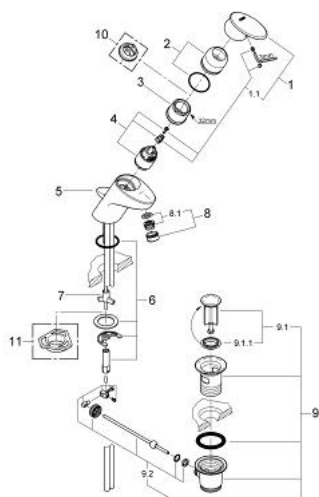

33 133 IS0 TARON BATERIE LAVOAR MONOCOMANDĂ 1/2"

DESCRIEREA PRODUSULUI

- instalare pe o singură gaură
- cartuș ceramic de 35 mm cu GROHE SilkMove
- versiunea joasă
- limitator de debit reglabil
- aerator
- set evacuare cu tijă
- sistem rapid de instalare
- țevi de cupru
- limitator de temperatură opțional cu nr. de referință 46 375
- înălțime 158 mm
- suprafață GROHE LongLife

33 133 IS0 TARON BATERIE LAVOAR MONOCOMANDĂ 1/2"

PIESE DE SCHIMB , ianuarie 2002 – now

- 1: Braț (Spare part-nr. 46371IS0)
- 1.1: Set de fixare (Spare part-nr. 46372V00)
- 2: capac (Spare part-nr. 46373000)
- 3: inel (Spare part-nr. 03425000)
- 4: Cartuș (Spare part-nr. 46374000)
- 5: Tijă verticală (Spare part-nr. 46376000)
- 6: Ansamblu de fixare a tijei nefiletate (Spare part-nr. 46122000)
- 7: inel de compensare (Spare part-nr. 03435000)
- 8: Aerator (Spare part-nr. 13929000)
- 8.1: kit de înlocuire pentru AeratorM22x1 si M24x1 (Spare part-nr. 45002000)
- 9: Set de scurgere 1 1/4" (Spare part-nr. 28910000)
- 9.1: Fișa de conectare (Spare part-nr. 07182000)
- 9.2: Tijă cu bilă (Spare part-nr. 07052000)
- 10: Limitator de temperatură (Spare part-nr. 46375000)*
- 11: placă de susținere (Spare part-nr. 05334000)*