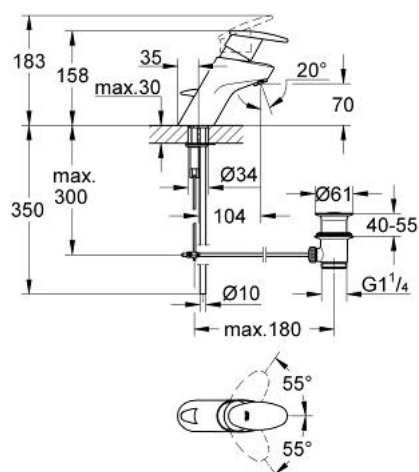

33 133 IS0 TARON BATERIE LAVOAR MONOCOMANDĂ 1/2"

DESCRIEREA PRODUSULUI

- instalare pe o singură gaură
- cartuș ceramic de 35 mm cu GROHE SilkMove
- versiunea joasă
- limitator de debit reglabil
- aerator
- set evacuare cu tijă
- sistem rapid de instalare
- țevi de cupru
- limitator de temperatură opțional cu nr. de referință 46 375
- înălțime 158 mm
- suprafață GROHE LongLife

33 133 IS0 TARON BATERIE LAVOAR MONOCOMANDĂ 1/2"

PIESE DE SCHIMB , ianuarie 2002 – now

- 1: Braț (Spare part-nr. 46371IS0)
- 1.1: Set de fixare (Spare part-nr. 46372V00)
- 2: capac (Spare part-nr. 46373000)
- 3: inel (Spare part-nr. 03425000)
- 4: Cartuș (Spare part-nr. 46374000)
- 5: Tijă verticală (Spare part-nr. 46376000)
- 6: Ansamblu de fixare a tijei nefiletate (Spare part-nr. 46122000)
- 7: inel de compensare (Spare part-nr. 03435000)
- 8: Aerator (Spare part-nr. 13929000)
- 8.1: kit de înlocuire pentru AeratorM22x1 si M24x1 (Spare part-nr. 45002000)
- 9: Set de scurgere 1 1/4" (Spare part-nr. 28910000)
- 9.1: Fișa de conectare (Spare part-nr. 07182000)
- 9.2: Tijă cu bilă (Spare part-nr. 07052000)
- 10: Limitator de temperatură (Spare part-nr. 46375000)*
- 11: placă de susținere (Spare part-nr. 05334000)*