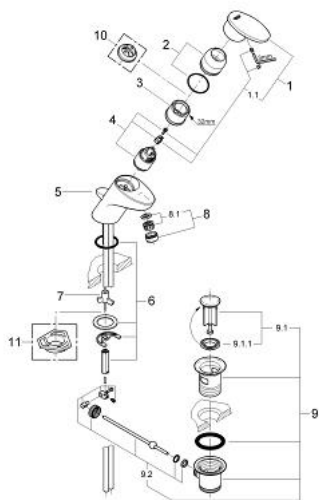

33 133 NA0 TARON BATERIE LAVOAR MONOCOMANDĂ 1/2"

PIESE DE SCHIMB , ianuarie 2002 – now

- 1: Mâner (Spare part-nr. 46377NA0)
- 1.1: Set de fixare (Spare part-nr. 46372V00)
- 2: capac (Spare part-nr. 46373000)
- 3: inel (Spare part-nr. 03425000)
- 4: Cartuș (Spare part-nr. 46374000)
- 5: Tijă verticală (Spare part-nr. 46376000)
- 6: Ansamblu de fixare a tijei nefiletate (Spare part-nr. 46122000)
- 7: inel de compensare (Spare part-nr. 03435000)
- 8: Aerator (Spare part-nr. 13929000)
- 8.1: kit de înlocuire pentru AeratorM22x1 si M24x1 (Spare part-nr. 45002000)
- 9: Set de scurgere 1 1/4" (Spare part-nr. 28910000)
- 9.1: Fișa de conectare (Spare part-nr. 07182000)
- 9.2: Tijă cu bilă (Spare part-nr. 07052000)
- 10: Limitator de temperatură (Spare part-nr. 46375000)*
- 11: placă de susținere (Spare part-nr. 05334000)*