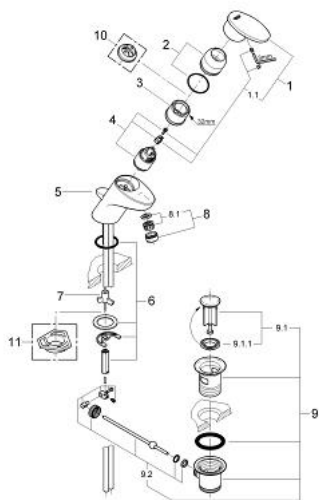

33 133 NB0 TARON BATERIE LAVOAR MONOCOMANDĂ 1/2"

DESCRIEREA PRODUSULUI

- instalare pe o singură gaură
- cartuș ceramic de 35 mm cu GROHE SilkMove
- versiunea joasă
- limitator de debit reglabil
- aerator
- set evacuare cu tijă
- țevi de cupru
- sistem rapid de instalare
- limitator de temperatură opțional cu nr. de referință 46 375
- suprafață GROHE LongLife
- înălțime 158 mm

33 133 NB0 TARON BATERIE LAVOAR MONOCOMANDĂ 1/2"

PIESE DE SCHIMB , ianuarie 2002 – now

- 1: Mâner (Spare part-nr. 46377NB0)
- 1.1: Set de fixare (Spare part-nr. 46372V00)
- 2: capac (Spare part-nr. 46373000)
- 3: inel (Spare part-nr. 03425000)
- 4: Cartuș (Spare part-nr. 46374000)
- 5: Tijă verticală (Spare part-nr. 46376000)
- 6: Ansamblu de fixare a tijei nefiletate (Spare part-nr. 46122000)
- 7: inel de compensare (Spare part-nr. 03435000)
- 8: Aerator (Spare part-nr. 13929000)
- 8.1: kit de înlocuire pentru AeratorM22x1 si M24x1 (Spare part-nr. 45002000)
- 9: Set de scurgere 1 1/4" (Spare part-nr. 28910000)
- 9.1: Fișa de conectare (Spare part-nr. 07182000)
- 9.2: Tijă cu bilă (Spare part-nr. 07052000)
- 10: Limitator de temperatură (Spare part-nr. 46375000)*
- 11: placă de susținere (Spare part-nr. 05334000)*