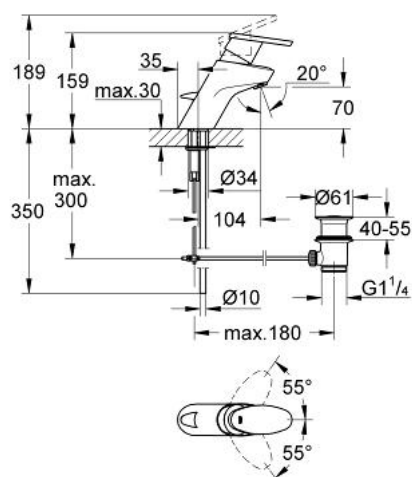

33 133 NB0 TARON BATERIE LAVOAR MONOCOMANDĂ 1/2"

DESCRIEREA PRODUSULUI

- instalare pe o singură gaură
- cartuș ceramic de 35 mm cu GROHE SilkMove
- versiunea joasă
- limitator de debit reglabil
- aerator
- set evacuare cu tijă
- țevi de cupru
- sistem rapid de instalare
- limitator de temperatură opțional cu nr. de referință 46 375
- suprafață GROHE LongLife
- înălțime 158 mm

33 133 NB0 TARON BATERIE LAVOAR MONOCOMANDĂ 1/2"

PIESE DE SCHIMB , ianuarie 2002 – now

- 1: Mâner (Spare part-nr. 46377NB0)
- 1.1: Set de fixare (Spare part-nr. 46372V00)
- 2: capac (Spare part-nr. 46373000)
- 3: inel (Spare part-nr. 03425000)
- 4: Cartuș (Spare part-nr. 46374000)
- 5: Tijă verticală (Spare part-nr. 46376000)
- 6: Ansamblu de fixare a tijei nefiletate (Spare part-nr. 46122000)
- 7: inel de compensare (Spare part-nr. 03435000)
- 8: Aerator (Spare part-nr. 13929000)
- 8.1: kit de înlocuire pentru AeratorM22x1 si M24x1 (Spare part-nr. 45002000)
- 9: Set de scurgere 1 1/4" (Spare part-nr. 28910000)
- 9.1: Fișa de conectare (Spare part-nr. 07182000)
- 9.2: Tijă cu bilă (Spare part-nr. 07052000)
- 10: Limitator de temperatură (Spare part-nr. 46375000)*
- 11: placă de susținere (Spare part-nr. 05334000)*