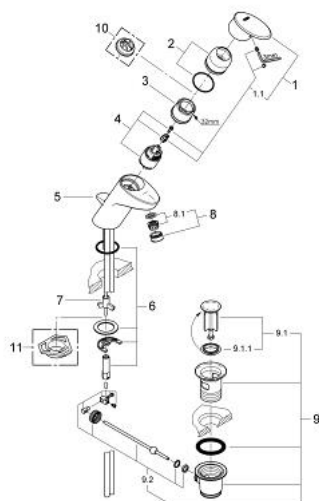

33 134 000 TARON BATERIE LAVOAR MONOCOMANDĂ 1/2"

DESCRIEREA PRODUSULUI

- Colour: cromat
- instalare pe o singură gaură
- cartuş ceramic de 35 mm cu GROHE SilkMove
- limitator de debit reglabil
- aerator
- set evacuare cu tijă
- sistem rapid de instalare
- țevi de cupru
- limitator de temperatură opțional cu nr. de referință 46 375
- înălțime 178 mm
- suprafață GROHE LongLife

33 134 000 TARON BATERIE LAVOAR MONOCOMANDĂ 1/2"

PIESE DE SCHIMB , ianuarie 2002 – now

- 1: Braț (Spare part-nr. 46371000)
- 1.1: Set de fixare (Spare part-nr. 46372V00)
- 2: capac (Spare part-nr. 46373000)
- 3: inel (Spare part-nr. 03425000)
- 4: Cartuș (Spare part-nr. 46374000)
- 5: Tijă verticală (Spare part-nr. 46376000)
- 6: Ansamblu de fixare a tijei nefiletate (Spare part-nr. 46122000)
- 7: inel de compensare (Spare part-nr. 03435000)
- 8: Aerator (Spare part-nr. 13929000)
- 8.1: kit de înlocuire pentru AeratorM22x1 si M24x1 (Spare part-nr. 45002000)
- 9: Set de scurgere 1 1/4" (Spare part-nr. 28910000)
- 9.1: Fișa de conectare (Spare part-nr. 07182000)
- 9.2: Tijă cu bilă (Spare part-nr. 07052000)
- 10: Limitator de temperatură (Spare part-nr. 46375000)*
- 11: placă de susținere (Spare part-nr. 05334000)*