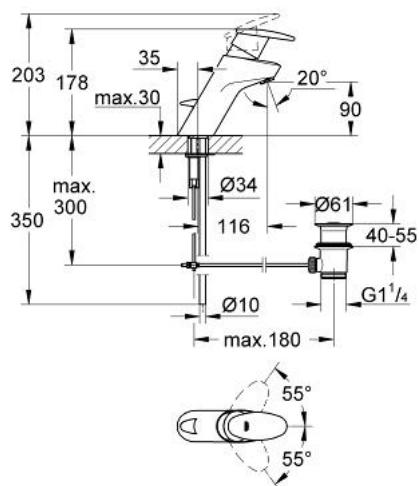

33 134 000 TARON BATERIE LAVOAR MONOCOMANDĂ 1/2"

DESCRIEREA PRODUSULUI

- Colour: cromat
- instalare pe o singură gaură
- cartuş ceramic de 35 mm cu GROHE SilkMove
- limitator de debit reglabil
- aerator
- set evacuare cu tijă
- sistem rapid de instalare
- țevi de cupru
- limitator de temperatură opțional cu nr. de referință 46 375
- înălțime 178 mm
- suprafață GROHE LongLife

33 134 000 TARON BATERIE LAVOAR MONOCOMANDĂ 1/2"

PIESE DE SCHIMB , ianuarie 2002 – now

- 1: Braț (Spare part-nr. 46371000)
- 1.1: Set de fixare (Spare part-nr. 46372V00)
- 2: capac (Spare part-nr. 46373000)
- 3: inel (Spare part-nr. 03425000)
- 4: Cartuș (Spare part-nr. 46374000)
- 5: Tijă verticală (Spare part-nr. 46376000)
- 6: Ansamblu de fixare a tijei nefiletate (Spare part-nr. 46122000)
- 7: inel de compensare (Spare part-nr. 03435000)
- 8: Aerator (Spare part-nr. 13929000)
- 8.1: kit de înlocuire pentru AeratorM22x1 si M24x1 (Spare part-nr. 45002000)
- 9: Set de scurgere 1 1/4" (Spare part-nr. 28910000)
- 9.1: Fișa de conectare (Spare part-nr. 07182000)
- 9.2: Tijă cu bilă (Spare part-nr. 07052000)
- 10: Limitator de temperatură (Spare part-nr. 46375000)*
- 11: placă de susținere (Spare part-nr. 05334000)*