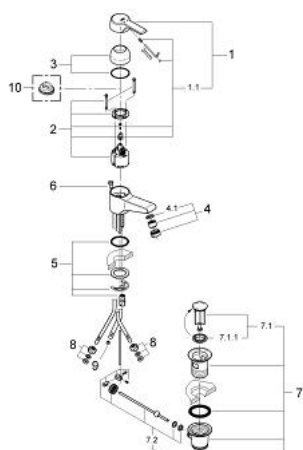

33 136 000 EUROPRO BATERIE LAVOAR MONOCOMANDĂ 1/2"

DESCRIEREA PRODUSULUI

- Colour: cromat
- pentru boilere deschise
- instalare pe o singură gaură
- cartuş ceramic
- regulator de debit
- set evacuare cu tijă
- sistem rapid de instalare
- suprafață GROHE LongLife

33 136 000 EUROPRO BATERIE LAVOAR MONOCOMANDĂ 1/2"

PIESE DE SCHIMB , ianuarie 1995 – now

- 1: Braț (Spare part-nr. 46336000)
- 1.1: Set de fixare (Spare part-nr. 46335000)
- 2: Cartuș (Spare part-nr. 46409000)
- 3: capac (Spare part-nr. 46242000)
- 4: Dispozitiv de îndreptare debit (Spare part-nr. 46162000)
- 4.1: etanșare Ø21,3 x 14.5x2.7 mm (Spare part-nr. 0263700M)
- 5: Ansamblu de fixare a tijei nefiletate (Spare part-nr. 46249000)
- 6: Tijă verticală (Spare part-nr. 46213000)
- 7: Set de scurgere 1 1/4" (Spare part-nr. 28910000)
- 7.1: Fișa de conectare (Spare part-nr. 07182000)
- 7.2: Tijă cu bilă (Spare part-nr. 07052000)
- 8: piuliță de compresie, 3/8 x Ø8,5 (Spare part-nr. 1293800M)
- 9: Regulator de debit (Spare part-nr. 45303000)
- 10: Limitator de temperatură (Spare part-nr. 46308000)*