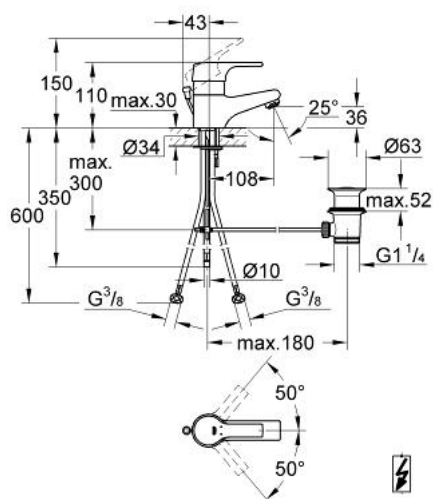

33 136 000 EUROPRO BATERIE LAVOAR MONOCOMANDĂ 1/2"

DESCRIEREA PRODUSULUI

- Colour: cromat
- pentru boilere deschise
- instalare pe o singură gaură
- cartuş ceramic
- regulator de debit
- set evacuare cu tijă
- sistem rapid de instalare
- suprafață GROHE LongLife

33 136 000 EUROPRO BATERIE LAVOAR MONOCOMANDĂ 1/2"

PIESE DE SCHIMB , ianuarie 1995 – now

- 1: Braț (Spare part-nr. 46336000)
- 1.1: Set de fixare (Spare part-nr. 46335000)
- 2: Cartuș (Spare part-nr. 46409000)
- 3: capac (Spare part-nr. 46242000)
- 4: Dispozitiv de îndreptare debit (Spare part-nr. 46162000)
- 4.1: etanșare Ø21,3 x 14.5x2.7 mm (Spare part-nr. 0263700M)
- 5: Ansamblu de fixare a tijei nefiletate (Spare part-nr. 46249000)
- 6: Tijă verticală (Spare part-nr. 46213000)
- 7: Set de scurgere 1 1/4" (Spare part-nr. 28910000)
- 7.1: Fișa de conectare (Spare part-nr. 07182000)
- 7.2: Tijă cu bilă (Spare part-nr. 07052000)
- 8: piuliță de compresie, 3/8 x Ø8,5 (Spare part-nr. 1293800M)
- 9: Regulator de debit (Spare part-nr. 45303000)
- 10: Limitator de temperatură (Spare part-nr. 46308000)*