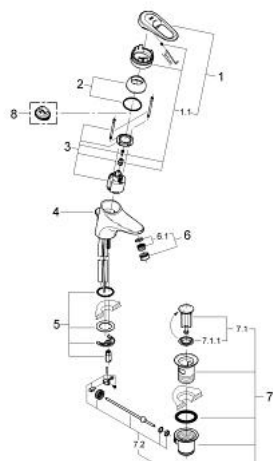

33 153 IG0 EUROPLUS BATERIE LAVOAR MONOCOMANDĂ 1/2"

DESCRIEREA PRODUSULUI

- Colour: chrome/gold
- instalare pe o singură gaură
- cartuş ceramic de 46 mm cu GROHE SilkMove
- limitator de debit reglabil
- reglare debit minim de aproximativ 2.5 l/min
- aerator
- set evacuare cu tijă
- sistem rapid de instalare
- fixare mascată a pârgheii
- limitator de temperatură opțional cu nr. de referință 46 308
- înălțime 148 mm
- țevi de cupru
- suprafață GROHE LongLife

33 153 IG0 EUROPLUS BATERIE LAVOAR MONOCOMANDĂ 1/2"

PIESE DE SCHIMB , ianuarie 1997 – now

- 1: Braț (Spare part-nr. 46415IG0)
- 2: capac (Spare part-nr. 46417000)
- 3: Cartuș (Spare part-nr. 46048000)
- 4: Tijă verticală (Spare part-nr. 46418000)
- 5: Ansamblu de fixare a tijei nefiletate (Spare part-nr. 46249000)
- 6: Aerator (Spare part-nr. 13929G00)
- 7: Set de scurgere 1 1/4" (Spare part-nr. 28910IG0)
- 7.1: Fișa de conectare (Spare part-nr. 07182G00)
- 7.2: Tijă cu bilă (Spare part-nr. 07052000)
- 8: Limitator de temperatură (Spare part-nr. 46308000)*