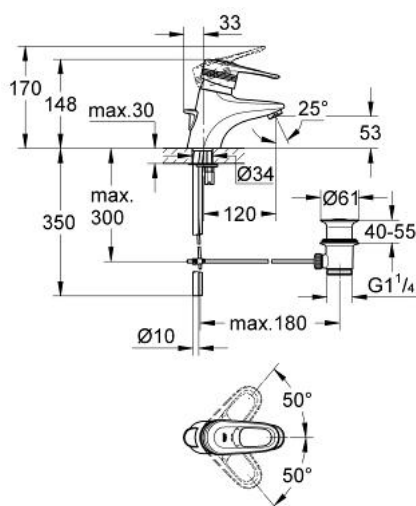

33 153 IG0 EUROPLUS BATERIE LAVOAR MONOCOMANDĂ 1/2"

DESCRIEREA PRODUSULUI

- Colour: chrome/gold
- instalare pe o singură gaură
- cartuş ceramic de 46 mm cu GROHE SilkMove
- limitator de debit reglabil
- reglare debit minim de aproximativ 2.5 l/min
- aerator
- set evacuare cu tijă
- sistem rapid de instalare
- fixare mascată a pârgheii
- limitator de temperatură opțional cu nr. de referință 46 308
- înălțime 148 mm
- țevi de cupru
- suprafață GROHE LongLife

33 153 IG0 EUROPLUS BATERIE LAVOAR MONOCOMANDĂ 1/2"

PIESE DE SCHIMB , ianuarie 1997 – now

- 1: Braț (Spare part-nr. 46415IG0)
- 2: capac (Spare part-nr. 46417000)
- 3: Cartuș (Spare part-nr. 46048000)
- 4: Tijă verticală (Spare part-nr. 46418000)
- 5: Ansamblu de fixare a tijei nefiletate (Spare part-nr. 46249000)
- 6: Aerator (Spare part-nr. 13929G00)
- 7: Set de scurgere 1 1/4" (Spare part-nr. 28910IG0)
- 7.1: Fișa de conectare (Spare part-nr. 07182G00)
- 7.2: Tijă cu bilă (Spare part-nr. 07052000)
- 8: Limitator de temperatură (Spare part-nr. 46308000)*