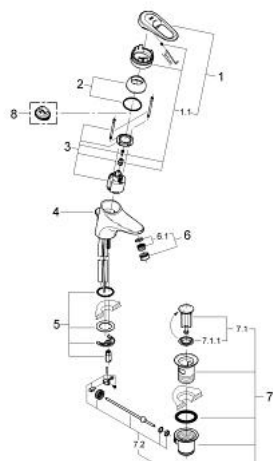

33 153 L00 EUROPLUS BATERIE LAVOAR MONOCOMANDĂ 1/2"

DESCRIEREA PRODUSULUI

- Colour: alb
- instalare pe o singură gaură
- cartuş ceramic de 46 mm cu GROHE SilkMove
- limitator de debit reglabil
- reglare debit minim de aproximativ 2.5 l/min
- aerator
- set evacuare cu tijă
- sistem rapid de instalare
- fixare mascată a pârgheii
- limitator de temperatură opțional cu nr. de referință 46 308
- înălțime 148 mm
- țevi de cupru
- suprafață GROHE LongLife

33 153 L00 EUROPLUS BATERIE LAVOAR MONOCOMANDĂ 1/2"

PIESE DE SCHIMB , ianuarie 1997 – now

- 1: Braț (Spare part-nr. 46415L00)
 - 1.1: kit de înlocuire pentru fixare (Spare part-nr. 46416L00)
 - 2: capac (Spare part-nr. 46417L00)
 - 3: Cartuș (Spare part-nr. 46048000)
 - 4: Tijă verticală (Spare part-nr. 46418L00)
 - 5: Ansamblu de fixare a tijeii nefiletate (Spare part-nr. 46249000)
 - 6: Aerator (Spare part-nr. 13929L00)
 - 6.1: kit de înlocuire pentru AeratorM22x1 si M24x1 (Spare part-nr. 45002000)
 - 7: Set de scurgere 1 1/4" (Spare part-nr. 28910L00)
 - 7.1: Fișa de conectare (Spare part-nr. 07182L00)
 - 7.1.1: etanșare (Spare part-nr. 0506500M)
 - 7.2: Tijă cu bilă (Spare part-nr. 07052000)
 - 8: Limitator de temperatură (Spare part-nr. 46308000)*
- * Optional accessories