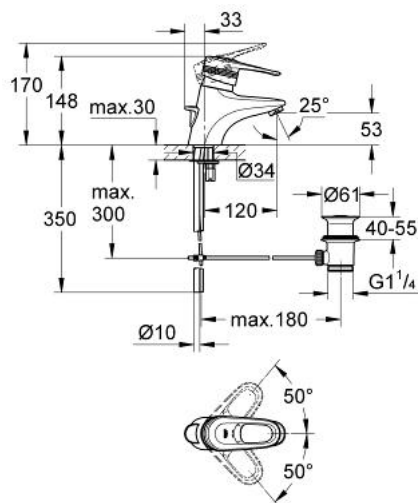

33 153 L00 EUROPLUS BATERIE LAVOAR MONOCOMANDĂ 1/2"

DESCRIEREA PRODUSULUI

- Colour: alb
- instalare pe o singură gaură
- cartuş ceramic de 46 mm cu GROHE SilkMove
- limitator de debit reglabil
- reglare debit minim de aproximativ 2.5 l/min
- aerator
- set evacuare cu tijă
- sistem rapid de instalare
- fixare mascată a pârgheii
- limitator de temperatură opțional cu nr. de referință 46 308
- înălțime 148 mm
- țevi de cupru
- suprafață GROHE LongLife

33 153 L00 EUROPLUS BATERIE LAVOAR MONOCOMANDĂ 1/2"

PIESE DE SCHIMB , ianuarie 1997 – now

- 1: Braț (Spare part-nr. 46415L00)
 - 1.1: kit de înlocuire pentru fixare (Spare part-nr. 46416L00)
 - 2: capac (Spare part-nr. 46417L00)
 - 3: Cartuș (Spare part-nr. 46048000)
 - 4: Tijă verticală (Spare part-nr. 46418L00)
 - 5: Ansamblu de fixare a tijeii nefiletate (Spare part-nr. 46249000)
 - 6: Aerator (Spare part-nr. 13929L00)
 - 6.1: kit de înlocuire pentru AeratorM22x1 si M24x1 (Spare part-nr. 45002000)
 - 7: Set de scurgere 1 1/4" (Spare part-nr. 28910L00)
 - 7.1: Fișa de conectare (Spare part-nr. 07182L00)
 - 7.1.1: etanșare (Spare part-nr. 0506500M)
 - 7.2: Tijă cu bilă (Spare part-nr. 07052000)
 - 8: Limitator de temperatură (Spare part-nr. 46308000)*
- * Optional accessories