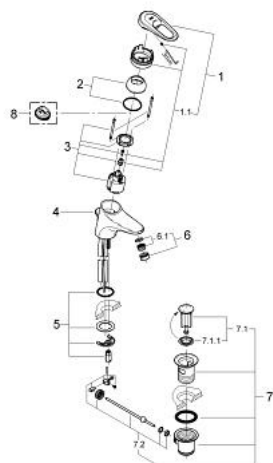

## 33 153 LG0 EUROPLUS BATERIE LAVOAR MONOCOMANDĂ 1/2"

### PIESE DE SCHIMB , ianuarie 1997 – now

- 1: Braț (Spare part-nr. 46415LG0)
  - 1.1: kit de înlocuire pentru fixare (Spare part-nr. 46416LG0)
  - 2: capac (Spare part-nr. 46417L00)
  - 3: Cartuș (Spare part-nr. 46048000)
  - 4: Tijă verticală (Spare part-nr. 46418LG0)
  - 5: Ansamblu de fixare a tijei nefiletate (Spare part-nr. 46249000)
  - 6: Aerator (Spare part-nr. 13929G00)
  - 6.1: kit de înlocuire pentru AeratorM22x1 si M24x1 (Spare part-nr. 45002000)
  - 7: Set de scurgere 1 1/4" (Spare part-nr. 28910LG0)
  - 7.1: Fișa de conectare (Spare part-nr. 07182G00)
  - 7.1.1: etanșare (Spare part-nr. 0506500M)
  - 7.2: Tijă cu bilă (Spare part-nr. 07052000)
  - 8: Limitator de temperatură (Spare part-nr. 46308000)\*
- \* Optional accessories