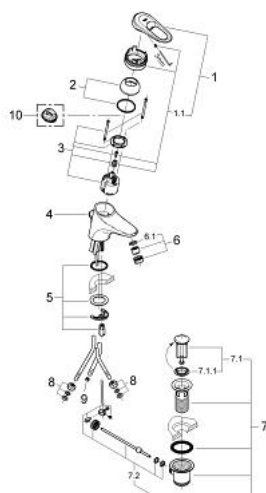

33 154 000 EUROPLUS BATERIE LAVOAR MONOCOMANDĂ 1/2"

DESCRIEREA PRODUSULUI

- Colour: cromat
- pentru boilere deschise
- instalare pe o singură gaură
- cartuş ceramic pentru presiune scazută
- regulator de debit
- set evacuare cu tijă
- sistem rapid de instalare
- fixare mascată a pârgheii
- suprafață GROHE LongLife

33 154 000 EUROPLUS BATERIE LAVOAR MONOCOMANDĂ 1/2"

PIESE DE SCHIMB , ianuarie 1997 – now

- 1: Braț (Spare part-nr. 46415IP0)
- 1.1: kit de înlocuire pentru fixare (Spare part-nr. 46416IP0)
- 2: capac (Spare part-nr. 46417000)
- 3: Cartuș (Spare part-nr. 46409000)
- 4: Tijă verticală (Spare part-nr. 46418000)
- 5: Ansamblu de fixare a tijei nefiletate (Spare part-nr. 46249000)
- 6: Dispozitiv de îndreptare debit (Spare part-nr. 46162000)
- 6.1: etanșare Ø21,3 x 14.5x2.7 mm (Spare part-nr. 0263700M)
- 6.2: etanșare Ø21,3 x 14.5x2.7 mm (Spare part-nr. 0263700M)
- 7: Set de scurgere 1 1/4" (Spare part-nr. 28910000)
- 7.1: Fișa de conectare (Spare part-nr. 07182000)
- 7.2: Tijă cu bilă (Spare part-nr. 07052000)
- 8: piuliță de compresie, 3/8 x Ø8,5 (Spare part-nr. 1293800M)
- 9: Regulator de debit (Spare part-nr. 45303000)
- 10: Limitator de temperatură (Spare part-nr. 46308000)*