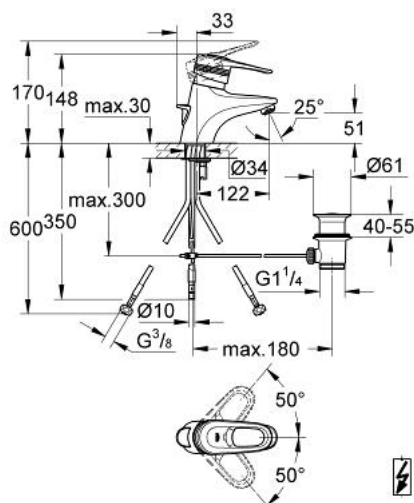

33 154 000 EUROPLUS BATERIE LAVOAR MONOCOMANDĂ 1/2"

DESCRIEREA PRODUSULUI

- Colour: cromat
- pentru boilere deschise
- instalare pe o singură gaură
- cartuş ceramic pentru presiune scazută
- regulator de debit
- set evacuare cu tijă
- sistem rapid de instalare
- fixare mascată a pârgheii
- suprafață GROHE LongLife

33 154 000 EUROPLUS BATERIE LAVOAR MONOCOMANDĂ 1/2"

PIESE DE SCHIMB , ianuarie 1997 – now

- 1: Braț (Spare part-nr. 46415IP0)
- 1.1: kit de înlocuire pentru fixare (Spare part-nr. 46416IP0)
- 2: capac (Spare part-nr. 46417000)
- 3: Cartuș (Spare part-nr. 46409000)
- 4: Tijă verticală (Spare part-nr. 46418000)
- 5: Ansamblu de fixare a tijei nefiletate (Spare part-nr. 46249000)
- 6: Dispozitiv de îndreptare debit (Spare part-nr. 46162000)
- 6.1: etanșare Ø21,3 x 14.5x2.7 mm (Spare part-nr. 0263700M)
- 6.2: etanșare Ø21,3 x 14.5x2.7 mm (Spare part-nr. 0263700M)
- 7: Set de scurgere 1 1/4" (Spare part-nr. 28910000)
- 7.1: Fișa de conectare (Spare part-nr. 07182000)
- 7.2: Tijă cu bilă (Spare part-nr. 07052000)
- 8: piuliță de compresie, 3/8 x Ø8,5 (Spare part-nr. 1293800M)
- 9: Regulator de debit (Spare part-nr. 45303000)
- 10: Limitator de temperatură (Spare part-nr. 46308000)*