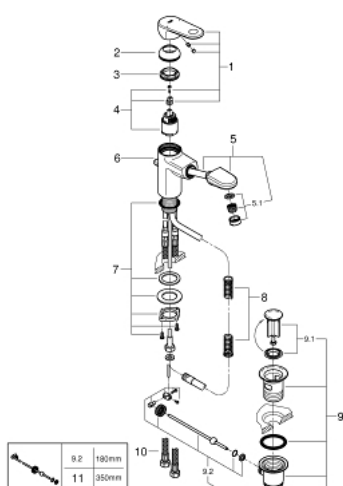

## 33 155 002 EUROPLUS BATERIE LAVOAR MONOCOMANDĂ 1/2" &quot; ; MĂRIMEA S

### PIESE DE SCHIMB , septembrie 2017 – now

- 1: Braț (Spare part-nr. 46647000)
  - 2: capac (Spare part-nr. 46492000)
  - 3: Screw coupling (Spare part-nr. 46460000)
  - 4: Cartuș (Spare part-nr. 46374000)
  - 5: scurgere duș (Spare part-nr. 46674000)
  - 5.1: Dispozitiv de îndreptare debit (Spare part-nr. 64447000)
  - 6: Tijă verticală (Spare part-nr. 64304000)
  - 7: Ansamblu de fixare a tijei nefiletate (Spare part-nr. 46078000)
  - 8: Arc (Spare part-nr. 07239000)
  - 9: Set de scurgere 1 1/4" (Spare part-nr. 28910000)
  - 9.1: Fișa de conectare (Spare part-nr. 07182000)
  - 9.2: Tijă cu bilă (Spare part-nr. 07052000)
  - 10: Furtun de legătură (Spare part-nr. 46255000)
  - 11: Tijă cu bilă (Spare part-nr. 07341000)\*
- \* Optional accessories