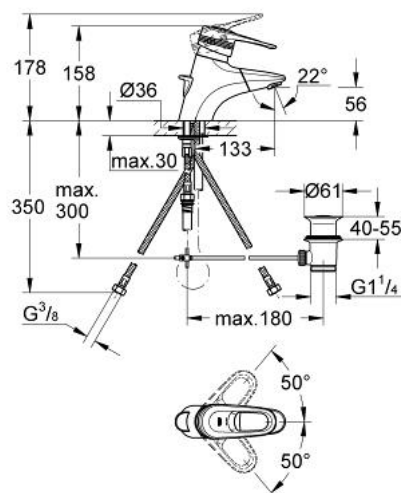

33 155 IG0 EUROPLUS BATERIE LAVOAR MONOCOMANDĂ 1/2"

DESCRIEREA PRODUSULUI

- Colour: chrome/gold
- instalare pe o singură gaură
- cartuş ceramic de 46 mm cu GROHE SilkMove
- limitator de debit reglabil
- reglare debit minim de aproximativ 2.5 l/min
- pipă extractibilă cu aerator
- valvă sens-unic integrată
- racorduri flexibile de conectare la apă
- set evacuare cu tijă
- sistem rapid de instalare
- fixare mascată a pârgheii
- protecție împotriva refluxului
- limitator de temperatură opțional cu nr. de referință 46 308
- suprafață GROHE LongLife

33 155 IG0 EUROPLUS BATERIE LAVOAR MONOCOMANDĂ 1/2"

PIESE DE SCHIMB , ianuarie 2002 – now

- 1: Braț (Spare part-nr. 46415IG0)
- 1.1: kit de înlocuire pentru fixare (Spare part-nr. 46416IG0)
- 2: capac (Spare part-nr. 46417000)
- 3: Cartuș (Spare part-nr. 46048000)
- 4: Tijă verticală (Spare part-nr. 46418000)
- 5: Ansamblu de fixare a tijei nefiletate (Spare part-nr. 46122000)
- 6: Pară de duș (Spare part-nr. 46425IG0)
- 6.1: Aerator (Spare part-nr. 13929G00)
- 6.1.1: kit de înlocuire pentru AeratorM22x1 si M24x1 (Spare part-nr. 45002000)
- 6.2: Ventil de reținere (Spare part-nr. 08565000)
- 7: Furtun Metalflex (Spare part-nr. 46104000)
- 8: Arc (Spare part-nr. 07239000)
- 9: Set de scurgere 1 1/4" (Spare part-nr. 28910IG0)
- 9.1: Fișa de conectare (Spare part-nr. 07182G00)
- 9.2: Tijă cu bilă (Spare part-nr. 07052000)
- 10: Limitator de temperatură (Spare part-nr. 46308000)*