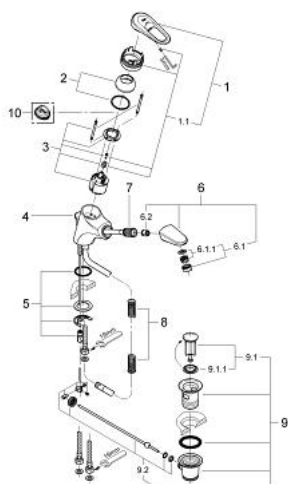

33 155 IG0 EUROPLUS BATERIE LAVOAR MONOCOMANDĂ 1/2"

DESCRIEREA PRODUSULUI

- Colour: chrome/gold
- instalare pe o singură gaură
- cartuş ceramic de 46 mm cu GROHE SilkMove
- limitator de debit reglabil
- reglare debit minim de aproximativ 2.5 l/min
- pipă extractibilă cu aerator
- valvă sens-unic integrată
- racorduri flexibile de conectare la apă
- set evacuare cu tijă
- sistem rapid de instalare
- fixare mascată a pârgheii
- protecție împotriva refluxului
- limitator de temperatură opțional cu nr. de referință 46 308
- suprafață GROHE LongLife

33 155 IG0 EUROPLUS BATERIE LAVOAR MONOCOMANDĂ 1/2"

PIESE DE SCHIMB , ianuarie 2002 – now

- 1: Braț (Spare part-nr. 46415IG0)
- 1.1: kit de înlocuire pentru fixare (Spare part-nr. 46416IG0)
- 2: capac (Spare part-nr. 46417000)
- 3: Cartuș (Spare part-nr. 46048000)
- 4: Tijă verticală (Spare part-nr. 46418000)
- 5: Ansamblu de fixare a tijei nefiletate (Spare part-nr. 46122000)
- 6: Pară de duș (Spare part-nr. 46425IG0)
- 6.1: Aerator (Spare part-nr. 13929G00)
- 6.1.1: kit de înlocuire pentru AeratorM22x1 si M24x1 (Spare part-nr. 45002000)
- 6.2: Ventil de reținere (Spare part-nr. 08565000)
- 7: Furtun Metalflex (Spare part-nr. 46104000)
- 8: Arc (Spare part-nr. 07239000)
- 9: Set de scurgere 1 1/4" (Spare part-nr. 28910IG0)
- 9.1: Fișa de conectare (Spare part-nr. 07182G00)
- 9.2: Tijă cu bilă (Spare part-nr. 07052000)
- 10: Limitator de temperatură (Spare part-nr. 46308000)*