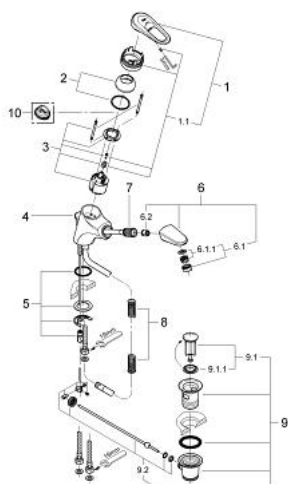

33 155 L00 EUROPLUS BATERIE LAVOAR MONOCOMANDĂ 1/2"

DESCRIEREA PRODUSULUI

- Colour: alb
- instalare pe o singură gaură
- cartuş ceramic de 46 mm cu GROHE SilkMove
- limitator de debit reglabil
- reglare debit minim de aproximativ 2.5 l/min
- pipă extractibilă cu aerator
- valvă sens-unic integrată
- racorduri flexibile de conectare la apă
- set evacuare cu tijă
- sistem rapid de instalare
- fixare mascată a pârgheii
- protecție împotriva refluxului
- limitator de temperatură opțional cu nr. de referință 46 308
- suprafață GROHE LongLife

33 155 L00 EUROPLUS BATERIE LAVOAR MONOCOMANDĂ 1/2"

PIESE DE SCHIMB , ianuarie 2002 – now

- 1: Braț (Spare part-nr. 46415L00)
 - 1.1: kit de înlocuire pentru fixare (Spare part-nr. 46416L00)
 - 2: capac (Spare part-nr. 46417L00)
 - 3: Cartuș (Spare part-nr. 46048000)
 - 4: Tijă verticală (Spare part-nr. 46418L00)
 - 5: Ansamblu de fixare a tijeii nefiletate (Spare part-nr. 46122000)
 - 6: Pară de duș (Spare part-nr. 46425L00)
 - 6.1: Aerator (Spare part-nr. 13929L00)
 - 6.1.1: kit de înlocuire pentru AeratorM22x1 si M24x1 (Spare part-nr. 45002000)
 - 6.2: Ventil de reținere (Spare part-nr. 08565000)
 - 7: Furtun Metalflex (Spare part-nr. 46104000)
 - 8: Arc (Spare part-nr. 07239000)
 - 9: Set de scurgere 1 1/4" (Spare part-nr. 28910L00)
 - 9.1: Fișa de conectare (Spare part-nr. 07182L00)
 - 9.1.1: etanșare (Spare part-nr. 0506500M)
 - 9.2: Tijă cu bilă (Spare part-nr. 07052000)
 - 10: Limitator de temperatură (Spare part-nr. 46308000)*
- * Optional accessories