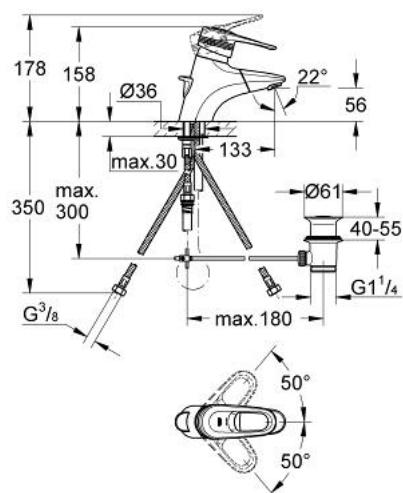

33 155 L00 EUROPLUS BATERIE LAVOAR MONOCOMANDĂ 1/2"

DESCRIEREA PRODUSULUI

- Colour: alb
- instalare pe o singură gaură
- cartuş ceramic de 46 mm cu GROHE SilkMove
- limitator de debit reglabil
- reglare debit minim de aproximativ 2.5 l/min
- pipă extractibilă cu aerator
- valvă sens-unic integrată
- racorduri flexibile de conectare la apă
- set evacuare cu tijă
- sistem rapid de instalare
- fixare mascată a pârgheii
- protecție împotriva refluxului
- limitator de temperatură opțional cu nr. de referință 46 308
- suprafață GROHE LongLife

33 155 L00 EUROPLUS BATERIE LAVOAR MONOCOMANDĂ 1/2"

PIESE DE SCHIMB , ianuarie 2002 – now

- 1: Braț (Spare part-nr. 46415L00)
 - 1.1: kit de înlocuire pentru fixare (Spare part-nr. 46416L00)
 - 2: capac (Spare part-nr. 46417L00)
 - 3: Cartuș (Spare part-nr. 46048000)
 - 4: Tijă verticală (Spare part-nr. 46418L00)
 - 5: Ansamblu de fixare a tijeii nefiletate (Spare part-nr. 46122000)
 - 6: Pară de duș (Spare part-nr. 46425L00)
 - 6.1: Aerator (Spare part-nr. 13929L00)
 - 6.1.1: kit de înlocuire pentru AeratorM22x1 si M24x1 (Spare part-nr. 45002000)
 - 6.2: Ventil de reținere (Spare part-nr. 08565000)
 - 7: Furtun Metalflex (Spare part-nr. 46104000)
 - 8: Arc (Spare part-nr. 07239000)
 - 9: Set de scurgere 1 1/4" (Spare part-nr. 28910L00)
 - 9.1: Fișa de conectare (Spare part-nr. 07182L00)
 - 9.1.1: etanșare (Spare part-nr. 0506500M)
 - 9.2: Tijă cu bilă (Spare part-nr. 07052000)
 - 10: Limitator de temperatură (Spare part-nr. 46308000)*
- * Optional accessories