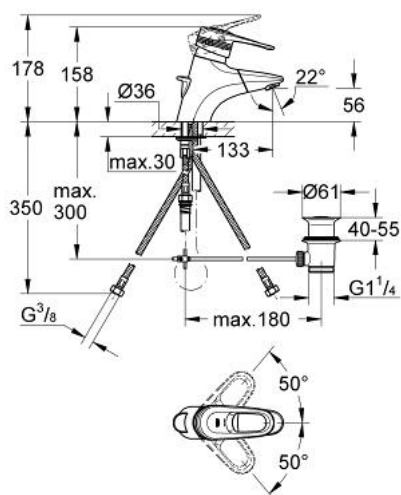

33 155 LG0 EUROPLUS BATERIE LAVOAR MONOCOMANDĂ 1/2"

DESCRIEREA PRODUSULUI

- instalare pe o singură gaură
- cartuș ceramic de 46 mm cu GROHE SilkMove
- limitator de debit reglabil
- reglare debit minim de aproximativ 2.5 l/min
- pipă extractibilă cu aerator
- valvă sens-unic integrată
- racorduri flexibile de conectare la apă
- set evacuare cu tijă
- sistem rapid de instalare
- fixare mascată a pârgheii
- protecție împotriva refluxului
- limitator de temperatură opțional cu nr. de referință 46 308
- suprafață GROHE LongLife