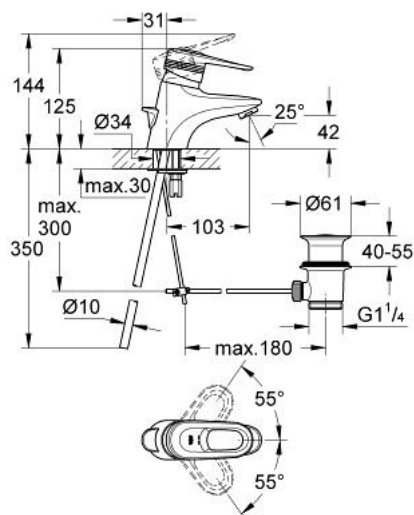

### DESCRIEREA PRODUSULUI

- Colour: cromat
- versiunea joasă
- instalare pe o singură gaură
- cartuş ceramic de 35 mm cu GROHE SilkMove
- limitator de debit reglabil
- reglare debit minim de aproximativ 2.5 l/min
- aerator
- set evacuare cu tijă
- sistem rapid de instalare
- fixare mascată a pârgheii
- limitator de temperatură opțional cu nr. de referință 46 375
- înălțime 125 mm
- țevi de cupru
- suprafață GROHE LongLife

### PIESE DE SCHIMB , ianuarie 1998 – now

- 1: Braț (Spare part-nr. 46443IP0)
- 1.1: kit de înlocuire pentru fixare (Spare part-nr. 46444IP0)
- 2: capac (Spare part-nr. 09193000)
- 3: Manșon filetat (Spare part-nr. 46445000)
- 4: Cartuș (Spare part-nr. 46374000)
- 5: Tijă verticală (Spare part-nr. 46446IP0)
- 6: Aerator (Spare part-nr. 13929000)
- 6.1: kit de înlocuire pentru AeratorM22x1 si M24x1 (Spare part-nr. 45002000)
- 7: Ansamblu de fixare a tijei nefiletate (Spare part-nr. 46447000)
- 8: Set de scurgere 1 1/4" (Spare part-nr. 28910000)
- 8.1: Fișa de conectare (Spare part-nr. 07182000)
- 8.2: Tijă cu bilă (Spare part-nr. 07052000)
- 9: Limitator de temperatură (Spare part-nr. 46375000)\*