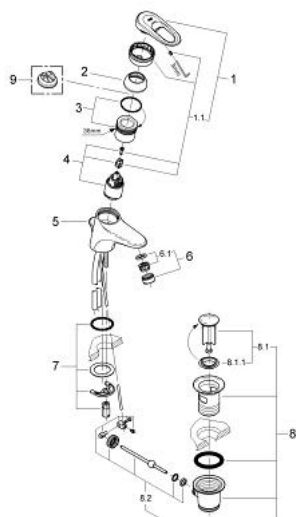

### DESCRIEREA PRODUSULUI

- Colour: cromat
- versiunea joasă
- instalare pe o singură gaură
- cartuş ceramic de 35 mm cu GROHE SilkMove
- limitator de debit reglabil
- reglare debit minim de aproximativ 2.5 l/min
- aerator
- set evacuare cu tijă
- sistem rapid de instalare
- fixare mascată a pârgheii
- limitator de temperatură opțional cu nr. de referință 46 375
- înălțime 125 mm
- țevi de cupru
- suprafață GROHE LongLife

### PIESE DE SCHIMB , ianuarie 1998 – now

- 1: Braț (Spare part-nr. 46443IP0)
- 1.1: kit de înlocuire pentru fixare (Spare part-nr. 46444IP0)
- 2: capac (Spare part-nr. 09193000)
- 3: Manșon filetat (Spare part-nr. 46445000)
- 4: Cartuș (Spare part-nr. 46374000)
- 5: Tijă verticală (Spare part-nr. 46446IP0)
- 6: Aerator (Spare part-nr. 13929000)
- 6.1: kit de înlocuire pentru AeratorM22x1 si M24x1 (Spare part-nr. 45002000)
- 7: Ansamblu de fixare a tijei nefiletate (Spare part-nr. 46447000)
- 8: Set de scurgere 1 1/4" (Spare part-nr. 28910000)
- 8.1: Fișa de conectare (Spare part-nr. 07182000)
- 8.2: Tijă cu bilă (Spare part-nr. 07052000)
- 9: Limitator de temperatură (Spare part-nr. 46375000)\*