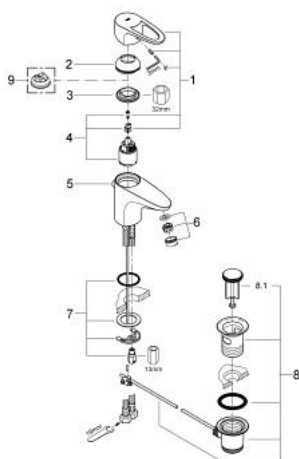

## 33 156 001 EUROPLUS BATERIE LAVOAR MONOCOMANDĂ 1/2"

### DESCRIEREA PRODUSULUI

- Colour: cromat
- versiunea joasă
- instalare pe o singură gaură
- mâner din metal
- cartuş ceramic de 35 mm cu GROHE SilkMove
- suprafață GROHE LongLife
- limitator de debit reglabil
- reglare debit minim de aproximativ 2.5 l/min
- aerator
- set evacuare cu tijă
- racorduri flexibile de conectare la apă
- sistem rapid de instalare
- limitator de temperatură opțional cu nr. de referință 46 375
- înălțime 139 mm
- nivel de zgomot I în conformitate cu DIN 4109

## 33 156 001 EUROPLUS BATERIE LAVOAR MONOCOMANDĂ 1/2"

**PIESE DE SCHIMB** , august 2008 – now

- 1: Braț (Spare part-nr. 46569000)
- 2: capac (Spare part-nr. 46570000)
- 3: Screw coupling (Spare part-nr. 46460000)
- 4: Cartuș (Spare part-nr. 46374000)
- 5: Tijă verticală (Spare part-nr. 65412000)
- 6: Aerator (Spare part-nr. 13929000)
- 7: Ansamblu de fixare a tijei nefiletate (Spare part-nr. 46249000)
- 8: Garnitură de evacuare (Spare part-nr. 28915000)
- 8.1: Fișa de conectare (Spare part-nr. 45210000)
- 9: Limitator de temperatură (Spare part-nr. 46375000)\*