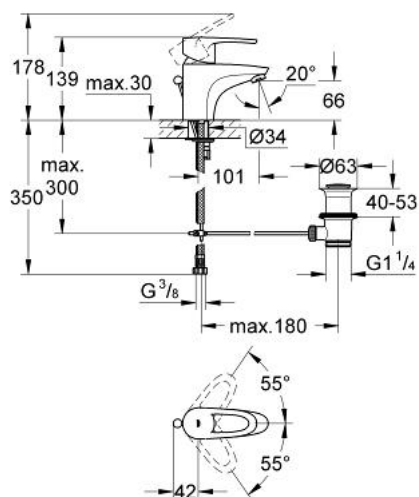

## 33 156 001 EUROPLUS BATERIE LAVOAR MONOCOMANDĂ 1/2"

### DESCRIEREA PRODUSULUI

- Colour: cromat
- versiunea joasă
- instalare pe o singură gaură
- mâner din metal
- cartuş ceramic de 35 mm cu GROHE SilkMove
- suprafață GROHE LongLife
- limitator de debit reglabil
- reglare debit minim de aproximativ 2.5 l/min
- aerator
- set evacuare cu tijă
- racorduri flexibile de conectare la apă
- sistem rapid de instalare
- limitator de temperatură opțional cu nr. de referință 46 375
- înălțime 139 mm
- nivel de zgomot I în conformitate cu DIN 4109

## 33 156 001 EUROPLUS BATERIE LAVOAR MONOCOMANDĂ 1/2"

**PIESE DE SCHIMB** , august 2008 – now

- 1: Braț (Spare part-nr. 46569000)
- 2: capac (Spare part-nr. 46570000)
- 3: Screw coupling (Spare part-nr. 46460000)
- 4: Cartuș (Spare part-nr. 46374000)
- 5: Tijă verticală (Spare part-nr. 65412000)
- 6: Aerator (Spare part-nr. 13929000)
- 7: Ansamblu de fixare a tijei nefiletate (Spare part-nr. 46249000)
- 8: Garnitură de evacuare (Spare part-nr. 28915000)
- 8.1: Fișa de conectare (Spare part-nr. 45210000)
- 9: Limitator de temperatură (Spare part-nr. 46375000)\*