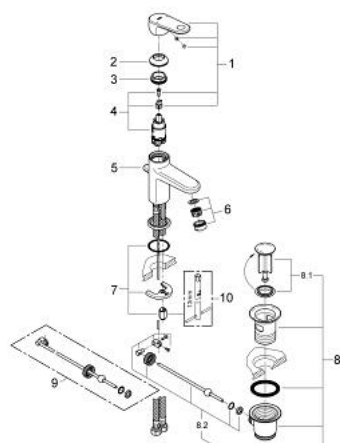

33 156 002 EUROPLUS BATERIE LAVOAR MONOCOMANDĂ 1/2" MĂRIMEA XS

DESCRIEREA PRODUSULUI

- Colour: cromat
- instalare pe o singură gaură
- mâner din metal
- cartuş ceramic de 28 mm cu GROHE SilkMove
- suprafață GROHE LongLife
- sistem rapid de instalare
- aerator ajustabil
- set evacuare cu tijă
- racorduri flexibile de conectare la apă

33 156 002 EUROPLUS BATERIE LAVOAR MONOCOMANDĂ 1/2" MĂRIMEA XS

PIESE DE SCHIMB , octombrie 2008 – now

- 1: Braț (Spare part-nr. 46648000)
- 2: capac (Spare part-nr. 46581000)
- 3: inel de fixare (Spare part-nr. 07419000)
- 4: Cartuș (Spare part-nr. 46580000)
- 5: Tijă verticală (Spare part-nr. 64304000)
- 6: Dispozitiv de îndreptare debit (Spare part-nr. 64451000)
- 7: Ansamblu de fixare a tijei nefiletate (Spare part-nr. 46645000)
- 8: Set de scurgere 1 1/4" (Spare part-nr. 28910000)
- 8.1: Fișa de conectare (Spare part-nr. 07182000)
- 8.2: Tijă cu bilă (Spare part-nr. 07052000)
- 9: Tijă cu bilă (Spare part-nr. 07341000)*
- 10: Cheie pentru montare (Spare part-nr. 19017000)*