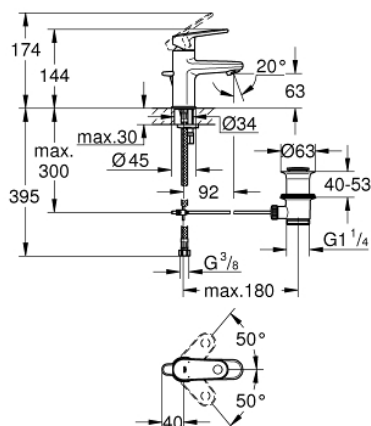

33 156 002 EUROPLUS BATERIE LAVOAR MONOCOMANDĂ 1/2" MĂRIMEA XS

DESCRIEREA PRODUSULUI

- Colour: cromat
- instalare pe o singură gaură
- mâner din metal
- cartuş ceramic de 28 mm cu GROHE SilkMove
- suprafață GROHE LongLife
- sistem rapid de instalare
- aerator ajustabil
- set evacuare cu tijă
- racorduri flexibile de conectare la apă

33 156 002 EUROPLUS BATERIE LAVOAR MONOCOMANDĂ 1/2" MĂRIMEA XS

PIESE DE SCHIMB , octombrie 2008 – now

- 1: Braț (Spare part-nr. 46648000)
- 2: capac (Spare part-nr. 46581000)
- 3: inel de fixare (Spare part-nr. 07419000)
- 4: Cartuș (Spare part-nr. 46580000)
- 5: Tijă verticală (Spare part-nr. 64304000)
- 6: Dispozitiv de îndreptare debit (Spare part-nr. 64451000)
- 7: Ansamblu de fixare a tijei nefiletate (Spare part-nr. 46645000)
- 8: Set de scurgere 1 1/4" (Spare part-nr. 28910000)
- 8.1: Fișa de conectare (Spare part-nr. 07182000)
- 8.2: Tijă cu bilă (Spare part-nr. 07052000)
- 9: Tijă cu bilă (Spare part-nr. 07341000)*
- 10: Cheie pentru montare (Spare part-nr. 19017000)*