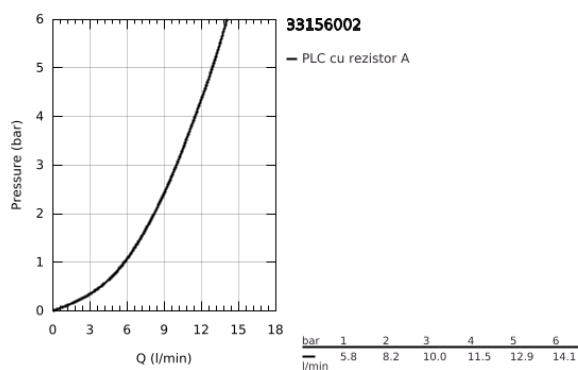

33 156 002 EUROPLUS BATERIE LAVOAR MONOCOMANDĂ 1/2" MĂRIMEA XS

DESCRIEREA PRODUSULUI

- Colour: cromat
- instalare pe o singură gaură
- mâner din metal
- cartuş ceramic de 28 mm cu GROHE SilkMove
- suprafață GROHE LongLife
- sistem rapid de instalare
- aerator ajustabil
- set evacuare cu tijă
- racorduri flexibile de conectare la apă

33 156 002 EUROPLUS BATERIE LAVOAR MONOCOMANDĂ 1/2" MĂRIMEA XS

PIESE DE SCHIMB , octombrie 2008 – now

- 1: Braț (Spare part-nr. 46648000)
- 2: capac (Spare part-nr. 46581000)
- 3: inel de fixare (Spare part-nr. 07419000)
- 4: Cartuș (Spare part-nr. 46580000)
- 5: Tijă verticală (Spare part-nr. 64304000)
- 6: Dispozitiv de îndreptare debit (Spare part-nr. 64451000)
- 7: Ansamblu de fixare a tijei nefiletate (Spare part-nr. 46645000)
- 8: Set de scurgere 1 1/4" (Spare part-nr. 28910000)
- 8.1: Fișa de conectare (Spare part-nr. 07182000)
- 8.2: Tijă cu bilă (Spare part-nr. 07052000)
- 9: Tijă cu bilă (Spare part-nr. 07341000)*
- 10: Cheie pentru montare (Spare part-nr. 19017000)*