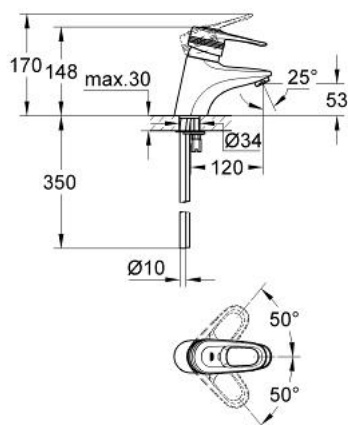

33 163 000 EUROPLUS BATERIE LAVOAR MONOCOMANDĂ 1/2"

DESCRIEREA PRODUSULUI

- Colour: cromat
- instalare pe o singură gaură
- corp fără orificiu tijă set de evacuare
- fără tijă de ridicare și fără garnitură de scurgere
- cartuș ceramic de 46 mm cu GROHE SilkMove
- limitator de debit reglabil
- reglare debit minim de aproximativ 2.5 l/min
- aerator
- sistem rapid de instalare
- fixare mascată a pârgheii
- limitator de temperatură opțional cu nr. de referință 46 308
- țevi de cupru
- înălțime 148 mm
- suprafață GROHE LongLife

33 163 000 EUROPLUS BATERIE LAVOAR MONOCOMANDĂ 1/2"

PIESE DE SCHIMB , ianuarie 1997 – now

- 1: Braț (Spare part-nr. 46415IP0)
- 1.1: kit de înlocuire pentru fixare (Spare part-nr. 46416IP0)
- 2: capac (Spare part-nr. 46417000)
- 3: Cartuș (Spare part-nr. 46048000)
- 4: Ansamblu de fixare a tijei nefiletate (Spare part-nr. 46249000)
- 5: Aerator (Spare part-nr. 13929000)
- 5.1: kit de înlocuire pentru AeratorM22x1 si M24x1 (Spare part-nr. 45002000)
- 6: Limitator de temperatură (Spare part-nr. 46308000)*