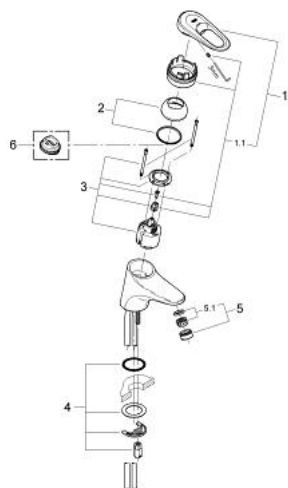

33 163 000 EUROPLUS BATERIE LAVOAR MONOCOMANDĂ 1/2"

DESCRIEREA PRODUSULUI

- Colour: cromat
- instalare pe o singură gaură
- corp fără orificiu tijă set de evacuare
- fără tijă de ridicare și fără garnitură de scurgere
- cartuș ceramic de 46 mm cu GROHE SilkMove
- limitator de debit reglabil
- reglare debit minim de aproximativ 2.5 l/min
- aerator
- sistem rapid de instalare
- fixare mascată a pârgheii
- limitator de temperatură opțional cu nr. de referință 46 308
- țevi de cupru
- înălțime 148 mm
- suprafață GROHE LongLife

33 163 000 EUROPLUS BATERIE LAVOAR MONOCOMANDĂ 1/2"

PIESE DE SCHIMB , ianuarie 1997 – now

- 1: Braț (Spare part-nr. 46415IP0)
- 1.1: kit de înlocuire pentru fixare (Spare part-nr. 46416IP0)
- 2: capac (Spare part-nr. 46417000)
- 3: Cartuș (Spare part-nr. 46048000)
- 4: Ansamblu de fixare a tijei nefiletate (Spare part-nr. 46249000)
- 5: Aerator (Spare part-nr. 13929000)
- 5.1: kit de înlocuire pentru AeratorM22x1 si M24x1 (Spare part-nr. 45002000)
- 6: Limitator de temperatură (Spare part-nr. 46308000)*