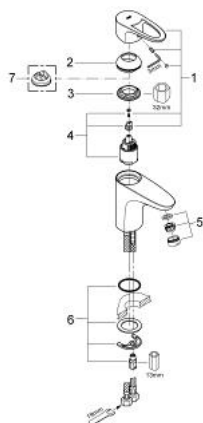

## 33 163 001 EUROPLUS BATERIE LAVOAR MONOCOMANDĂ 1/2"

### DESCRIEREA PRODUSULUI

- Colour: cromat
- instalare pe o singură gaură
- mâner din metal
- cartuş ceramic de 35 mm cu GROHE SilkMove
- suprafață GROHE LongLife
- limitator de debit reglabil
- reglare debit minim de aproximativ 2.5 l/min
- aerator
- corp fără orificiu tijă set de evacuare
- racorduri flexibile de conectare la apă
- sistem rapid de instalare
- limitator de temperatură opțional cu nr. de referință 46 375
- înălțime 159 mm
- nivel de zgomot I în conformitate cu DIN 4109

## 33 163 001 EUROPLUS BATERIE LAVOAR MONOCOMANDĂ 1/2"

**PIESE DE SCHIMB** , august 2008 – now

- 1: Braț (Spare part-nr. 46569000)
- 2: capac (Spare part-nr. 46570000)
- 3: Screw coupling (Spare part-nr. 46460000)
- 4: Cartuș (Spare part-nr. 46374000)
- 5: Aerator (Spare part-nr. 13929000)
- 6: Ansamblu de fixare a tijei nefiletate (Spare part-nr. 46249000)
- 7: Limitator de temperatură (Spare part-nr. 46375000)\*