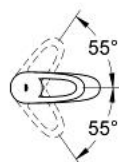

### DESCRIEREA PRODUSULUI

- Colour: cromat
- instalare pe o singură gaură
- mâner din metal
- cartuş ceramic de 35 mm cu GROHE SilkMove
- suprafață GROHE LongLife
- limitator de debit reglabil
- reglare debit minim de aproximativ 2.5 l/min
- aerator
- corp fără orificiu tijă set de evacuare
- racorduri flexibile de conectare la apă
- sistem rapid de instalare
- limitator de temperatură opțional cu nr. de referință 46 375
- înălțime 159 mm
- nivel de zgomot I în conformitate cu DIN 4109