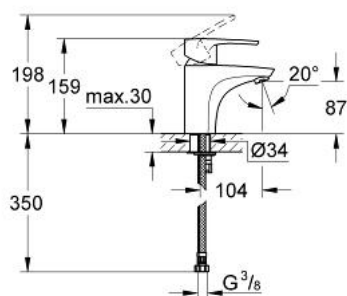

## 33 163 001 EUROPLUS BATERIE LAVOAR MONOCOMANDĂ 1/2"

### DESCRIEREA PRODUSULUI

- Colour: cromat
- instalare pe o singură gaură
- mâner din metal
- cartuş ceramic de 35 mm cu GROHE SilkMove
- suprafață GROHE LongLife
- limitator de debit reglabil
- reglare debit minim de aproximativ 2.5 l/min
- aerator
- corp fără orificiu tijă set de evacuare
- racorduri flexibile de conectare la apă
- sistem rapid de instalare
- limitator de temperatură opțional cu nr. de referință 46 375
- înălțime 159 mm
- nivel de zgomot I în conformitate cu DIN 4109

## 33 163 001 EUROPLUS BATERIE LAVOAR MONOCOMANDĂ 1/2"

**PIESE DE SCHIMB** , august 2008 – now

- 1: Braț (Spare part-nr. 46569000)
- 2: capac (Spare part-nr. 46570000)
- 3: Screw coupling (Spare part-nr. 46460000)
- 4: Cartuș (Spare part-nr. 46374000)
- 5: Aerator (Spare part-nr. 13929000)
- 6: Ansamblu de fixare a tijei nefiletate (Spare part-nr. 46249000)
- 7: Limitator de temperatură (Spare part-nr. 46375000)\*