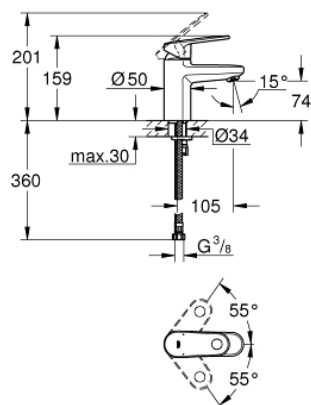

33 163 002 EUROPLUS BATERIE LAVOAR MONOCOMANDĂ 1/2" MĂRIMEA S

DESCRIEREA PRODUSULUI

- Colour: cromat
- instalare pe o singură gaură
- mâner din metal
- cartuş ceramic de 35 mm cu GROHE SilkMove
- limitator de debit reglabil
- reglare debit minim de aproximativ 2.5 l/min
- limitator temperatură
- suprafață GROHE LongLife
- sistem de instalare GROHE FastFixationcu suport de centrare
- aerator cu tehnologie SpeedClean
- corp fără orificiu tijă set de evacuare
- racorduri flexibile de conectare la apă

33 163 002 EUROPLUS BATERIE LAVOAR MONOCOMANDĂ 1/2" " MĂRIMEA S

PIESE DE SCHIMB , septembrie 2017 – now

- 1: Braț (Spare part-nr. 46647000)
 - 2: capac (Spare part-nr. 46492000)
 - 3: Screw coupling (Spare part-nr. 46460000)
 - 4: Cartuș (Spare part-nr. 46374000)
 - 5: Dispozitiv de îndreptare debit (Spare part-nr. 64447000)
 - 6: Ansamblu de fixare a tijei nefiletate (Spare part-nr. 46645000)
 - 7: Cheie pentru montare (Spare part-nr. 19017000)*
 - 8: Cheie tubulară (Spare part-nr. 19332000)*
- * Optional accessories