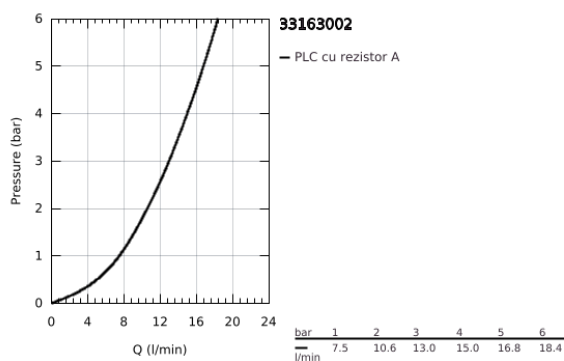

33 163 002 EUROPLUS BATERIE LAVOAR MONOCOMANDĂ 1/2" MĂRIMEA S

DESCRIEREA PRODUSULUI

- Colour: cromat
- instalare pe o singură gaură
- mâner din metal
- cartuş ceramic de 35 mm cu GROHE SilkMove
- limitator de debit reglabil
- reglare debit minim de aproximativ 2.5 l/min
- limitator temperatură
- suprafață GROHE LongLife
- sistem de instalare GROHE FastFixationcu suport de centrare
- aerator cu tehnologie SpeedClean
- corp fără orificiu tijă set de evacuare
- racorduri flexibile de conectare la apă

33 163 002 EUROPLUS BATERIE LAVOAR MONOCOMANDĂ 1/2" " MĂRIMEA S

PIESE DE SCHIMB , septembrie 2017 – now

- 1: Braț (Spare part-nr. 46647000)
 - 2: capac (Spare part-nr. 46492000)
 - 3: Screw coupling (Spare part-nr. 46460000)
 - 4: Cartuș (Spare part-nr. 46374000)
 - 5: Dispozitiv de îndreptare debit (Spare part-nr. 64447000)
 - 6: Ansamblu de fixare a tijei nefiletate (Spare part-nr. 46645000)
 - 7: Cheie pentru montare (Spare part-nr. 19017000)*
 - 8: Cheie tubulară (Spare part-nr. 19332000)*
- * Optional accessories