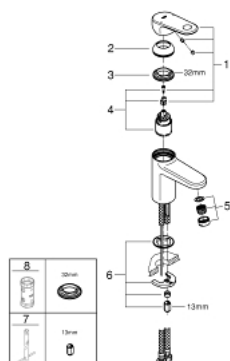

33 163 002 EUROPLUS BATERIE LAVOAR MONOCOMANDĂ 1/2" MĂRIMEA S

DESCRIEREA PRODUSULUI

- Colour: cromat
- instalare pe o singură gaură
- mâner din metal
- cartuş ceramic de 35 mm cu GROHE SilkMove
- limitator de debit reglabil
- reglare debit minim de aproximativ 2.5 l/min
- limitator temperatură
- suprafață GROHE LongLife
- sistem de instalare GROHE FastFixationcu suport de centrare
- aerator cu tehnologie SpeedClean
- corp fără orificiu tijă set de evacuare
- racorduri flexibile de conectare la apă

33 163 002 EUROPLUS BATERIE LAVOAR MONOCOMANDĂ 1/2" " MĂRIMEA S

PIESE DE SCHIMB , septembrie 2017 – now

- 1: Braț (Spare part-nr. 46647000)
 - 2: capac (Spare part-nr. 46492000)
 - 3: Screw coupling (Spare part-nr. 46460000)
 - 4: Cartuș (Spare part-nr. 46374000)
 - 5: Dispozitiv de îndreptare debit (Spare part-nr. 64447000)
 - 6: Ansamblu de fixare a tijei nefiletate (Spare part-nr. 46645000)
 - 7: Cheie pentru montare (Spare part-nr. 19017000)*
 - 8: Cheie tubulară (Spare part-nr. 19332000)*
- * Optional accessories