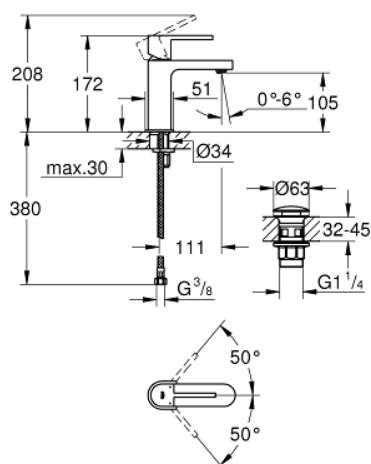

33 163 003 GROHE PLUS BATERIE LAVOAR MONOCOMANDĂ 1/2" MĂRIMEA S

DESCRIEREA PRODUSULUI

- Colour: cromat
- instalare pe o singură gaură
- mâner din metal
- cartuş ceramic de 28 mm cu GROHE SilkMove
- cu limitator de temperatură
- suprafață GROHE LongLife
- GROHE EcoJoy tehnologie pentru reducerea consumului de apă
- maximum flow rate (at 3 bar): 5 l/min
- aerator reglabil GROHE AquaGuide
- sistem de instalare GROHE FastFixation Plus
- corp fără perforație pentru tijă, cu set de evacuare push-open 1 1/4"
- racorduri flexibile de conectare la apă

33 163 003 GROHE PLUS BATERIE LAVOAR MONOCOMANDĂ 1/2" " MĂRIMEA S

PIESE DE SCHIMB , august 2018 – now

- 1: Braț (Spare part-nr. 48452000)
 - 2: inel de fixare (Spare part-nr. 07419000)
 - 3: Cartuș (Spare part-nr. 46580000)
 - 4: Aerator (Spare part-nr. 48449000)
 - 5: Ansamblu de fixare a tijei nefiletate (Spare part-nr. 46645000)
 - 6: Garnitură de evacuare (Spare part-nr. 65807000)
 - 7: Cheie pentru montare (Spare part-nr. 19017000)*
- * Optional accessories