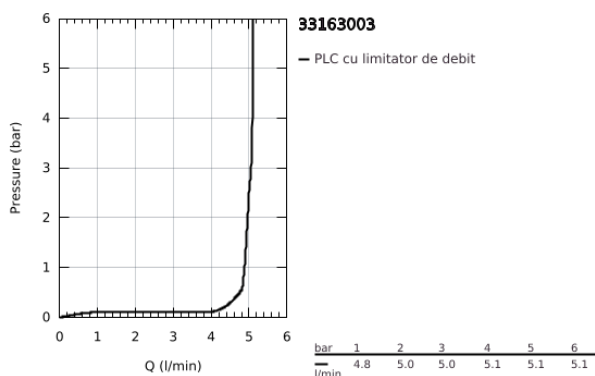

33 163 003 GROHE PLUS BATERIE LAVOAR MONOCOMANDĂ 1/2" MĂRIMEA S

DESCRIEREA PRODUSULUI

- Colour: cromat
- instalare pe o singură gaură
- mâner din metal
- cartuş ceramic de 28 mm cu GROHE SilkMove
- cu limitator de temperatură
- suprafață GROHE LongLife
- GROHE EcoJoy tehnologie pentru reducerea consumului de apă
- maximum flow rate (at 3 bar): 5 l/min
- aerator reglabil GROHE AquaGuide
- sistem de instalare GROHE FastFixation Plus
- corp fără perforație pentru tijă, cu set de evacuare push-open 1 1/4"
- racorduri flexibile de conectare la apă

33 163 003 GROHE PLUS BATERIE LAVOAR MONOCOMANDĂ 1/2" " MĂRIMEA S

PIESE DE SCHIMB , august 2018 – now

- 1: Braț (Spare part-nr. 48452000)
 - 2: inel de fixare (Spare part-nr. 07419000)
 - 3: Cartuș (Spare part-nr. 46580000)
 - 4: Aerator (Spare part-nr. 48449000)
 - 5: Ansamblu de fixare a tijei nefiletate (Spare part-nr. 46645000)
 - 6: Garnitură de evacuare (Spare part-nr. 65807000)
 - 7: Cheie pentru montare (Spare part-nr. 19017000)*
- * Optional accessories