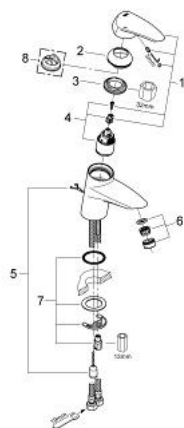

33 178 001 EURODISC BATERIE LAVOAR MONOCOMANDĂ 1/2"

DESCRIEREA PRODUSULUI

- Colour: cromat
- instalare pe o singură gaură
- mâner din metal
- cartuş ceramic de 35 mm cu GROHE SilkMove
- suprafață GROHE LongLife
- limitator de debit reglabil
- reglare debit minim de aproximativ 2.5 l/min
- aerator
- lanț retractabil
- racorduri flexibile de conectare la apă
- sistem rapid de instalare
- limitator de temperatură opțional cu nr. de referință 46 375
- nivel de zgomot I în conformitate cu DIN 4109

33 178 001 EURODISC BATERIE LAVOAR MONOCOMANDĂ 1/2"

PIESE DE SCHIMB , iulie 2008 – now

- 1: Braț (Spare part-nr. 46568000)
- 2: capac (Spare part-nr. 46570000)
- 3: Screw coupling (Spare part-nr. 46460000)
- 4: Cartuș (Spare part-nr. 46374000)
- 5: Lant (Spare part-nr. 06815000)
- 6: Aerator (Spare part-nr. 13929000)
- 7: Ansamblu de fixare a tijei nefiletate (Spare part-nr. 46249000)
- 8: Limitator de temperatură (Spare part-nr. 46375000)*