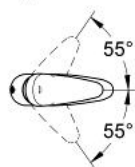

33 178 001 EURODISC BATERIE LAVOAR MONOCOMANDĂ 1/2"

DESCRIEREA PRODUSULUI

- Colour: cromat
- instalare pe o singură gaură
- mâner din metal
- cartuş ceramic de 35 mm cu GROHE SilkMove
- suprafață GROHE LongLife
- limitator de debit reglabil
- reglare debit minim de aproximativ 2.5 l/min
- aerator
- lanț retractabil
- racorduri flexibile de conectare la apă
- sistem rapid de instalare
- limitator de temperatură opțional cu nr. de referință 46 375
- nivel de zgomot I în conformitate cu DIN 4109

33 178 001 EURODISC BATERIE LAVOAR MONOCOMANDĂ 1/2"

PIESE DE SCHIMB , iulie 2008 – now

- 1: Braț (Spare part-nr. 46568000)
- 2: capac (Spare part-nr. 46570000)
- 3: Screw coupling (Spare part-nr. 46460000)
- 4: Cartuș (Spare part-nr. 46374000)
- 5: Lant (Spare part-nr. 06815000)
- 6: Aerator (Spare part-nr. 13929000)
- 7: Ansamblu de fixare a tijei nefiletate (Spare part-nr. 46249000)
- 8: Limitator de temperatură (Spare part-nr. 46375000)*