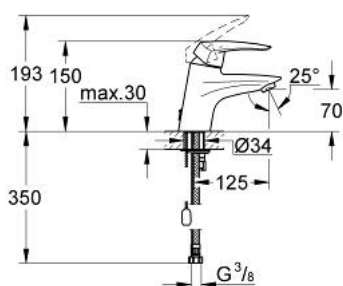

33 178 001 EURODISC BATERIE LAVOAR MONOCOMANDĂ 1/2"

DESCRIEREA PRODUSULUI

- Colour: cromat
- instalare pe o singură gaură
- mâner din metal
- cartuş ceramic de 35 mm cu GROHE SilkMove
- suprafață GROHE LongLife
- limitator de debit reglabil
- reglare debit minim de aproximativ 2.5 l/min
- aerator
- lanț retractabil
- racorduri flexibile de conectare la apă
- sistem rapid de instalare
- limitator de temperatură opțional cu nr. de referință 46 375
- nivel de zgomot I în conformitate cu DIN 4109

33 178 001 EURODISC BATERIE LAVOAR MONOCOMANDĂ 1/2"

PIESE DE SCHIMB , iulie 2008 – now

- 1: Braț (Spare part-nr. 46568000)
- 2: capac (Spare part-nr. 46570000)
- 3: Screw coupling (Spare part-nr. 46460000)
- 4: Cartuș (Spare part-nr. 46374000)
- 5: Lant (Spare part-nr. 06815000)
- 6: Aerator (Spare part-nr. 13929000)
- 7: Ansamblu de fixare a tijei nefiletate (Spare part-nr. 46249000)
- 8: Limitator de temperatură (Spare part-nr. 46375000)*