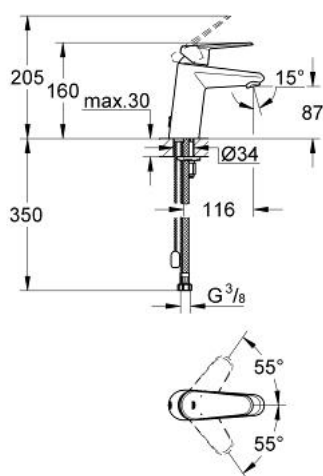

33 178 002 EURODISC COSMOPOLITAN BATERIE LAVOAR MONOCOMANDĂ 1/2" " MĂRIMEA S

DESCRIEREA PRODUSULUI

- Colour: cromat
- instalare pe o singură gaură
- mâner din metal
- cartuş ceramic de 35 mm cu GROHE SilkMove
- suprafață GROHE LongLife
- limitator de debit reglabil
- reglare debit minim de aproximativ 2.5 l/min
- aerator
- lanț retractabil
- racorduri flexibile de conectare la apă
- sistem de instalare GROHE FastFixation cu suport de centrare
- limitator de temperatură opțional cu nr. de referință 46 375
- nivel de zgomot I în conformitate cu DIN 4109

33 178 002 EURODISC COSMOPOLITAN BATERIE LAVOAR MONOCOMANDĂ 1/2" " MĂRIMEA S

PIESE DE SCHIMB , martie 2010 – now

- 1: Braț (Spare part-nr. 46738000)
- 2: capac (Spare part-nr. 46492000)
- 3: Screw coupling (Spare part-nr. 46460000)
- 4: Cartuș (Spare part-nr. 46374000)
- 5: Lant (Spare part-nr. 06815000)
- 6: Aerator (Spare part-nr. 13929000)
- 7: Ansamblu de fixare a tijei nefiletate (Spare part-nr. 46645000)
- 8: Limitator de temperatură (Spare part-nr. 46375000)*
- 9: Cheie tubulară (Spare part-nr. 19332000)*
- 10: Cheie pentru montare (Spare part-nr. 19017000)*