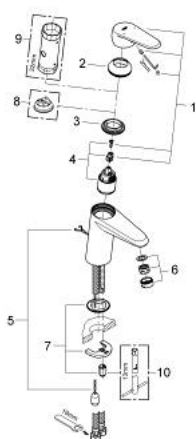

33 178 002 EURODISC COSMOPOLITAN BATERIE LAVOAR MONOCOMANDĂ 1/2" " MĂRIMEA S

DESCRIEREA PRODUSULUI

- Colour: cromat
- instalare pe o singură gaură
- mâner din metal
- cartuş ceramic de 35 mm cu GROHE SilkMove
- suprafață GROHE LongLife
- limitator de debit reglabil
- reglare debit minim de aproximativ 2.5 l/min
- aerator
- lanț retractabil
- racorduri flexibile de conectare la apă
- sistem de instalare GROHE FastFixation cu suport de centrare
- limitator de temperatură opțional cu nr. de referință 46 375
- nivel de zgomot I în conformitate cu DIN 4109

33 178 002 EURODISC COSMOPOLITAN BATERIE LAVOAR MONOCOMANDĂ 1/2" " MĂRIMEA S

PIESE DE SCHIMB , martie 2010 – now

- 1: Braț (Spare part-nr. 46738000)
- 2: capac (Spare part-nr. 46492000)
- 3: Screw coupling (Spare part-nr. 46460000)
- 4: Cartuș (Spare part-nr. 46374000)
- 5: Lant (Spare part-nr. 06815000)
- 6: Aerator (Spare part-nr. 13929000)
- 7: Ansamblu de fixare a tijei nefiletate (Spare part-nr. 46645000)
- 8: Limitator de temperatură (Spare part-nr. 46375000)*
- 9: Cheie tubulară (Spare part-nr. 19332000)*
- 10: Cheie pentru montare (Spare part-nr. 19017000)*