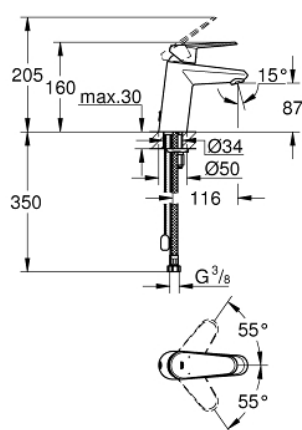

## 33 178 20E EURODISC COSMOPOLITAN BATERIE LAVOAR MONOCOMANDĂ 1/2" MĂRIMEA S

### DESCRIEREA PRODUSULUI

- Colour: cromat
- instalare pe o singură gaură
- mâner din metal
- cartuş ceramic de 35 mm cu GROHE SilkMove
- limitator de debit reglabil
- reglare debit minim de aproximativ 2.5 l/min
- suprafață GROHE LongLife
- GROHE EcoJoy tehnologie pentru reducerea consumului de apă
- maximum flow rate (at 3 bar): 5 l/min
- sistem de instalare GROHE FastFixation cu suport de centrare
- aerator
- lanț retractabil
- racorduri flexibile de conectare la apă
- limitator de temperatură opțional cu nr. de referință 46 375
- nivel de zgomot I în conformitate cu DIN 4109

### PIESE DE SCHIMB , august 2017 – now

- 1: Braț (Spare part-nr. 46738000)
- 2: capac (Spare part-nr. 46492000)
- 3: Screw coupling (Spare part-nr. 46460000)
- 4: Cartuș (Spare part-nr. 46374000)
- 5: Dispozitiv de îndreptare debit (Spare part-nr. 13955000)
- 6: Lant (Spare part-nr. 06815000)
- 7: Ansamblu de fixare a tijei nefiletate (Spare part-nr. 46645000)
- 8: Cheie tubulară (Spare part-nr. 19332000)\*
- 9: Cheie pentru montare (Spare part-nr. 19017000)\*