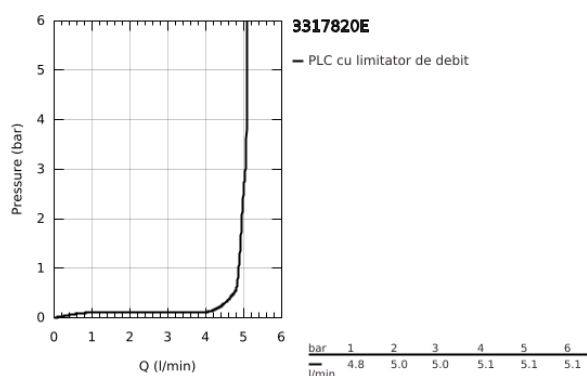

## 33 178 20E EURODISC COSMOPOLITAN BATERIE LAVOAR MONOCOMANDĂ 1/2" MĂRIMEA S

### DESCRIEREA PRODUSULUI

- Colour: cromat
- instalare pe o singură gaură
- mâner din metal
- cartuş ceramic de 35 mm cu GROHE SilkMove
- limitator de debit reglabil
- reglare debit minim de aproximativ 2.5 l/min
- suprafață GROHE LongLife
- GROHE EcoJoy tehnologie pentru reducerea consumului de apă
- maximum flow rate (at 3 bar): 5 l/min
- sistem de instalare GROHE FastFixation cu suport de centrare
- aerator
- lanț retractabil
- racorduri flexibile de conectare la apă
- limitator de temperatură opțional cu nr. de referință 46 375
- nivel de zgomot I în conformitate cu DIN 4109