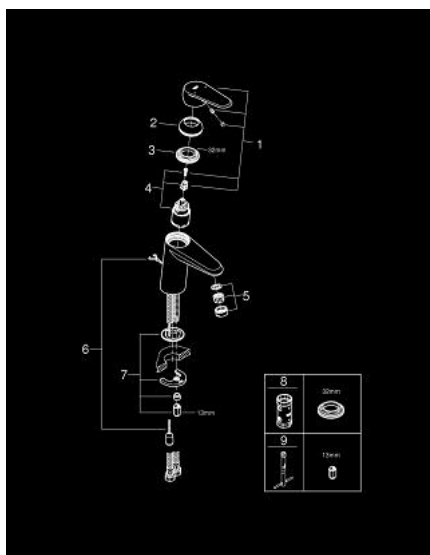

## 33 178 20E EURODISC COSMOPOLITAN BATERIE LAVOAR MONOCOMANDĂ 1/2" MĂRIMEA S

### DESCRIEREA PRODUSULUI

- Colour: cromat
- instalare pe o singură gaură
- mâner din metal
- cartuş ceramic de 35 mm cu GROHE SilkMove
- limitator de debit reglabil
- reglare debit minim de aproximativ 2.5 l/min
- suprafață GROHE LongLife
- GROHE EcoJoy tehnologie pentru reducerea consumului de apă
- maximum flow rate (at 3 bar): 5 l/min
- sistem de instalare GROHE FastFixation cu suport de centrare
- aerator
- lanț retractabil
- racorduri flexibile de conectare la apă
- limitator de temperatură opțional cu nr. de referință 46 375
- nivel de zgomot I în conformitate cu DIN 4109

### PIESE DE SCHIMB , august 2017 – now

- 1: Braț (Spare part-nr. 46738000)
- 2: capac (Spare part-nr. 46492000)
- 3: Screw coupling (Spare part-nr. 46460000)
- 4: Cartuș (Spare part-nr. 46374000)
- 5: Dispozitiv de îndreptare debit (Spare part-nr. 13955000)
- 6: Lant (Spare part-nr. 06815000)
- 7: Ansamblu de fixare a tijei nefiletate (Spare part-nr. 46645000)
- 8: Cheie tubulară (Spare part-nr. 19332000)\*
- 9: Cheie pentru montare (Spare part-nr. 19017000)\*