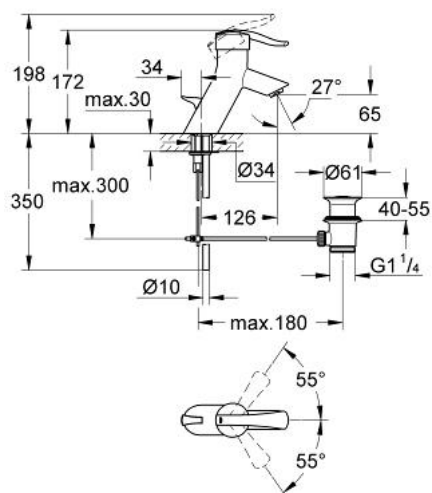

33 180 IP0 ECTOS BATERIE LAVOAR MONOCOMANDĂ 1/2"

DESCRIEREA PRODUSULUI

- Colour: chrome/matt chrome
- instalare pe o singură gaură
- cartuş ceramic de 35 mm cu GROHE SilkMove
- limitator de debit reglabil
- aerator
- set evacuare cu tijă
- țevi de cupru
- sistem rapid de instalare
- limitator de temperatură opțional cu nr. de referință 46 375
- cu mâner din cristal în "daVinci azul" și "daVinci satinado".

33 180 IP0 ECTOS BATERIE LAVOAR MONOCOMANDĂ 1/2"

PIESE DE SCHIMB , ianuarie 2001 – now

- 1: Braț (Spare part-nr. 46176IP0)
- 1.1: Set de fixare (Spare part-nr. 46177000)
- 2: capac (Spare part-nr. 46182000)
- 2.1: Disc de etanșare (Spare part-nr. 0591500M)
- 3: inel (Spare part-nr. 03425000)
- 4: Cartuș (Spare part-nr. 46374000)
- 5: Tijă verticală (Spare part-nr. 46189000)
- 6: Ansamblu de fixare a tijeii nefiletate (Spare part-nr. 46122000)
- 7: inel de compensare (Spare part-nr. 03435000)
- 8: Aerator (Spare part-nr. 13929000)
- 8.1: kit de înlocuire pentru AeratorM22x1 si M24x1 (Spare part-nr. 45002000)
- 9: Set de scurgere 1 1/4" (Spare part-nr. 28910000)
- 9.1: Fișa de conectare (Spare part-nr. 07182000)
- 9.2: Tijă cu bilă (Spare part-nr. 07052000)
- 10: Limitator de temperatură (Spare part-nr. 46375000)*
- 11: placă de susținere (Spare part-nr. 05334000)*