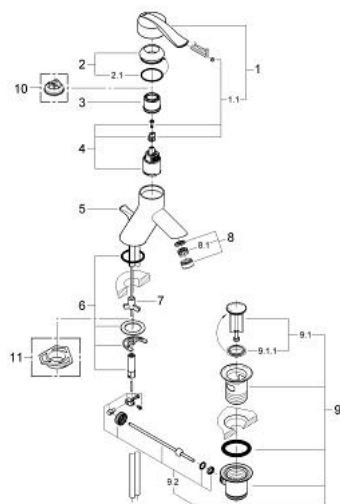

33 180 IP0 ECTOS BATERIE LAVOAR MONOCOMANDĂ 1/2"

DESCRIEREA PRODUSULUI

- Colour: chrome/matt chrome
- instalare pe o singură gaură
- cartuş ceramic de 35 mm cu GROHE SilkMove
- limitator de debit reglabil
- aerator
- set evacuare cu tijă
- țevi de cupru
- sistem rapid de instalare
- limitator de temperatură opțional cu nr. de referință 46 375
- cu mâner din cristal în "daVinci azul" și "daVinci satinado".

33 180 IP0 ECTOS BATERIE LAVOAR MONOCOMANDĂ 1/2"

PIESE DE SCHIMB , ianuarie 2001 – now

- 1: Braț (Spare part-nr. 46176IP0)
- 1.1: Set de fixare (Spare part-nr. 46177000)
- 2: capac (Spare part-nr. 46182000)
- 2.1: Disc de etanșare (Spare part-nr. 0591500M)
- 3: inel (Spare part-nr. 03425000)
- 4: Cartuș (Spare part-nr. 46374000)
- 5: Tijă verticală (Spare part-nr. 46189000)
- 6: Ansamblu de fixare a tijeii nefiletate (Spare part-nr. 46122000)
- 7: inel de compensare (Spare part-nr. 03435000)
- 8: Aerator (Spare part-nr. 13929000)
- 8.1: kit de înlocuire pentru AeratorM22x1 si M24x1 (Spare part-nr. 45002000)
- 9: Set de scurgere 1 1/4" (Spare part-nr. 28910000)
- 9.1: Fișa de conectare (Spare part-nr. 07182000)
- 9.2: Tijă cu bilă (Spare part-nr. 07052000)
- 10: Limitator de temperatură (Spare part-nr. 46375000)*
- 11: placă de susținere (Spare part-nr. 05334000)*