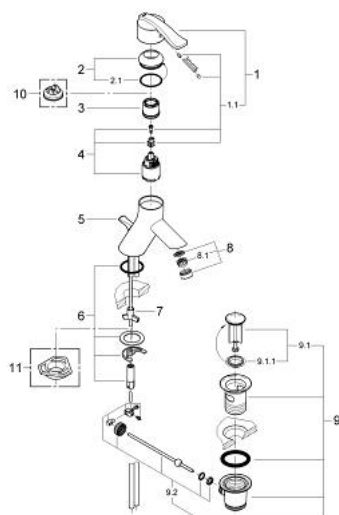

33 180 MB0 ECTOS BATERIE LAVOAR MONOCOMANDĂ 1/2"

DESCRIEREA PRODUSULUI

- instalare pe o singură gaură
- cartuș ceramic de 35 mm cu GROHE SilkMove
- limitator de debit reglabil
- aerator
- set evacuare cu tijă
- țevi de cupru
- sistem rapid de instalare
- limitator de temperatură opțional cu nr. de referință 46 375
- cu mâner din cristal în "daVinci azul" și "daVinci satinado".

33 180 MB0 ECTOS BATERIE LAVOAR MONOCOMANDĂ 1/2"

PIESE DE SCHIMB , ianuarie 2001 – now

- 1: Braț (Spare part-nr. 46453MB0)
 - 1.1: Set de fixare (Spare part-nr. 46372V00)
 - 2: capac (Spare part-nr. 46182AV0)
 - 2.1: Disc de etanșare (Spare part-nr. 0591500M)
 - 3: inel (Spare part-nr. 03425000)
 - 4: Cartuș (Spare part-nr. 46374000)
 - 5: Tijă verticală (Spare part-nr. 46189AV0)
 - 6: Ansamblu de fixare a tijei nefiletate (Spare part-nr. 46122000)
 - 7: inel de compensare (Spare part-nr. 03435000)
 - 8: Aerator (Spare part-nr. 13929AV0)
 - 8.1: kit de înlocuire pentru AeratorM22x1 si M24x1 (Spare part-nr. 45002000)
 - 9: Set de scurgere 1 1/4" (Spare part-nr. 28910AV0)
 - 9.1: Fișa de conectare (Spare part-nr. 07182AV0)
 - 9.1.1: etanșare (Spare part-nr. 0506500M)
 - 9.2: Tijă cu bilă (Spare part-nr. 07052000)
 - 10: Limitator de temperatură (Spare part-nr. 46375000)*
 - 11: placă de susținere (Spare part-nr. 05334000)*
- * Optional accessories