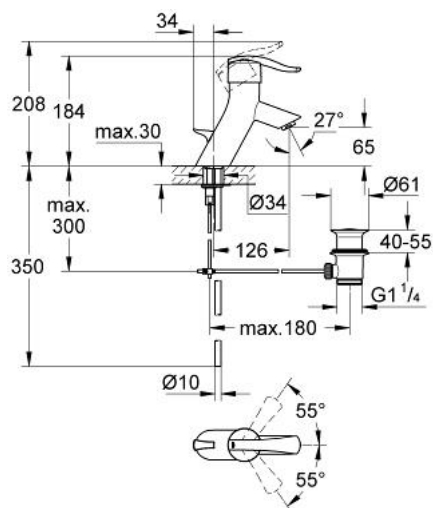

33 180 MB0 ECTOS BATERIE LAVOAR MONOCOMANDĂ 1/2"

DESCRIEREA PRODUSULUI

- instalare pe o singură gaură
- cartuș ceramic de 35 mm cu GROHE SilkMove
- limitator de debit reglabil
- aerator
- set evacuare cu tijă
- țevi de cupru
- sistem rapid de instalare
- limitator de temperatură opțional cu nr. de referință 46 375
- cu mâner din cristal în "daVinci azul" și "daVinci satinado".

33 180 MB0 ECTOS BATERIE LAVOAR MONOCOMANDĂ 1/2"

PIESE DE SCHIMB , ianuarie 2001 – now

- 1: Braț (Spare part-nr. 46453MB0)
 - 1.1: Set de fixare (Spare part-nr. 46372V00)
 - 2: capac (Spare part-nr. 46182AV0)
 - 2.1: Disc de etanșare (Spare part-nr. 0591500M)
 - 3: inel (Spare part-nr. 03425000)
 - 4: Cartuș (Spare part-nr. 46374000)
 - 5: Tijă verticală (Spare part-nr. 46189AV0)
 - 6: Ansamblu de fixare a tijei nefiletate (Spare part-nr. 46122000)
 - 7: inel de compensare (Spare part-nr. 03435000)
 - 8: Aerator (Spare part-nr. 13929AV0)
 - 8.1: kit de înlocuire pentru AeratorM22x1 si M24x1 (Spare part-nr. 45002000)
 - 9: Set de scurgere 1 1/4" (Spare part-nr. 28910AV0)
 - 9.1: Fișa de conectare (Spare part-nr. 07182AV0)
 - 9.1.1: etanșare (Spare part-nr. 0506500M)
 - 9.2: Tijă cu bilă (Spare part-nr. 07052000)
 - 10: Limitator de temperatură (Spare part-nr. 46375000)*
 - 11: placă de susținere (Spare part-nr. 05334000)*
- * Optional accessories