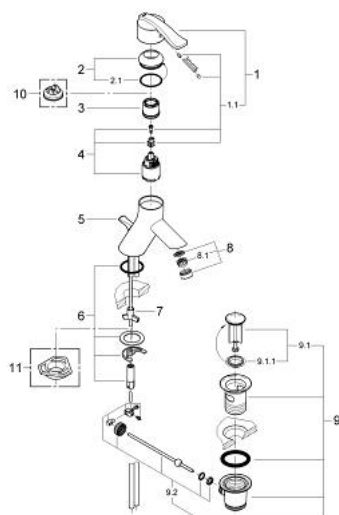

33 180 MF0 ECTOS BATERIE LAVOAR MONOCOMANDĂ 1/2"

DESCRIEREA PRODUSULUI

- Colour: chrome/ daVinci satin
- instalare pe o singură gaură
- cartuş ceramic de 35 mm cu GROHE SilkMove
- limitator de debit reglabil
- aerator
- set evacuare cu tijă
- țevi de cupru
- sistem rapid de instalare
- limitator de temperatură opțional cu nr. de referință 46 375
- cu mâner din cristal în "daVinci azul" și "daVinci satinado".

33 180 MF0 ECTOS BATERIE LAVOAR MONOCOMANDĂ 1/2"

PIESE DE SCHIMB , ianuarie 2001 – now

- 1: Braț (Spare part-nr. 46453MF0)
- 1.1: Set de fixare (Spare part-nr. 46372V00)
- 2: capac (Spare part-nr. 46182000)
- 2.1: Disc de etanșare (Spare part-nr. 0591500M)
- 3: inel (Spare part-nr. 03425000)
- 4: Cartuș (Spare part-nr. 46374000)
- 5: Tijă verticală (Spare part-nr. 46189000)
- 6: Ansamblu de fixare a tijeii nefiletate (Spare part-nr. 46122000)
- 7: inel de compensare (Spare part-nr. 03435000)
- 8: Aerator (Spare part-nr. 13929000)
- 8.1: kit de înlocuire pentru AeratorM22x1 si M24x1 (Spare part-nr. 45002000)
- 9: Set de scurgere 1 1/4" (Spare part-nr. 28910000)
- 9.1: Fișa de conectare (Spare part-nr. 07182000)
- 9.2: Tijă cu bilă (Spare part-nr. 07052000)
- 10: Limitator de temperatură (Spare part-nr. 46375000)*
- 11: placă de susținere (Spare part-nr. 05334000)*