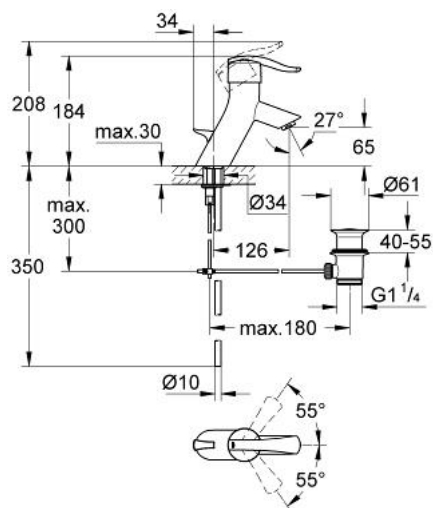

33 180 MF0 ECTOS BATERIE LAVOAR MONOCOMANDĂ 1/2"

DESCRIEREA PRODUSULUI

- Colour: chrome/ daVinci satin
- instalare pe o singură gaură
- cartuş ceramic de 35 mm cu GROHE SilkMove
- limitator de debit reglabil
- aerator
- set evacuare cu tijă
- țevi de cupru
- sistem rapid de instalare
- limitator de temperatură opțional cu nr. de referință 46 375
- cu mâner din cristal în "daVinci azul" și "daVinci satinado".

33 180 MF0 ECTOS BATERIE LAVOAR MONOCOMANDĂ 1/2"

PIESE DE SCHIMB , ianuarie 2001 – now

- 1: Braț (Spare part-nr. 46453MF0)
- 1.1: Set de fixare (Spare part-nr. 46372V00)
- 2: capac (Spare part-nr. 46182000)
- 2.1: Disc de etanșare (Spare part-nr. 0591500M)
- 3: inel (Spare part-nr. 03425000)
- 4: Cartuș (Spare part-nr. 46374000)
- 5: Tijă verticală (Spare part-nr. 46189000)
- 6: Ansamblu de fixare a tijeii nefiletate (Spare part-nr. 46122000)
- 7: inel de compensare (Spare part-nr. 03435000)
- 8: Aerator (Spare part-nr. 13929000)
- 8.1: kit de înlocuire pentru AeratorM22x1 si M24x1 (Spare part-nr. 45002000)
- 9: Set de scurgere 1 1/4" (Spare part-nr. 28910000)
- 9.1: Fișa de conectare (Spare part-nr. 07182000)
- 9.2: Tijă cu bilă (Spare part-nr. 07052000)
- 10: Limitator de temperatură (Spare part-nr. 46375000)*
- 11: placă de susținere (Spare part-nr. 05334000)*