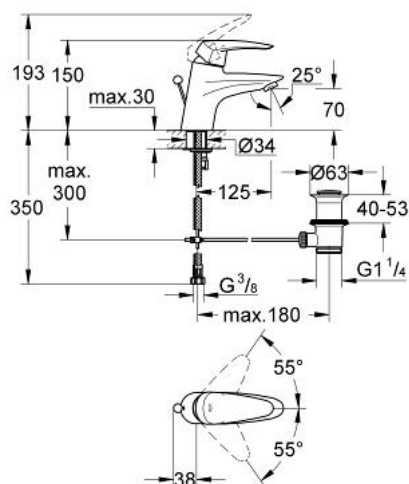

33 183 00E EURODISC BATERIE LAVOAR MONOCOMANDĂ 1/2"

DESCRIEREA PRODUSULUI

- Colour: cromat
- GROHE EcoJoy tehnologie pentru reducerea consumului de apă
- instalare pe o singură gaură
- mâner din metal
- cartuş ceramic de 35 mm cu GROHE SilkMove
- suprafață GROHE LongLife
- limitator de debit reglabil
- reglare debit minim de aproximativ 2.5 l/min
- aerator 5,7 l cu tehnologie SpeedClean
- set evacuare cu tijă
- racorduri flexibile de conectare la apă
- sistem rapid de instalare
- limitator de temperatură opțional cu nr. de referință 46 375

33 183 00E EURODISC BATERIE LAVOAR MONOCOMANDĂ 1/2"

PIESE DE SCHIMB , octombrie 2008 – now

- 1: Braț (Spare part-nr. 46568000)
- 2: capac (Spare part-nr. 46570000)
- 3: Screw coupling (Spare part-nr. 46460000)
- 4: Cartuș (Spare part-nr. 46374000)
- 5: Tijă verticală (Spare part-nr. 65412000)
- 6: Dispozitiv de îndreptare debit (Spare part-nr. 13955000)
- 7: Ansamblu de fixare a tijei nefiletate (Spare part-nr. 46249000)
- 8: Garnitură de evacuare (Spare part-nr. 28915000)
- 8.1: Fișa de conectare (Spare part-nr. 45210000)
- 9: Limitator de temperatură (Spare part-nr. 46375000)*