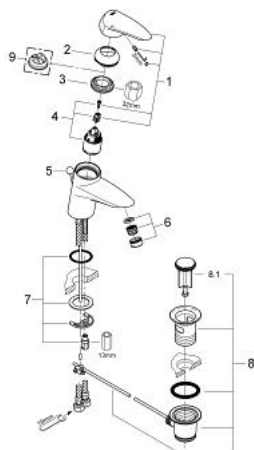

33 183 00E EURODISC BATERIE LAVOAR MONOCOMANDĂ 1/2"

DESCRIEREA PRODUSULUI

- Colour: cromat
- GROHE EcoJoy tehnologie pentru reducerea consumului de apă
- instalare pe o singură gaură
- mâner din metal
- cartuş ceramic de 35 mm cu GROHE SilkMove
- suprafață GROHE LongLife
- limitator de debit reglabil
- reglare debit minim de aproximativ 2.5 l/min
- aerator 5,7 l cu tehnologie SpeedClean
- set evacuare cu tijă
- racorduri flexibile de conectare la apă
- sistem rapid de instalare
- limitator de temperatură opțional cu nr. de referință 46 375

33 183 00E EURODISC BATERIE LAVOAR MONOCOMANDĂ 1/2"

PIESE DE SCHIMB , octombrie 2008 – now

- 1: Braț (Spare part-nr. 46568000)
- 2: capac (Spare part-nr. 46570000)
- 3: Screw coupling (Spare part-nr. 46460000)
- 4: Cartuș (Spare part-nr. 46374000)
- 5: Tijă verticală (Spare part-nr. 65412000)
- 6: Dispozitiv de îndreptare debit (Spare part-nr. 13955000)
- 7: Ansamblu de fixare a tijei nefiletate (Spare part-nr. 46249000)
- 8: Garnitură de evacuare (Spare part-nr. 28915000)
- 8.1: Fișa de conectare (Spare part-nr. 45210000)
- 9: Limitator de temperatură (Spare part-nr. 46375000)*