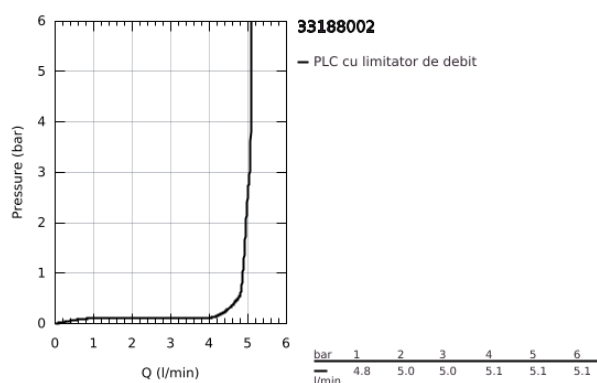

33 188 002 EUROSART BATERIE LAVOAR MONOCOMANDĂ 1/2" MĂRIMEA S

DESCRIEREA PRODUSULUI

- Colour: cromat
- instalare pe o singură gaură
- mâner din metal
- cartuş ceramic de 35 mm cu GROHE SilkMove
- limitator de debit reglabil
- cu limitator de temperatură
- suprafață GROHE LongLife
- GROHE EcoJoy tehnologie pentru reducerea consumului de apă
- maximum flow rate (at 3 bar): 5 l/min
- GROHE FastFixation sistem de instalare rapida
- lanț retractabil
- racorduri flexibile de conectare la apă

33 188 002 EUROSMART BATERIE LAVOAR MONOCOMANDĂ 1/2" MĂRIMEA S

PIESE DE SCHIMB , octombrie 2013 – now

- 1: Braț (Spare part-nr. 46897000)
- 2: capac (Spare part-nr. 46492000)
- 3: Screw coupling (Spare part-nr. 46460000)
- 4: Cartuș (Spare part-nr. 46374000)
- 5: Lant (Spare part-nr. 06815000)
- 6: Aerator (Spare part-nr. 48159000)
- 7: Ansamblu de fixare a tijei nefiletate (Spare part-nr. 46671000)
- 8: Cheie tubulară (Spare part-nr. 19332000)*
- 9: Cheie pentru montare (Spare part-nr. 19017000)*