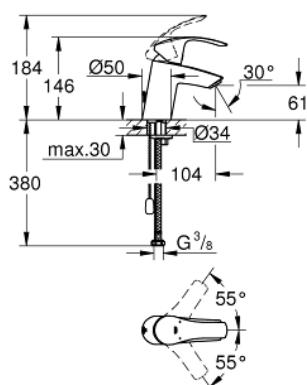

33 188 002 EUROSART BATERIE LAVOAR MONOCOMANDĂ 1/2" MĂRIMEA S

DESCRIEREA PRODUSULUI

- Colour: cromat
- instalare pe o singură gaură
- mâner din metal
- cartuş ceramic de 35 mm cu GROHE SilkMove
- limitator de debit reglabil
- cu limitator de temperatură
- suprafață GROHE LongLife
- GROHE EcoJoy tehnologie pentru reducerea consumului de apă
- maximum flow rate (at 3 bar): 5 l/min
- GROHE FastFixation sistem de instalare rapida
- lanț retractabil
- racorduri flexibile de conectare la apă

33 188 002 EUROSMART BATERIE LAVOAR MONOCOMANDĂ 1/2" MĂRIMEA S

PIESE DE SCHIMB , octombrie 2013 – now

- 1: Braț (Spare part-nr. 46897000)
- 2: capac (Spare part-nr. 46492000)
- 3: Screw coupling (Spare part-nr. 46460000)
- 4: Cartuș (Spare part-nr. 46374000)
- 5: Lant (Spare part-nr. 06815000)
- 6: Aerator (Spare part-nr. 48159000)
- 7: Ansamblu de fixare a tijei nefiletate (Spare part-nr. 46671000)
- 8: Cheie tubulară (Spare part-nr. 19332000)*
- 9: Cheie pentru montare (Spare part-nr. 19017000)*