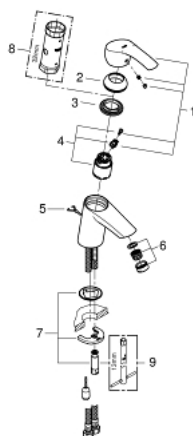

33 188 002 EUROSART BATERIE LAVOAR MONOCOMANDĂ 1/2" MĂRIMEA S

DESCRIEREA PRODUSULUI

- Colour: cromat
- instalare pe o singură gaură
- mâner din metal
- cartuş ceramic de 35 mm cu GROHE SilkMove
- limitator de debit reglabil
- cu limitator de temperatură
- suprafață GROHE LongLife
- GROHE EcoJoy tehnologie pentru reducerea consumului de apă
- maximum flow rate (at 3 bar): 5 l/min
- GROHE FastFixation sistem de instalare rapida
- lanț retractabil
- racorduri flexibile de conectare la apă

33 188 002 EUROSMART BATERIE LAVOAR MONOCOMANDĂ 1/2" MĂRIMEA S

PIESE DE SCHIMB , octombrie 2013 – now

- 1: Braț (Spare part-nr. 46897000)
- 2: capac (Spare part-nr. 46492000)
- 3: Screw coupling (Spare part-nr. 46460000)
- 4: Cartuș (Spare part-nr. 46374000)
- 5: Lant (Spare part-nr. 06815000)
- 6: Aerator (Spare part-nr. 48159000)
- 7: Ansamblu de fixare a tijei nefiletate (Spare part-nr. 46671000)
- 8: Cheie tubulară (Spare part-nr. 19332000)*
- 9: Cheie pentru montare (Spare part-nr. 19017000)*