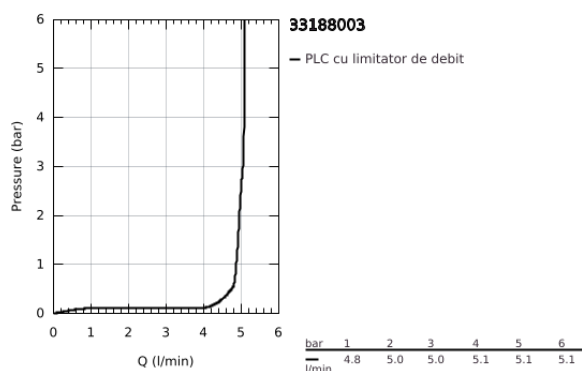

33 188 003 EUROSMART BATERIE LAVOAR MONOCOMANDĂ 1/2" " MĂRIMEA S

DESCRIEREA PRODUSULUI

- Colour: cromat
- instalare pe o singură gaură
- mâner din metal
- cartuş ceramic de 28 mm cu GROHE SilkMove
- limitator de debit reglabil
- cu limitator de temperatură
- suprafață GROHE LongLife
- GROHE EcoJoy tehnologie pentru reducerea consumului de apă
- maximum flow rate (at 3 bar): 5 l/min
- conducte de apă izolate - fără plumb și nichel
- GROHE FastFixation sistem de instalare rapida
- lanț retractabil
- racorduri flexibile de conectare la apă
- professional edition

33 188 003 EUROSMART BATERIE LAVOAR MONOCOMANDĂ 1/2" " MĂRIMEA S

PIESE DE SCHIMB , iulie 2019 – now

- 1: Braț (Spare part-nr. 48548000)
- 2: capac (Spare part-nr. 46116000)
- 3: Cartuș (Spare part-nr. 48518000)
- 4: Lant (Spare part-nr. 06815000)
- 5: Aerator (Spare part-nr. 48159000)
- 6: Ansamblu de fixare a tijei nefiletate (Spare part-nr. 46645000)
- 7: Cheie pentru montare (Spare part-nr. 19017000)*