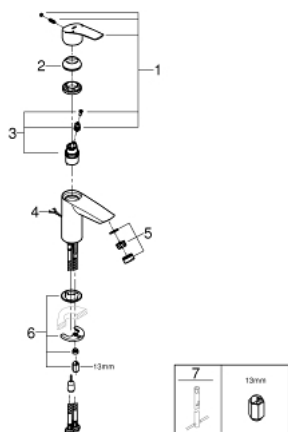

33 188 003 EUROSMART BATERIE LAVOAR MONOCOMANDĂ 1/2" " MĂRIMEA S

DESCRIEREA PRODUSULUI

- Colour: cromat
- instalare pe o singură gaură
- mâner din metal
- cartuş ceramic de 28 mm cu GROHE SilkMove
- limitator de debit reglabil
- cu limitator de temperatură
- suprafață GROHE LongLife
- GROHE EcoJoy tehnologie pentru reducerea consumului de apă
- maximum flow rate (at 3 bar): 5 l/min
- conducte de apă izolate - fără plumb și nichel
- GROHE FastFixation sistem de instalare rapida
- lanț retractabil
- racorduri flexibile de conectare la apă
- professional edition

33 188 003 EUROSMART BATERIE LAVOAR MONOCOMANDĂ 1/2" " MĂRIMEA S

PIESE DE SCHIMB , iulie 2019 – now

- 1: Braț (Spare part-nr. 48548000)
- 2: capac (Spare part-nr. 46116000)
- 3: Cartuș (Spare part-nr. 48518000)
- 4: Lant (Spare part-nr. 06815000)
- 5: Aerator (Spare part-nr. 48159000)
- 6: Ansamblu de fixare a tijei nefiletate (Spare part-nr. 46645000)
- 7: Cheie pentru montare (Spare part-nr. 19017000)*