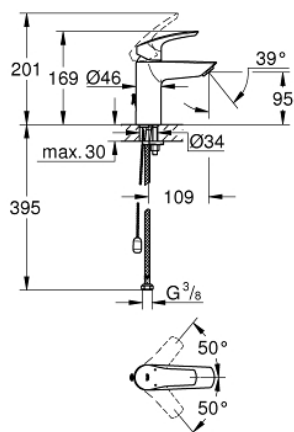

33 188 003 EUROSMART BATERIE LAVOAR MONOCOMANDĂ 1/2" " MĂRIMEA S

DESCRIEREA PRODUSULUI

- Colour: cromat
- instalare pe o singură gaură
- mâner din metal
- cartuş ceramic de 28 mm cu GROHE SilkMove
- limitator de debit reglabil
- cu limitator de temperatură
- suprafață GROHE LongLife
- GROHE EcoJoy tehnologie pentru reducerea consumului de apă
- maximum flow rate (at 3 bar): 5 l/min
- conducte de apă izolate - fără plumb și nichel
- GROHE FastFixation sistem de instalare rapida
- lanț retractabil
- racorduri flexibile de conectare la apă
- professional edition

33 188 003 EUROSMART BATERIE LAVOAR MONOCOMANDĂ 1/2" " MĂRIMEA S

PIESE DE SCHIMB , iulie 2019 – now

- 1: Braț (Spare part-nr. 48548000)
- 2: capac (Spare part-nr. 46116000)
- 3: Cartuș (Spare part-nr. 48518000)
- 4: Lant (Spare part-nr. 06815000)
- 5: Aerator (Spare part-nr. 48159000)
- 6: Ansamblu de fixare a tijei nefiletate (Spare part-nr. 46645000)
- 7: Cheie pentru montare (Spare part-nr. 19017000)*