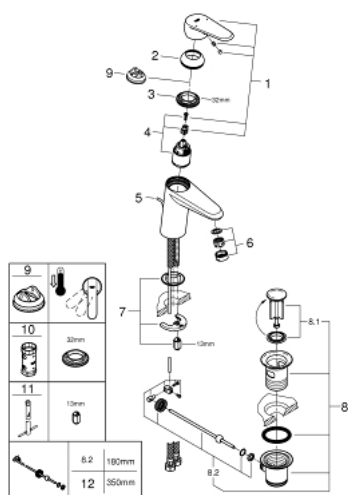

33 190 002 EURODISC COSMOPOLITAN BATERIE LAVOAR MONOCOMANDĂ 1/2" " MĂRIMEA S

DESCRIEREA PRODUSULUI

- Colour: cromat
- instalare pe o singură gaură
- mâner din metal
- cartuş ceramic de 35 mm cu GROHE SilkMove
- limitator de debit reglabil
- reglare debit minim de aproximativ 2.5 l/min
- suprafață GROHE LongLife
- sistem de instalare GROHE FastFixationcu suport de centrare
- aerator
- set evacuare cu tijă
- racorduri flexibile de conectare la apă
- limitator de temperatură opțional cu nr. de referință 46 375
- nivel de zgomot I în conformitate cu DIN 4109

33 190 002 EURODISC COSMOPOLITAN BATERIE LAVOAR MONOCOMANDĂ 1/2" MĂRIMEA S

PIESE DE SCHIMB , ianuarie 2016 – now

- 1: Braț (Spare part-nr. 46738000)
- 2: capac (Spare part-nr. 46492000)
- 3: Screw coupling (Spare part-nr. 46460000)
- 4: Cartuș (Spare part-nr. 46374000)
- 5: Tijă verticală (Spare part-nr. 46739000)
- 6: Aerator (Spare part-nr. 13929000)
- 7: Ansamblu de fixare a tijei nefiletate (Spare part-nr. 46645000)
- 8: Set de scurgere 1 1/4" (Spare part-nr. 28910000)
- 8.1: Fișa de conectare (Spare part-nr. 07182000)
- 8.2: Tijă cu bilă (Spare part-nr. 07052000)
- 9: Limitator de temperatură (Spare part-nr. 46375000)*
- 10: Cheie tubulară (Spare part-nr. 19332000)*
- 11: Cheie pentru montare (Spare part-nr. 19017000)*
- 12: Tijă cu bilă (Spare part-nr. 07341000)*