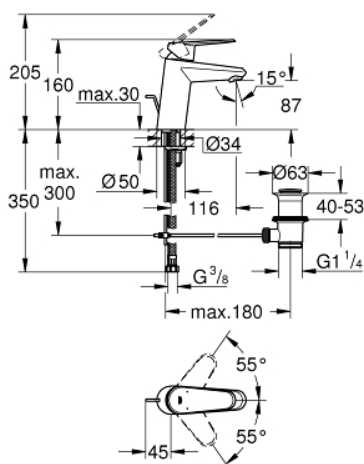

33 190 002 EURODISC COSMOPOLITAN BATERIE LAVOAR MONOCOMANDĂ 1/2" " MĂRIMEA S

DESCRIEREA PRODUSULUI

- Colour: cromat
- instalare pe o singură gaură
- mâner din metal
- cartuş ceramic de 35 mm cu GROHE SilkMove
- limitator de debit reglabil
- reglare debit minim de aproximativ 2.5 l/min
- suprafață GROHE LongLife
- sistem de instalare GROHE FastFixationcu suport de centrare
- aerator
- set evacuare cu tijă
- racorduri flexibile de conectare la apă
- limitator de temperatură opțional cu nr. de referință 46 375
- nivel de zgomot I în conformitate cu DIN 4109

33 190 002 EURODISC COSMOPOLITAN BATERIE LAVOAR MONOCOMANDĂ 1/2" MĂRIMEA S

PIESE DE SCHIMB , ianuarie 2016 – now

- 1: Braț (Spare part-nr. 46738000)
- 2: capac (Spare part-nr. 46492000)
- 3: Screw coupling (Spare part-nr. 46460000)
- 4: Cartuș (Spare part-nr. 46374000)
- 5: Tijă verticală (Spare part-nr. 46739000)
- 6: Aerator (Spare part-nr. 13929000)
- 7: Ansamblu de fixare a tijei nefiletate (Spare part-nr. 46645000)
- 8: Set de scurgere 1 1/4" (Spare part-nr. 28910000)
- 8.1: Fișa de conectare (Spare part-nr. 07182000)
- 8.2: Tijă cu bilă (Spare part-nr. 07052000)
- 9: Limitator de temperatură (Spare part-nr. 46375000)*
- 10: Cheie tubulară (Spare part-nr. 19332000)*
- 11: Cheie pentru montare (Spare part-nr. 19017000)*
- 12: Tijă cu bilă (Spare part-nr. 07341000)*