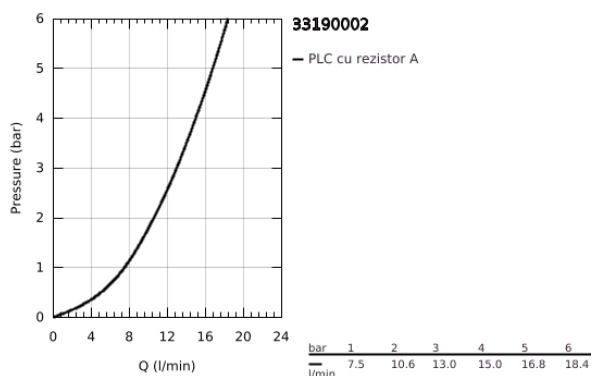

33 190 002 EURODISC COSMOPOLITAN BATERIE LAVOAR MONOCOMANDĂ 1/2" " MĂRIMEA S

DESCRIEREA PRODUSULUI

- Colour: cromat
- instalare pe o singură gaură
- mâner din metal
- cartuş ceramic de 35 mm cu GROHE SilkMove
- limitator de debit reglabil
- reglare debit minim de aproximativ 2.5 l/min
- suprafață GROHE LongLife
- sistem de instalare GROHE FastFixationcu suport de centrare
- aerator
- set evacuare cu tijă
- racorduri flexibile de conectare la apă
- limitator de temperatură opțional cu nr. de referință 46 375
- nivel de zgomot I în conformitate cu DIN 4109

33 190 002 EURODISC COSMOPOLITAN BATERIE LAVOAR MONOCOMANDĂ 1/2" MĂRIMEA S

PIESE DE SCHIMB , ianuarie 2016 – now

- 1: Braț (Spare part-nr. 46738000)
- 2: capac (Spare part-nr. 46492000)
- 3: Screw coupling (Spare part-nr. 46460000)
- 4: Cartuș (Spare part-nr. 46374000)
- 5: Tijă verticală (Spare part-nr. 46739000)
- 6: Aerator (Spare part-nr. 13929000)
- 7: Ansamblu de fixare a tijei nefiletate (Spare part-nr. 46645000)
- 8: Set de scurgere 1 1/4" (Spare part-nr. 28910000)
- 8.1: Fișa de conectare (Spare part-nr. 07182000)
- 8.2: Tijă cu bilă (Spare part-nr. 07052000)
- 9: Limitator de temperatură (Spare part-nr. 46375000)*
- 10: Cheie tubulară (Spare part-nr. 19332000)*
- 11: Cheie pentru montare (Spare part-nr. 19017000)*
- 12: Tijă cu bilă (Spare part-nr. 07341000)*