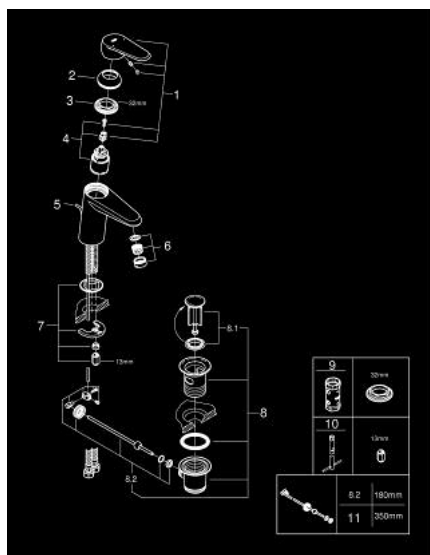

## 33 190 20E EURODISC COSMOPOLITAN BATERIE LAVOAR MONOCOMANDĂ 1/2" &quot; MĂRIMEA S

### DESCRIEREA PRODUSULUI

- Colour: cromat
- instalare pe o singură gaură
- mâner din metal
- cartuş ceramic de 35 mm cu GROHE SilkMove
- limitator de debit reglabil
- reglare debit minim de aproximativ 2.5 l/min
- limitator temperatură
- suprafață GROHE LongLife
- GROHE EcoJoy tehnologie pentru reducerea consumului de apă
- maximum flow rate (at 3 bar): 5 l/min
- aerator cu tehnologie SpeedClean
- sistem de instalare GROHE FastFixationcu suport de centrare
- set evacuare cu tijă
- racorduri flexibile de conectare la apă
- presiunea minimă recomandată 1.0 bar
- nivel de zgomot I în conformitate cu DIN 4109

### PIESE DE SCHIMB , august 2017 – now

- 1: Braț (Spare part-nr. 46738000)
- 2: capac (Spare part-nr. 46492000)
- 3: Screw coupling (Spare part-nr. 46460000)
- 4: Cartuș (Spare part-nr. 46374000)
- 5: Tijă verticală (Spare part-nr. 46739000)
- 6: Dispozitiv de îndreptare debit (Spare part-nr. 13955000)
- 7: Ansamblu de fixare a tijei nefiletate (Spare part-nr. 46645000)
- 8: Set de scurgere 1 1/4" (Spare part-nr. 28910000)
- 8.1: Fișa de conectare (Spare part-nr. 07182000)
- 8.2: Tijă cu bilă (Spare part-nr. 07052000)
- 9: Cheie tubulară (Spare part-nr. 19332000)\*
- 10: Cheie pentru montare (Spare part-nr. 19017000)\*
- 11: Tijă cu bilă (Spare part-nr. 07341000)\*