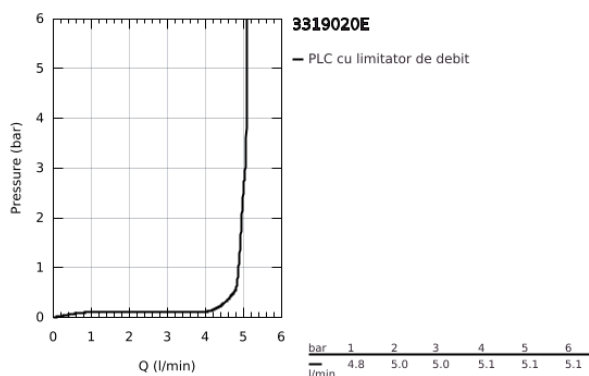

## 33 190 20E EURODISC COSMOPOLITAN BATERIE LAVOAR MONOCOMANDĂ 1/2" &quot; MĂRIMEA S

### DESCRIEREA PRODUSULUI

- Colour: cromat
- instalare pe o singură gaură
- mâner din metal
- cartuş ceramic de 35 mm cu GROHE SilkMove
- limitator de debit reglabil
- reglare debit minim de aproximativ 2.5 l/min
- limitator temperatură
- suprafață GROHE LongLife
- GROHE EcoJoy tehnologie pentru reducerea consumului de apă
- maximum flow rate (at 3 bar): 5 l/min
- aerator cu tehnologie SpeedClean
- sistem de instalare GROHE FastFixationcu suport de centrare
- set evacuare cu tijă
- racorduri flexibile de conectare la apă
- presiunea minimă recomandată 1.0 bar
- nivel de zgomot I în conformitate cu DIN 4109