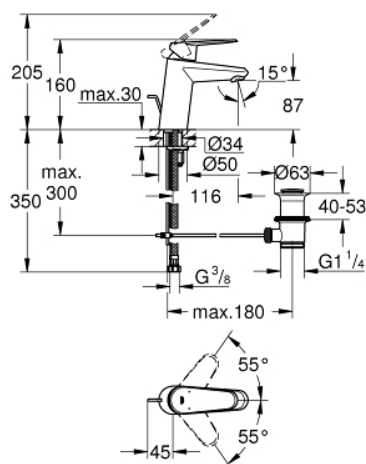

## 33 190 20E EURODISC COSMOPOLITAN BATERIE LAVOAR MONOCOMANDĂ 1/2" &quot; MĂRIMEA S

### DESCRIEREA PRODUSULUI

- Colour: cromat
- instalare pe o singură gaură
- mâner din metal
- cartuş ceramic de 35 mm cu GROHE SilkMove
- limitator de debit reglabil
- reglare debit minim de aproximativ 2.5 l/min
- limitator temperatură
- suprafață GROHE LongLife
- GROHE EcoJoy tehnologie pentru reducerea consumului de apă
- maximum flow rate (at 3 bar): 5 l/min
- aerator cu tehnologie SpeedClean
- sistem de instalare GROHE FastFixationcu suport de centrare
- set evacuare cu tijă
- racorduri flexibile de conectare la apă
- presiunea minimă recomandată 1.0 bar
- nivel de zgomot I în conformitate cu DIN 4109

### PIESE DE SCHIMB , august 2017 – now

- 1: Braț (Spare part-nr. 46738000)
- 2: capac (Spare part-nr. 46492000)
- 3: Screw coupling (Spare part-nr. 46460000)
- 4: Cartuș (Spare part-nr. 46374000)
- 5: Tijă verticală (Spare part-nr. 46739000)
- 6: Dispozitiv de îndreptare debit (Spare part-nr. 13955000)
- 7: Ansamblu de fixare a tijei nefiletate (Spare part-nr. 46645000)
- 8: Set de scurgere 1 1/4" (Spare part-nr. 28910000)
- 8.1: Fișa de conectare (Spare part-nr. 07182000)
- 8.2: Tijă cu bilă (Spare part-nr. 07052000)
- 9: Cheie tubulară (Spare part-nr. 19332000)\*
- 10: Cheie pentru montare (Spare part-nr. 19017000)\*
- 11: Tijă cu bilă (Spare part-nr. 07341000)\*