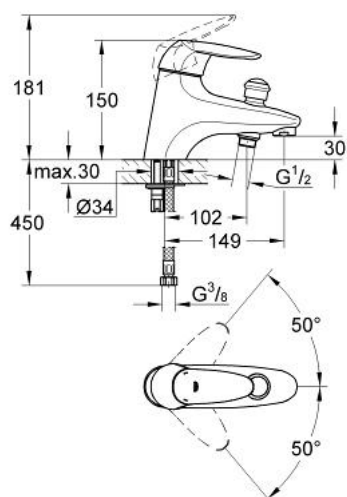

### DESCRIEREA PRODUSULUI

- Colour: cromat
- montaj pe cadă cu o singură trecere
- cartuş ceramic de 46 mm cu GROHE SilkMove
- limitator de debit reglabil
- aerator
- divertor cu revenire automată: cadă/duş
- valve unic-sens integrate în ieşirea pentru duş de 1/2"
- racorduri flexibile de conectare la apă
- protecție împotriva refluxului
- limitator de temperatură opțional cu nr. de referință 46 308
- suprafață GROHE LongLife

### PIESE DE SCHIMB , noiembrie 2003 – now

- 1: Braț (Spare part-nr. 46439000)
- 1.1: Set de fixare (Spare part-nr. 46335000)
- 2: capac (Spare part-nr. 46449000)
- 2.1: Garnitură inelară Ø43 x Ø2 (Spare part-nr. 0531800M)
- 3: Cartuș (Spare part-nr. 46048000)
- 4: Buton de comutare (Spare part-nr. 46016000)
- 5: Comutator (Spare part-nr. 08915000)
- 6: Ansamblu de fixare a tijei nefiletate (Spare part-nr. 46249000)
- 7: Ventil de reținere (Spare part-nr. 45481000)
- 8: Aerator (Spare part-nr. 13939000)
- 9: Limitator de temperatură (Spare part-nr. 46308000)\*