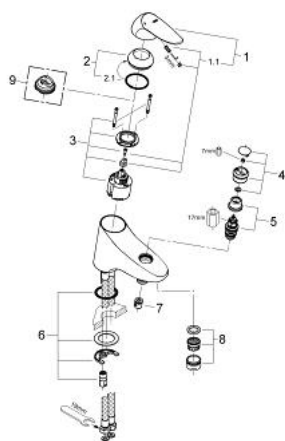

### DESCRIEREA PRODUSULUI

- Colour: cromat
- montaj pe cadă cu o singură trecere
- cartuş ceramic de 46 mm cu GROHE SilkMove
- limitator de debit reglabil
- aerator
- divertor cu revenire automată: cadă/duş
- valve unic-sens integrate în ieşirea pentru duş de 1/2"
- racorduri flexibile de conectare la apă
- protecție împotriva refluxului
- limitator de temperatură opțional cu nr. de referință 46 308
- suprafață GROHE LongLife

### PIESE DE SCHIMB , noiembrie 2003 – now

- 1: Braț (Spare part-nr. 46439000)
- 1.1: Set de fixare (Spare part-nr. 46335000)
- 2: capac (Spare part-nr. 46449000)
- 2.1: Garnitură inelară Ø43 x Ø2 (Spare part-nr. 0531800M)
- 3: Cartuș (Spare part-nr. 46048000)
- 4: Buton de comutare (Spare part-nr. 46016000)
- 5: Comutator (Spare part-nr. 08915000)
- 6: Ansamblu de fixare a tijei nefiletate (Spare part-nr. 46249000)
- 7: Ventil de reținere (Spare part-nr. 45481000)
- 8: Aerator (Spare part-nr. 13939000)
- 9: Limitator de temperatură (Spare part-nr. 46308000)\*