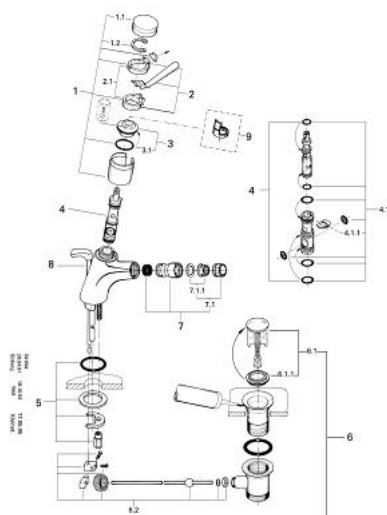

33 200 000 EUROMIX BATERIE BIDEU MONOCOMANDĂ 1/2"

DESCRIEREA PRODUSULUI

- Colour: cromat
- instalare pe o singură gaură
- aerator cu racord cu bilă
- set evacuare cu tijă
- suprafață GROHE LongLife

33 200 000 EUROMIX BATERIE BIDEU MONOCOMANDĂ 1/2"

33.2000

PIESE DE SCHIMB , ianuarie 1971 – now

- 1: Componentă principală (Spare part-nr. 46023000)
 - 1.1: Garnitură (Spare part-nr. 07244000)
 - 1.2: inel de siguranță (Spare part-nr. 05249000)
 - 2: Braț de 105 mm (Spare part-nr. 46026000)
 - 2.1: Kit de înlocuire pentru sabotii de strângere (Spare part-nr. 46037000)
 - 3: Garnitură (Spare part-nr. 46022000)
 - 3.1: Disc de etanșare Ø30 x Ø2,5 (Spare part-nr. 0296700M)
 - 4: Cartuș din 1974 (Spare part-nr. 07000000)
 - 4.1: kit de etanșare (Spare part-nr. 46090000)
 - 4.1.1: Clemă (Spare part-nr. 0011700M)
 - 5: Ansamblu de fixare a tijei nefiletate M26x1,5 (Spare part-nr. 45012000)
 - 6: Set de scurgere 1 1/4" (Spare part-nr. 28910000)
 - 6.1: Fișa de conectare (Spare part-nr. 07182000)
 - 6.2: Tijă cu bilă (Spare part-nr. 07052000)
 - 7: Aerator Saturator cu Racord cu bila (Spare part-nr. 13921000)
 - 7.1: Aerator (Spare part-nr. 13929000)
 - 7.1.1: kit de înlocuire pentru AeratorM22x1 si M24x1 (Spare part-nr. 45002000)
 - 8: Tijă verticală (Spare part-nr. 06078000)
 - 9: Limitator de temperatură (Spare part-nr. 00069000)*
- * Optional accessories