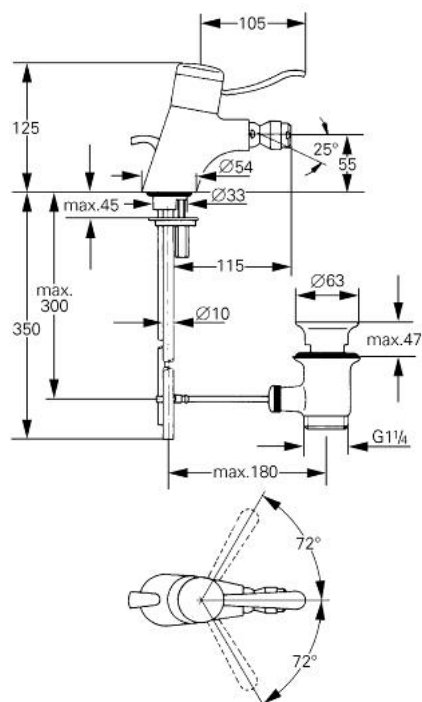

33 200 000 EUROMIX BATERIE BIDEU MONOCOMANDĂ 1/2"

DESCRIEREA PRODUSULUI

- Colour: cromat
- instalare pe o singură gaură
- aerator cu racord cu bilă
- set evacuare cu tijă
- suprafață GROHE LongLife

33 200 000 EUROMIX BATERIE BIDEU MONOCOMANDĂ 1/2"

33.2000

PIESE DE SCHIMB , ianuarie 1971 – now

- 1: Componentă principală (Spare part-nr. 46023000)
 - 1.1: Garnitură (Spare part-nr. 07244000)
 - 1.2: inel de siguranță (Spare part-nr. 05249000)
 - 2: Braț de 105 mm (Spare part-nr. 46026000)
 - 2.1: Kit de înlocuire pentru sabotii de strângere (Spare part-nr. 46037000)
 - 3: Garnitură (Spare part-nr. 46022000)
 - 3.1: Disc de etanșare Ø30 x Ø2,5 (Spare part-nr. 0296700M)
 - 4: Cartuș din 1974 (Spare part-nr. 07000000)
 - 4.1: kit de etanșare (Spare part-nr. 46090000)
 - 4.1.1: Clemă (Spare part-nr. 0011700M)
 - 5: Ansamblu de fixare a tijei nefiletate M26x1,5 (Spare part-nr. 45012000)
 - 6: Set de scurgere 1 1/4" (Spare part-nr. 28910000)
 - 6.1: Fișa de conectare (Spare part-nr. 07182000)
 - 6.2: Tijă cu bilă (Spare part-nr. 07052000)
 - 7: Aerator Saturator cu Racord cu bila (Spare part-nr. 13921000)
 - 7.1: Aerator (Spare part-nr. 13929000)
 - 7.1.1: kit de înlocuire pentru AeratorM22x1 si M24x1 (Spare part-nr. 45002000)
 - 8: Tijă verticală (Spare part-nr. 06078000)
 - 9: Limitator de temperatură (Spare part-nr. 00069000)*
- * Optional accessories