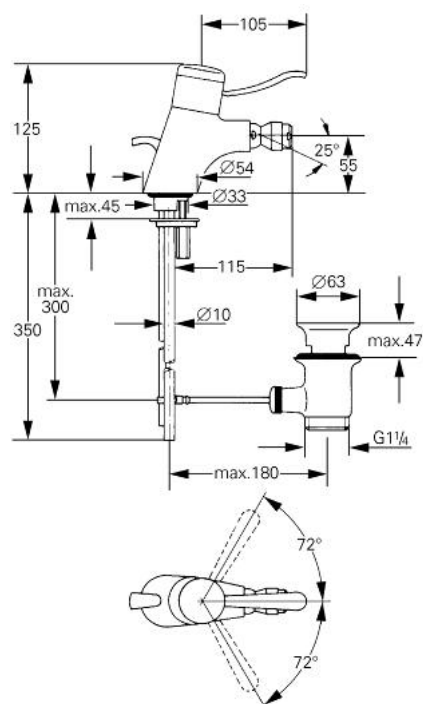

33 200 B00 EUROMIX BATERIE BIDEU MONOCOMANDĂ 1/2"

DESCRIEREA PRODUSULUI

- instalare pe o singură gaură
- aerator cu racord cu bilă
- set evacuare cu tijă
- suprafață GROHE LongLife

33 200 B00 EUROMIX BATERIE BIDEU MONOCOMANDĂ 1/2"

33.2000

PIESE DE SCHIMB , ianuarie 1971 – now

- 1: Componentă principală (Spare part-nr. 46023B00)
 - 1.1: capac (Spare part-nr. 07244B00)
 - 1.2: inel de siguranță (Spare part-nr. 05249000)
 - 2: Braț de 105 mm (Spare part-nr. 46026B00)
 - 2.1: Kit de înlocuire pentru sabotii de strângere (Spare part-nr. 46037000)
 - 3: Garnitură (Spare part-nr. 46022000)
 - 3.1: Disc de etanșare Ø30 x Ø2,5 (Spare part-nr. 0296700M)
 - 4: Cartuș din 1974 (Spare part-nr. 07000000)
 - 4.1: kit de etanșare (Spare part-nr. 46090000)
 - 4.1.1: Clemă (Spare part-nr. 0011700M)
 - 5: Ansamblu de fixare a tijei nefiletate M26x1,5 (Spare part-nr. 45012000)
 - 6: Set de scurgere 1 1/4" (Spare part-nr. 28910B00)
 - 6.1: Fișa de conectare (Spare part-nr. 07182B00)
 - 6.1.1: etanșare (Spare part-nr. 0506500M)
 - 6.2: Tijă cu bilă (Spare part-nr. 07052000)
 - 7: Aerator Saturator cu Racord cu bila (Spare part-nr. 13921B00)
 - 7.1: Aerator (Spare part-nr. 13929B00)
 - 7.1.1: kit de înlocuire pentru AeratorM22x1 si M24x1 (Spare part-nr. 45002000)
 - 8: Tijă verticală (Spare part-nr. 06078B00)
 - 9: Limitator de temperatură (Spare part-nr. 00069000)*
- * Optional accessories