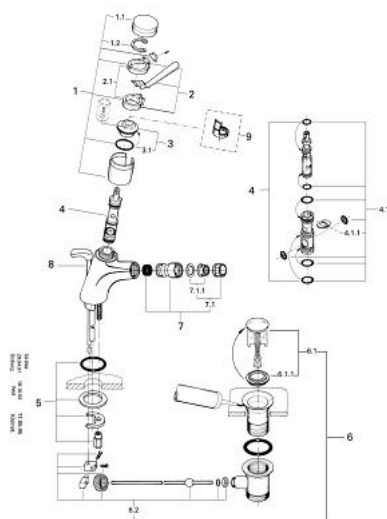

33 200 B00 EUROMIX BATERIE BIDEU MONOCOMANDĂ 1/2"

DESCRIEREA PRODUSULUI

- instalare pe o singură gaură
- aerator cu racord cu bilă
- set evacuare cu tijă
- suprafață GROHE LongLife

33 200 B00 EUROMIX BATERIE BIDEU MONOCOMANDĂ 1/2"

33.2000

PIESE DE SCHIMB , ianuarie 1971 – now

- 1: Componentă principală (Spare part-nr. 46023B00)
 - 1.1: capac (Spare part-nr. 07244B00)
 - 1.2: inel de siguranță (Spare part-nr. 05249000)
 - 2: Braț de 105 mm (Spare part-nr. 46026B00)
 - 2.1: Kit de înlocuire pentru sabotii de strângere (Spare part-nr. 46037000)
 - 3: Garnitură (Spare part-nr. 46022000)
 - 3.1: Disc de etanșare Ø30 x Ø2,5 (Spare part-nr. 0296700M)
 - 4: Cartuș din 1974 (Spare part-nr. 07000000)
 - 4.1: kit de etanșare (Spare part-nr. 46090000)
 - 4.1.1: Clemă (Spare part-nr. 0011700M)
 - 5: Ansamblu de fixare a tijei nefiletate M26x1,5 (Spare part-nr. 45012000)
 - 6: Set de scurgere 1 1/4" (Spare part-nr. 28910B00)
 - 6.1: Fișa de conectare (Spare part-nr. 07182B00)
 - 6.1.1: etanșare (Spare part-nr. 0506500M)
 - 6.2: Tijă cu bilă (Spare part-nr. 07052000)
 - 7: Aerator Saturator cu Racord cu bila (Spare part-nr. 13921B00)
 - 7.1: Aerator (Spare part-nr. 13929B00)
 - 7.1.1: kit de înlocuire pentru AeratorM22x1 si M24x1 (Spare part-nr. 45002000)
 - 8: Tijă verticală (Spare part-nr. 06078B00)
 - 9: Limitator de temperatură (Spare part-nr. 00069000)*
- * Optional accessories