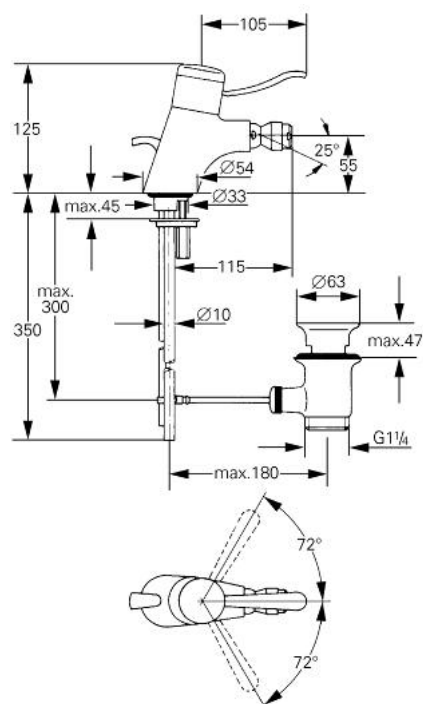

33 200 G00 EUROMIX BATERIE BIDEU MONOCOMANDĂ 1/2"

DESCRIEREA PRODUSULUI

- Colour: gold
- instalare pe o singură gaură
- aerator cu racord cu bilă
- set evacuare cu tijă
- suprafață GROHE LongLife

33 200 G00 EUROMIX BATERIE BIDEU MONOCOMANDĂ 1/2"

33.200

PIESE DE SCHIMB , ianuarie 1971 – now

- 1: Componentă principală (Spare part-nr. 46023G00)
 - 1.1: capac (Spare part-nr. 07244G00)
 - 1.2: inel de siguranță (Spare part-nr. 05249000)
 - 2: Braț de 105 mm (Spare part-nr. 46026G00)
 - 2.1: Kit de înlocuire pentru saboții de strângere (Spare part-nr. 46037000)
 - 3: Garnitură (Spare part-nr. 46022000)
 - 3.1: Disc de etanșare Ø30 x Ø2,5 (Spare part-nr. 0296700M)
 - 4: Cartuș din 1974 (Spare part-nr. 07000000)
 - 4.1: kit de etanșare (Spare part-nr. 46090000)
 - 4.1.1: Clemă (Spare part-nr. 0011700M)
 - 5: Ansamblu de fixare a tijei nefiletate M26x1,5 (Spare part-nr. 45012000)
 - 6: Set de scurgere 1 1/4" (Spare part-nr. 28910G00)
 - 6.1: Fișa de conectare (Spare part-nr. 07182G00)
 - 6.1.1: etanșare (Spare part-nr. 0506500M)
 - 6.2: Tijă cu bilă (Spare part-nr. 07052000)
 - 7: Aerator Saturator cu Racord cu bila (Spare part-nr. 13921G00)
 - 7.1: Aerator (Spare part-nr. 13929G00)
 - 7.1.1: kit de înlocuire pentru AeratorM22x1 si M24x1 (Spare part-nr. 45002000)
 - 8: Tijă verticală (Spare part-nr. 06078G00)
 - 9: Limitator de temperatură (Spare part-nr. 00069000)*
- * Optional accessories