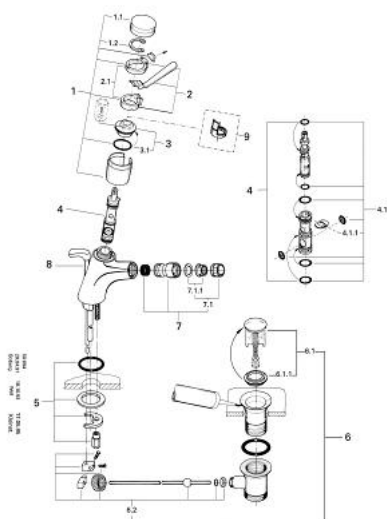

33 200 G00 EUROMIX BATERIE BIDEU MONOCOMANDĂ 1/2"

DESCRIEREA PRODUSULUI

- Colour: gold
- instalare pe o singură gaură
- aerator cu racord cu bilă
- set evacuare cu tijă
- suprafață GROHE LongLife

33 200 G00 EUROMIX BATERIE BIDEU MONOCOMANDĂ 1/2"

33.200

PIESE DE SCHIMB , ianuarie 1971 – now

- 1: Componentă principală (Spare part-nr. 46023G00)
 - 1.1: capac (Spare part-nr. 07244G00)
 - 1.2: inel de siguranță (Spare part-nr. 05249000)
 - 2: Braț de 105 mm (Spare part-nr. 46026G00)
 - 2.1: Kit de înlocuire pentru saboții de strângere (Spare part-nr. 46037000)
 - 3: Garnitură (Spare part-nr. 46022000)
 - 3.1: Disc de etanșare Ø30 x Ø2,5 (Spare part-nr. 0296700M)
 - 4: Cartuș din 1974 (Spare part-nr. 07000000)
 - 4.1: kit de etanșare (Spare part-nr. 46090000)
 - 4.1.1: Clemă (Spare part-nr. 0011700M)
 - 5: Ansamblu de fixare a tijei nefiletate M26x1,5 (Spare part-nr. 45012000)
 - 6: Set de scurgere 1 1/4" (Spare part-nr. 28910G00)
 - 6.1: Fișa de conectare (Spare part-nr. 07182G00)
 - 6.1.1: etanșare (Spare part-nr. 0506500M)
 - 6.2: Tijă cu bilă (Spare part-nr. 07052000)
 - 7: Aerator Saturator cu Racord cu bila (Spare part-nr. 13921G00)
 - 7.1: Aerator (Spare part-nr. 13929G00)
 - 7.1.1: kit de înlocuire pentru AeratorM22x1 si M24x1 (Spare part-nr. 45002000)
 - 8: Tijă verticală (Spare part-nr. 06078G00)
 - 9: Limitator de temperatură (Spare part-nr. 00069000)*
- * Optional accessories