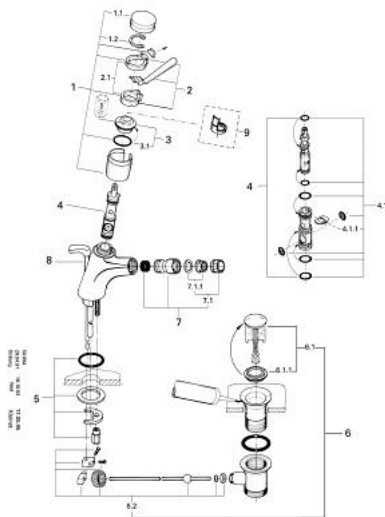

33 200 L00 EUROMIX BATERIE BIDEU MONOCOMANDĂ 1/2"

DESCRIEREA PRODUSULUI

- Colour: alb
- instalare pe o singură gaură
- aerator cu racord cu bilă
- set evacuare cu tijă
- suprafață GROHE LongLife

33 200 L00 EUROMIX BATERIE BIDEU MONOCOMANDĂ 1/2"

33.2000

PIESE DE SCHIMB , ianuarie 1971 – now

- 1: Componentă principală (Spare part-nr. 46023L00)
 - 1.1: capac (Spare part-nr. 07244L00)
 - 1.2: inel de siguranță (Spare part-nr. 05249000)
 - 2: Braț de 105 mm (Spare part-nr. 46026L00)
 - 2.1: Kit de înlocuire pentru saboții de strângere (Spare part-nr. 46037000)
 - 3: Garnitură (Spare part-nr. 46022000)
 - 3.1: Disc de etanșare Ø30 x Ø2,5 (Spare part-nr. 0296700M)
 - 4: Cartuș din 1974 (Spare part-nr. 07000000)
 - 4.1: kit de etanșare (Spare part-nr. 46090000)
 - 4.1.1: Clemă (Spare part-nr. 0011700M)
 - 5: Ansamblu de fixare a tijei nefiletate M26x1,5 (Spare part-nr. 45012000)
 - 6: Set de scurgere 1 1/4" (Spare part-nr. 28910L00)
 - 6.1: Fișa de conectare (Spare part-nr. 07182L00)
 - 6.1.1: etanșare (Spare part-nr. 0506500M)
 - 6.2: Tijă cu bilă (Spare part-nr. 07052000)
 - 7: Aerator Saturator cu Racord cu bila (Spare part-nr. 13921L00)
 - 7.1: Aerator (Spare part-nr. 13929L00)
 - 7.1.1: kit de înlocuire pentru AeratorM22x1 si M24x1 (Spare part-nr. 45002000)
 - 8: Tijă verticală (Spare part-nr. 06078L00)
 - 9: Limitator de temperatură (Spare part-nr. 00069000)*
- * Optional accessories