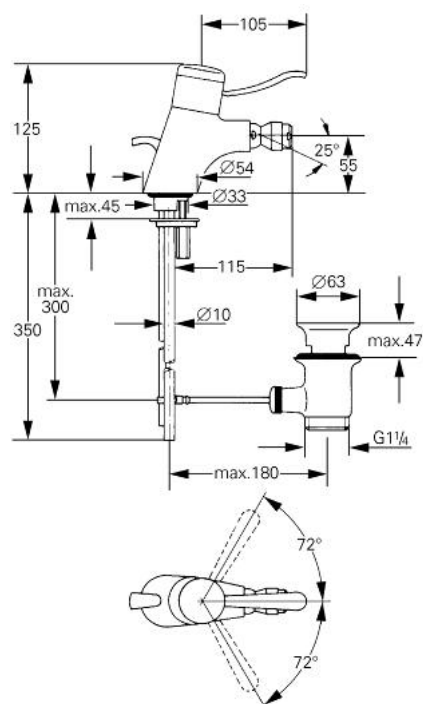

33 200 L00 EUROMIX BATERIE BIDEU MONOCOMANDĂ 1/2"

DESCRIEREA PRODUSULUI

- Colour: alb
- instalare pe o singură gaură
- aerator cu racord cu bilă
- set evacuare cu tijă
- suprafață GROHE LongLife

33 200 L00 EUROMIX BATERIE BIDEU MONOCOMANDĂ 1/2"

33.2000

PIESE DE SCHIMB , ianuarie 1971 – now

- 1: Componentă principală (Spare part-nr. 46023L00)
 - 1.1: capac (Spare part-nr. 07244L00)
 - 1.2: inel de siguranță (Spare part-nr. 05249000)
 - 2: Braț de 105 mm (Spare part-nr. 46026L00)
 - 2.1: Kit de înlocuire pentru saboții de strângere (Spare part-nr. 46037000)
 - 3: Garnitură (Spare part-nr. 46022000)
 - 3.1: Disc de etanșare Ø30 x Ø2,5 (Spare part-nr. 0296700M)
 - 4: Cartuș din 1974 (Spare part-nr. 07000000)
 - 4.1: kit de etanșare (Spare part-nr. 46090000)
 - 4.1.1: Clemă (Spare part-nr. 0011700M)
 - 5: Ansamblu de fixare a tijei nefiletate M26x1,5 (Spare part-nr. 45012000)
 - 6: Set de scurgere 1 1/4" (Spare part-nr. 28910L00)
 - 6.1: Fișa de conectare (Spare part-nr. 07182L00)
 - 6.1.1: etanșare (Spare part-nr. 0506500M)
 - 6.2: Tijă cu bilă (Spare part-nr. 07052000)
 - 7: Aerator Saturator cu Racord cu bila (Spare part-nr. 13921L00)
 - 7.1: Aerator (Spare part-nr. 13929L00)
 - 7.1.1: kit de înlocuire pentru AeratorM22x1 si M24x1 (Spare part-nr. 45002000)
 - 8: Tijă verticală (Spare part-nr. 06078L00)
 - 9: Limitator de temperatură (Spare part-nr. 00069000)*
- * Optional accessories