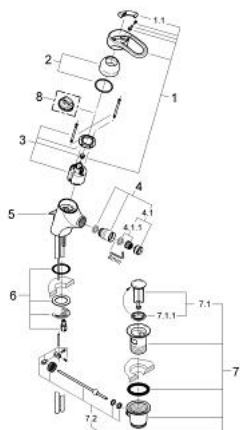

33 201 000 CHIARA BATERIE BIDEU MONOCOMANDĂ 1/2"

DESCRIEREA PRODUSULUI

- Colour: cromat
- instalare pe o singură gaură
- cartuş ceramic de 46 mm cu GROHE SilkMove
- limitator de debit reglabil
- aerator cu racord cu bilă
- set evacuare cu tijă
- sistem rapid de instalare
- limitator de temperatură opțional cu nr. de referință 46 308
- suprafață GROHE LongLife

33 201 000 CHIARA BATERIE BIDEU MONOCOMANDĂ 1/2"

PIESE DE SCHIMB , ianuarie 2001 – now

- 1: Braț (Spare part-nr. 46229IP0)
 - 1.1: Capac de acoperire (Spare part-nr. 46230P00)
 - 2: capac (Spare part-nr. 46242000)
 - 3: Cartuș (Spare part-nr. 46048000)
 - 4: Aerator cu racord cu bila (Spare part-nr. 13902000)
 - 4.1: Aerator (Spare part-nr. 13929000)
 - 4.1.1: kit de înlocuire pentru AeratorM22x1 si M24x1 (Spare part-nr. 45002000)
 - 5: Tijă verticală (Spare part-nr. 06048000)
 - 6: Ansamblu de fixare a tijei nefiletate (Spare part-nr. 46249000)
 - 7: Set de scurgere 1 1/4" (Spare part-nr. 28910000)
 - 7.1: Fișa de conectare (Spare part-nr. 07182000)
 - 7.2: Tijă cu bilă (Spare part-nr. 07052000)
 - 8: Limitator de temperatură (Spare part-nr. 46308000)*
- * Optional accessories