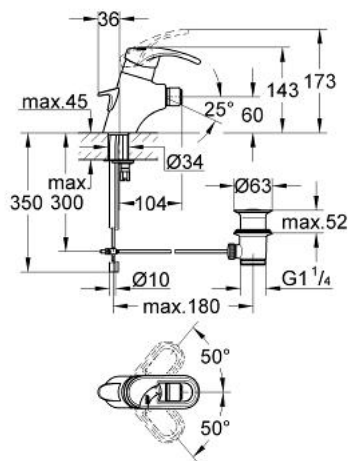

33 201 000 CHIARA BATERIE BIDEU MONOCOMANDĂ 1/2"

DESCRIEREA PRODUSULUI

- Colour: cromat
- instalare pe o singură gaură
- cartuş ceramic de 46 mm cu GROHE SilkMove
- limitator de debit reglabil
- aerator cu racord cu bilă
- set evacuare cu tijă
- sistem rapid de instalare
- limitator de temperatură opțional cu nr. de referință 46 308
- suprafață GROHE LongLife

33 201 000 CHIARA BATERIE BIDEU MONOCOMANDĂ 1/2"

PIESE DE SCHIMB , ianuarie 2001 – now

- 1: Braț (Spare part-nr. 46229IP0)
 - 1.1: Capac de acoperire (Spare part-nr. 46230P00)
 - 2: capac (Spare part-nr. 46242000)
 - 3: Cartuș (Spare part-nr. 46048000)
 - 4: Aerator cu racord cu bila (Spare part-nr. 13902000)
 - 4.1: Aerator (Spare part-nr. 13929000)
 - 4.1.1: kit de înlocuire pentru AeratorM22x1 si M24x1 (Spare part-nr. 45002000)
 - 5: Tijă verticală (Spare part-nr. 06048000)
 - 6: Ansamblu de fixare a tijei nefiletate (Spare part-nr. 46249000)
 - 7: Set de scurgere 1 1/4" (Spare part-nr. 28910000)
 - 7.1: Fișa de conectare (Spare part-nr. 07182000)
 - 7.2: Tijă cu bilă (Spare part-nr. 07052000)
 - 8: Limitator de temperatură (Spare part-nr. 46308000)*
- * Optional accessories