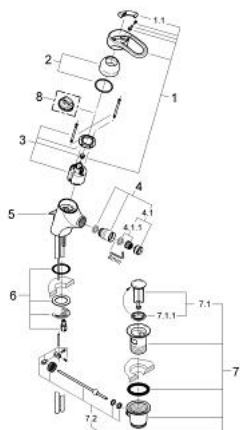

## 33 201 Z00 CHIARA BATERIE BIDEU MONOCOMANDĂ 1/2"

### DESCRIEREA PRODUSULUI

- Colour: eurobrass
- instalare pe o singură gaură
- cartuş ceramic de 46 mm cu GROHE SilkMove
- limitator de debit reglabil
- aerator cu racord cu bilă
- set evacuare cu tijă
- sistem rapid de instalare
- limitator de temperatură opțional cu nr. de referință 46 308
- suprafață GROHE LongLife

### PIESE DE SCHIMB , ianuarie 2001 – now

- 1: Braț (Spare part-nr. 46229YA0)
  - 1.1: Capac de acoperire (Spare part-nr. 46230YY0)
  - 2: capac (Spare part-nr. 46242Z00)
  - 3: Cartuș (Spare part-nr. 46048000)
  - 4: Aerator cu racord cu bila (Spare part-nr. 13902Z00)
  - 4.1: Aerator (Spare part-nr. 13929Z00)
  - 4.1.1: kit de înlocuire pentru AeratorM22x1 si M24x1 (Spare part-nr. 45002000)
  - 5: Tijă verticală (Spare part-nr. 06048Z00)
  - 6: Ansamblu de fixare a tijei nefiletate (Spare part-nr. 46249000)
  - 7: Set de scurgere 1 1/4" (Spare part-nr. 28910Z00)
  - 7.1: Fișa de conectare (Spare part-nr. 07182Z00)
  - 7.1.1: etanșare (Spare part-nr. 0506500M)
  - 7.2: Tijă cu bilă (Spare part-nr. 07052000)
  - 8: Limitator de temperatură (Spare part-nr. 46308000)\*
- \* Optional accessories