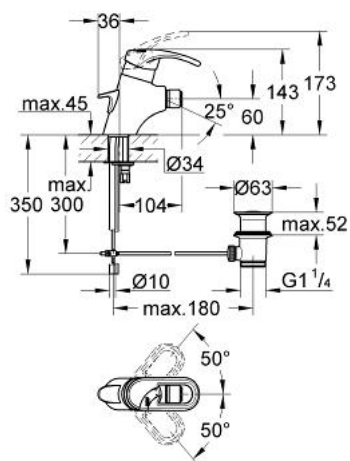

## 33 201 Z00 CHIARA BATERIE BIDEU MONOCOMANDĂ 1/2"

### DESCRIEREA PRODUSULUI

- Colour: eurobrass
- instalare pe o singură gaură
- cartuş ceramic de 46 mm cu GROHE SilkMove
- limitator de debit reglabil
- aerator cu racord cu bilă
- set evacuare cu tijă
- sistem rapid de instalare
- limitator de temperatură opțional cu nr. de referință 46 308
- suprafață GROHE LongLife

### PIESE DE SCHIMB , ianuarie 2001 – now

- 1: Braț (Spare part-nr. 46229YA0)
  - 1.1: Capac de acoperire (Spare part-nr. 46230YY0)
  - 2: capac (Spare part-nr. 46242Z00)
  - 3: Cartuș (Spare part-nr. 46048000)
  - 4: Aerator cu racord cu bila (Spare part-nr. 13902Z00)
  - 4.1: Aerator (Spare part-nr. 13929Z00)
  - 4.1.1: kit de înlocuire pentru AeratorM22x1 si M24x1 (Spare part-nr. 45002000)
  - 5: Tijă verticală (Spare part-nr. 06048Z00)
  - 6: Ansamblu de fixare a tijei nefiletate (Spare part-nr. 46249000)
  - 7: Set de scurgere 1 1/4" (Spare part-nr. 28910Z00)
  - 7.1: Fișa de conectare (Spare part-nr. 07182Z00)
  - 7.1.1: etanșare (Spare part-nr. 0506500M)
  - 7.2: Tijă cu bilă (Spare part-nr. 07052000)
  - 8: Limitator de temperatură (Spare part-nr. 46308000)\*
- \* Optional accessories