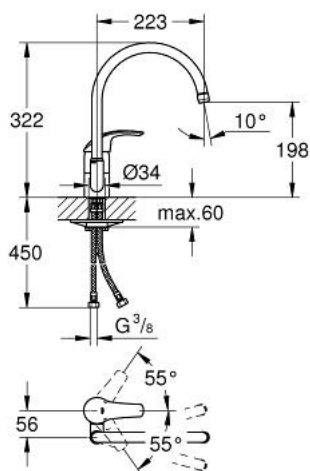

33 202 001 EUROSMART BATERIE SPĂLĂTOR CU MONOCOMANDĂ 1/2"

DESCRIEREA PRODUSULUI

- Colour: cromat
- instalare pe o singură gaură
- cartuş ceramic de 46 mm cu GROHE SilkMove
- suprafață GROHE LongLife
- limitator de debit reglabil
- pipă tubulară pivotantă
- aerator
- racorduri flexibile de conectare la apă
- sistem rapid de instalare

33 202 001 EUROSMART BATERIE SPĂLĂTOR CU MONOCOMANDĂ 1/2"

PIESE DE SCHIMB , aprilie 2010 – now

- 1: Braț (Spare part-nr. 46561000)
- 2: capac (Spare part-nr. 46243000)
- 3: Cartuș (Spare part-nr. 46048000)
- 4: Țeavă de scurgere cilindrică pivotantă (Spare part-nr. 13049000)
- 4.1: Șaibă de etanșare (Spare part-nr. 0128500M)
- 4.2: inel de siguranță (Spare part-nr. 0485300M)
- 4.3: Aerator (Spare part-nr. 13928000)
- 5: Ansamblu de fixare a tijei nefiletate (Spare part-nr. 46249000)
- 6: Furtun de legătură (Spare part-nr. 46255000)