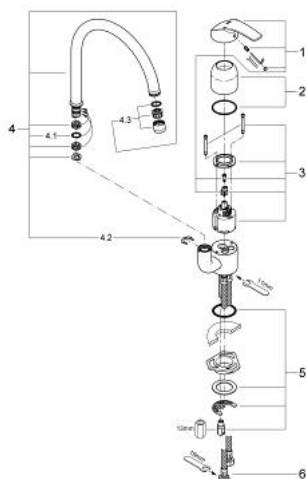

33 202 001 EUROSMART BATERIE SPĂLĂTOR CU MONOCOMANDĂ 1/2"

DESCRIEREA PRODUSULUI

- Colour: cromat
- instalare pe o singură gaură
- cartuş ceramic de 46 mm cu GROHE SilkMove
- suprafață GROHE LongLife
- limitator de debit reglabil
- pipă tubulară pivotantă
- aerator
- racorduri flexibile de conectare la apă
- sistem rapid de instalare

33 202 001 EUROSMART BATERIE SPĂLĂTOR CU MONOCOMANDĂ 1/2"

PIESE DE SCHIMB , aprilie 2010 – now

- 1: Braț (Spare part-nr. 46561000)
- 2: capac (Spare part-nr. 46243000)
- 3: Cartuș (Spare part-nr. 46048000)
- 4: Țeavă de scurgere cilindrică pivotantă (Spare part-nr. 13049000)
- 4.1: Șaibă de etanșare (Spare part-nr. 0128500M)
- 4.2: inel de siguranță (Spare part-nr. 0485300M)
- 4.3: Aerator (Spare part-nr. 13928000)
- 5: Ansamblu de fixare a tijei nefiletate (Spare part-nr. 46249000)
- 6: Furtun de legătură (Spare part-nr. 46255000)