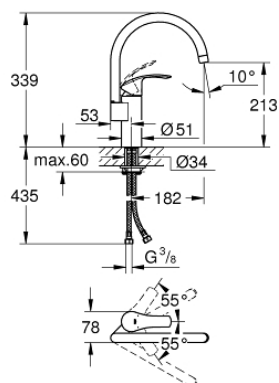

33 202 002 EUROSMART BATERIE SPĂLĂTOR CU MONOCOMANDĂ 1/2"

DESCRIEREA PRODUSULUI

- Colour: cromat
- pipă înaltă
- instalare pe o singură gaură
- finisaj GROHE LongLife
- cartuş ceramic de 35 mm cu GROHE SilkMove
- limitator de temperatură integrat
- aerator
- limitator de debit reglabil
- pipă tubulară pivotantă
- unghi de rotire ajustabil 0° / 150° / 360°
- racorduri flexibile de conectare la apă
- sistem rapid de instalare
- presiunea minimă recomandată 1.0 bar

33 202 002 EUROSMART BATERIE SPĂLĂTOR CU MONOCOMANDĂ 1/2"

PIESE DE SCHIMB , septembrie 2019 – now

- 1: Braț (Spare part-nr. 46897000)
 - 2: capac (Spare part-nr. 46492000)
 - 3: Screw ring (Spare part-nr. 46815000)
 - 4: Cartuș (Spare part-nr. 46374000)
 - 5: Scurgere (Spare part-nr. 13372000)
 - 5.1: Șaibă de etanșare (Spare part-nr. 0128500M)
 - 5.2: inel de siguranță (Spare part-nr. 4826600M)
 - 5.3: Aerator (Spare part-nr. 06574000)
 - 6: Ansamblu de fixare a tijei nefiletate (Spare part-nr. 46249000)
 - 7: placă de susținere (Spare part-nr. 05334000)
 - 8: Cheie tubulară (Spare part-nr. 19332000)*
 - 9: Cheie pentru montare (Spare part-nr. 19017000)*
- * Optional accessories