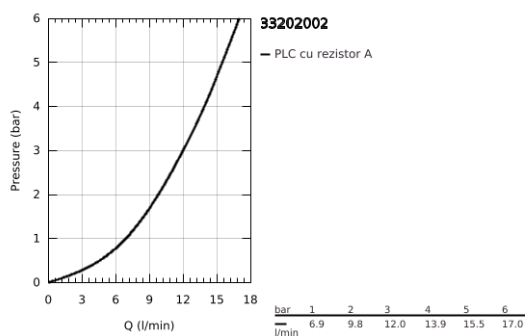

33 202 002 EUROSMART BATERIE SPĂLĂTOR CU MONOCOMANDĂ 1/2"

DESCRIEREA PRODUSULUI

- Colour: cromat
- pipă înaltă
- instalare pe o singură gaură
- finisaj GROHE LongLife
- cartuş ceramic de 35 mm cu GROHE SilkMove
- limitator de temperatură integrat
- aerator
- limitator de debit reglabil
- pipă tubulară pivotantă
- unghi de rotire ajustabil 0° / 150° / 360°
- racorduri flexibile de conectare la apă
- sistem rapid de instalare
- presiunea minimă recomandată 1.0 bar

33 202 002 EUROSMART BATERIE SPĂLĂTOR CU MONOCOMANDĂ 1/2"

PIESE DE SCHIMB , septembrie 2019 – now

- 1: Braț (Spare part-nr. 46897000)
 - 2: capac (Spare part-nr. 46492000)
 - 3: Screw ring (Spare part-nr. 46815000)
 - 4: Cartuș (Spare part-nr. 46374000)
 - 5: Scurgere (Spare part-nr. 13372000)
 - 5.1: Șaibă de etanșare (Spare part-nr. 0128500M)
 - 5.2: inel de siguranță (Spare part-nr. 4826600M)
 - 5.3: Aerator (Spare part-nr. 06574000)
 - 6: Ansamblu de fixare a tijei nefiletate (Spare part-nr. 46249000)
 - 7: placă de susținere (Spare part-nr. 05334000)
 - 8: Cheie tubulară (Spare part-nr. 19332000)*
 - 9: Cheie pentru montare (Spare part-nr. 19017000)*
- * Optional accessories